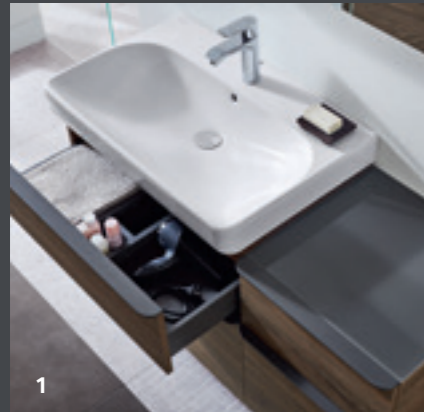

GEBERIT SMYLE KYLPUHUONEKALUSTEET

LISÄÄ SUUNNITTELUNVAPAUTTA KYLPUHUONEESEEN

Osana Smyle- kylpyhuonesarjaa Geberit on sovittanut kylpyhuonekalusteet posliinisten saniteettikalusteiden muotoon ja konseptiin. Tämän saavuttamiseksi kalustekonseptin pesualtaissa on nyt ohuet piirteet. Geberit-kalusteissa käytettävät korkealaatuiset materiaalit, päällystetyt pinnat ja modulaariset elementit mahdollistavat suuren joustavuuden. Allaskaapit, alakaapit, seinäkaapit, hyllyelementit ja avohyllyt pyyhkekoukkuineen voidaan sovittaa toisiinsa, jolloin erilaiset kalusteyhdistelmät ovat mahdollisia eri tilojen tarpeiden ja asukkaiden toiveiden mukaisesti.

Avohyllyjä voidaan tarvittaessa käyttää yhdessä myös ovellisten kaappien ja laatikoiden kanssa. Kalusteissa on monia yllättäviä ja hyödyllisiä ominaisuuksia. Saatavilla oleva lisälaatikko vahvistaa säilytystilan selkeää rakennetta. Lasihyllyt ja sisäpuolinen peili antavat korkeiden kaappien sisätiloille viimeisen silauksen. Sävytetyt lasit suojaavat alakaappien tasoja. Integroidut profiilivetimet ovat samanvärisiä kuin kalusteiden etusarjat. Elementtien mattapinnat ja koristeelliset linjat muodostavat hienovaraisen kontrastin.

1