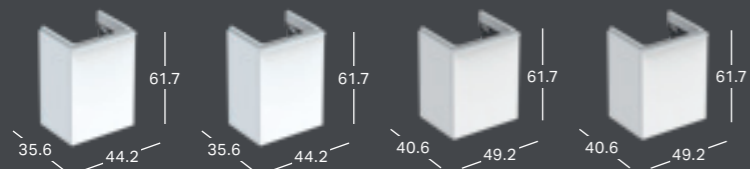

GEBERIT SMYLE SQUARE -ALAKAAPPI PESUALTAALLE, YHDELLÄ OVELLA

Leveys	Korkeus	Syvyys	Väri / pinta	Oven käteisyys	Tuotenumero	LVI-numero	Sh, €, alv 24%
44.2 cm	61.7 cm	35.6 cm	Valkoinen	Kiinnityspuoli oikea	500.350.00.1	6018052	305,47
44.2 cm	61.7 cm	35.6 cm	Laava	Kiinnityspuoli oikea	500.350.JK.1	6018053	305,47
44.2 cm	61.7 cm	35.6 cm	Hiekanharmaa	Kiinnityspuoli oikea	500.350.JL.1	6018054	305,47
44.2 cm	61.7 cm	35.6 cm	Pähkinäpuu, hikkori	Kiinnityspuoli oikea	500.350.JR.1	6018055	305,47
44.2 cm	61.7 cm	35.6 cm	Valkoinen	Kiinnityspuoli vasen	500.351.00.1	6018056	305,47
44.2 cm	61.7 cm	35.6 cm	Laava	Kiinnityspuoli vasen	500.351.JK.1	6018057	305,47
44.2 cm	61.7 cm	35.6 cm	Hiekanharmaa	Kiinnityspuoli vasen	500.351.JL.1	6018058	305,47
44.2 cm	61.7 cm	35.6 cm	Pähkinäpuu, hikkori	Kiinnityspuoli vasen	500.351.JR.1	6018059	305,47
49.2 cm	61.7 cm	40.6 cm	Valkoinen	Kiinnityspuoli oikea	500.363.00.1	6018060	332,03
49.2 cm	61.7 cm	40.6 cm	Laava	Kiinnityspuoli oikea	500.363.JK.1	6018061	332,03
49.2 cm	61.7 cm	40.6 cm	Hiekanharmaa	Kiinnityspuoli oikea	500.363.JL.1	6018062	332,03
49.2 cm	61.7 cm	40.6 cm	Pähkinäpuu, hikkori	Kiinnityspuoli oikea	500.363.JR.1	6018063	332,03
49.2 cm	61.7 cm	40.6 cm	Valkoinen	Kiinnityspuoli vasen	500.364.00.1	6018066	332,03
49.2 cm	61.7 cm	40.6 cm	Laava	Kiinnityspuoli vasen	500.364.JK.1	6018067	332,03
49.2 cm	61.7 cm	40.6 cm	Hiekanharmaa	Kiinnityspuoli vasen	500.364.JL.1	6018064	332,03
49.2 cm	61.7 cm	40.6 cm	Pähkinäpuu, hikkori	Kiinnityspuoli vasen	500.364.JR.1	6018065	332,03