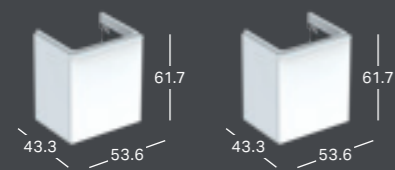

GEBERIT SMYLE SQUARE -ALAKAAPPI PESUALTAALLE, YHDELLÄ OVELLA

Leveys	Korkeus	Syvyys	Väri / pinta	Oven käteisyys	Tuotenumero	LVI-numero	Sh, €, alv 24%
53.6 cm	61.7 cm	43.3 cm	Valkoinen	Kiinnityspuoli oikea	500.365.00.1	6018123	358,62
53.6 cm	61.7 cm	43.3 cm	Laava	Kiinnityspuoli oikea	500.365.JK.1	6018124	358,62
53.6 cm	61.7 cm	43.3 cm	Hiekanharmaa	Kiinnityspuoli oikea	500.365.JL.1	6018125	358,62
53.6 cm	61.7 cm	43.3 cm	Pähkinäpuu, hikkori	Kiinnityspuoli oikea	500.365.JR.1	6018126	358,62
53.6 cm	61.7 cm	43.3 cm	Valkoinen	Kiinnityspuoli vasen	500.366.00.1	6018127	358,62
53.6 cm	61.7 cm	43.3 cm	Laava	Kiinnityspuoli vasen	500.366.JK.1	6018128	358,62
53.6 cm	61.7 cm	43.3 cm	Hiekanharmaa	Kiinnityspuoli vasen	500.366.JL.1	6018129	358,62
53.6 cm	61.7 cm	43.3 cm	Pähkinäpuu, hikkori	Kiinnityspuoli vasen	500.366.JR.1	6018130	358,62