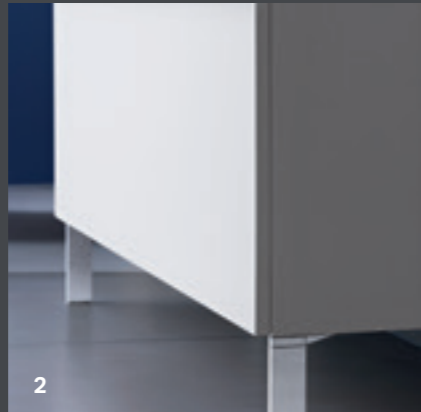

2

GEBERIT SMYLE -KYLPUHUONEKALUSTEIDEN VÄRIT

RUNKO/ ETUSARJA

valkoinen, kiiltävä pinta

hiekanharmaa, kiiltävä pinta

laava, matta pinta

hikkoripuu, puukuvioinen melamiini

1 Kylpyhuonekalusteiden pehmeästi sulkeutuvissa vetolaatikoissa kosmetiikkatuotteet pysyvät hyvässä järjestyksessä. 2 Kylpyhuonekalusteet, jotka ovat reilusti irti lattiasta, helpottavat siivousta.