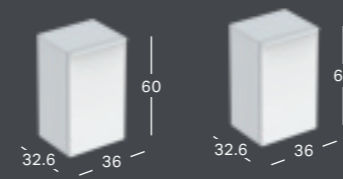

GEBERIT SMYLE SQUARE -ALAKAAPPI KAKSOISPESUALTAALLE, KAHDELLA LAATIKOLLA

Leveys	Korkeus	Syvyys	Väri / pinta	Tuotenumero	LVI-numero	Sh, €, alv 24%
118.4 cm	61.7 cm	47 cm	Valkoinen	500.356.00.1	6018205	929,70
118.4 cm	61.7 cm	47 cm	Laava	500.356.JK.1	6018206	929,70
118.4 cm	61.7 cm	47 cm	Hiekanharmaa	500.356.JL.1	6018207	929,70
118.4 cm	61.7 cm	47 cm	Pähkinäpuu, hikkori	500.356.JR.1	6018208	929,70

GEBERIT SMYLE SQUARE PUOLIKORKEA KAAPPI YHDELLÄ OVELLA

Leveys	Korkeus	Syvyys	Väri / pinta	Tuotenumero	LVI-numero	Sh, €, alv 24%
36 cm	118 cm	29.9 cm	Valkoinen	500.361.00.1	6018248	438,30
36 cm	118 cm	29.9 cm	Laava	500.361.JK.1	6018249	438,30
36 cm	118 cm	29.9 cm	Hiekanharmaa	500.361.JL.1	6018250	438,30
36 cm	118 cm	29.9 cm	Pähkinäpuu, hikkori	500.361.JR.1	6018251	438,30

GEBERIT SMYLE SQUARE -SIVUKAAPPI KAHDELLA LAATIKOLLA

Leveys	Korkeus	Syvyys	Väri / pinta	Tuotenumero	LVI-numero	Sh, €, alv 24%
45 cm	60 cm	47 cm	Valkoinen	500.357.00.1	6018260	517,99
45 cm	60 cm	47 cm	Laava	500.357.JK.1	6018261	517,99
45 cm	60 cm	47 cm	Hiekanharmaa	500.357.JL.1	6018262	517,99
45 cm	60 cm	47 cm	Pähkinäpuu, hikkori	500.357.JR.1	6018263	517,99

GEBERIT SMYLE SQUARE -AVOHYLLY

Leveys	Korkeus	Syvyys	Väri / pinta	Tuotenumero	LVI-numero	Sh, €, alv 24%
36 cm	60 cm	29.9 cm	Valkoinen	500.358.00.1	6018264	233,76
36 cm	60 cm	29.9 cm	Laava	500.358.JK.1	6018265	233,76
36 cm	60 cm	29.9 cm	Hiekanharmaa	500.358.JL.1	6018266	233,76
36 cm	60 cm	29.9 cm	Pähkinäpuu, hikkori	500.358.JR.1	6018267	233,76