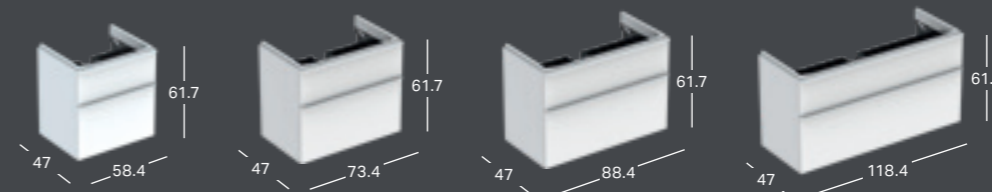

GEBERIT SMYLE SQUARE -ALAKAAPPI PESUALTAALLE, KAHDELLA LAATIKOLLA

Leveys	Korkeus	Syvyys	Väri / pinta	Tuotenumero	LVI-numero	Sh, €, alv 24%
58.4 cm	61.7 cm	47 cm	Valkoinen	500.352.00.1	6018131	563,15
58.4 cm	61.7 cm	47 cm	Laava	500.352.JK.1	6018132	563,15
58.4 cm	61.7 cm	47 cm	Hiekanharmaa	500.352.JL.1	6018133	563,15
58.4 cm	61.7 cm	47 cm	Pähkinäpuu, hikkori	500.352.JR.1	6018134	563,15
73.4 cm	61.7 cm	47 cm	Valkoinen	500.353.00.1	6018135	626,88
73.4 cm	61.7 cm	47 cm	Laava	500.353.JK.1	6018136	626,88
73.4 cm	61.7 cm	47 cm	Hiekanharmaa	500.353.JL.1	6018137	626,88
73.4 cm	61.7 cm	47 cm	Pähkinäpuu, hikkori	500.353.JR.1	6018138	626,88
88.4 cm	61.7 cm	47 cm	Valkoinen	500.354.00.1	6018139	703,91
88.4 cm	61.7 cm	47 cm	Laava	500.354.JK.1	6018140	703,91
88.4 cm	61.7 cm	47 cm	Hiekanharmaa	500.354.JL.1	6018141	703,91
88.4 cm	61.7 cm	47 cm	Pähkinäpuu, hikkori	500.354.JR.1	6018142	703,91
118.4 cm	61.7 cm	47 cm	Valkoinen	500.355.00.1	6018143	929,70
118.4 cm	61.7 cm	47 cm	Laava	500.355.JK.1	6018144	929,70
118.4 cm	61.7 cm	47 cm	Hiekanharmaa	500.355.JL.1	6018145	929,70
118.4 cm	61.7 cm	47 cm	Pähkinäpuu, hikkori	500.355.JR.1	6018146	929,70

GEBERIT SMYLE SQUARE -ALAKAAPPI KAKSOISPESUALTAALLE, KAHDELLA LAATIKOLLA

Leveys	Korkeus	Syvyys	Väri / pinta	Tuotenumero	LVI-numero	Sh, €, alv 24%
118.4 cm	61.7 cm	47 cm	Valkoinen	500.356.00.1	6018205	929,70
118.4 cm	61.7 cm	47 cm	Laava	500.356.JK.1	6018206	929,70
118.4 cm	61.7 cm	47 cm	Hiekanharmaa	500.356.JL.1	6018207	929,70
118.4 cm	61.7 cm	47 cm	Pähkinäpuu, hikkori	500.356.JR.1	6018208	929,70