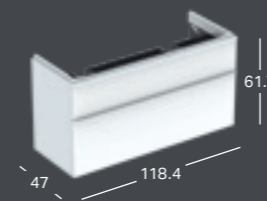

GEBERIT SMYLE SQUARE -ALAKAAPPI KAKSOISPESUALTAALLE, KAHDELLA LAATIKOLLA

Leveys	Korkeus	Syvyys	Väri / pinta	Tuotenumero	LVI-numero	Sh, €, alv 24%
118.4 cm	61.7 cm	47 cm	Valkoinen	500.356.00.1	6018205	929,70
118.4 cm	61.7 cm	47 cm	Laava	500.356.JK.1	6018206	929,70
118.4 cm	61.7 cm	47 cm	Hiekanharmaa	500.356.JL.1	6018207	929,70
118.4 cm	61.7 cm	47 cm	Pähkinäpuu, hikkori	500.356.JR.1	6018208	929,70