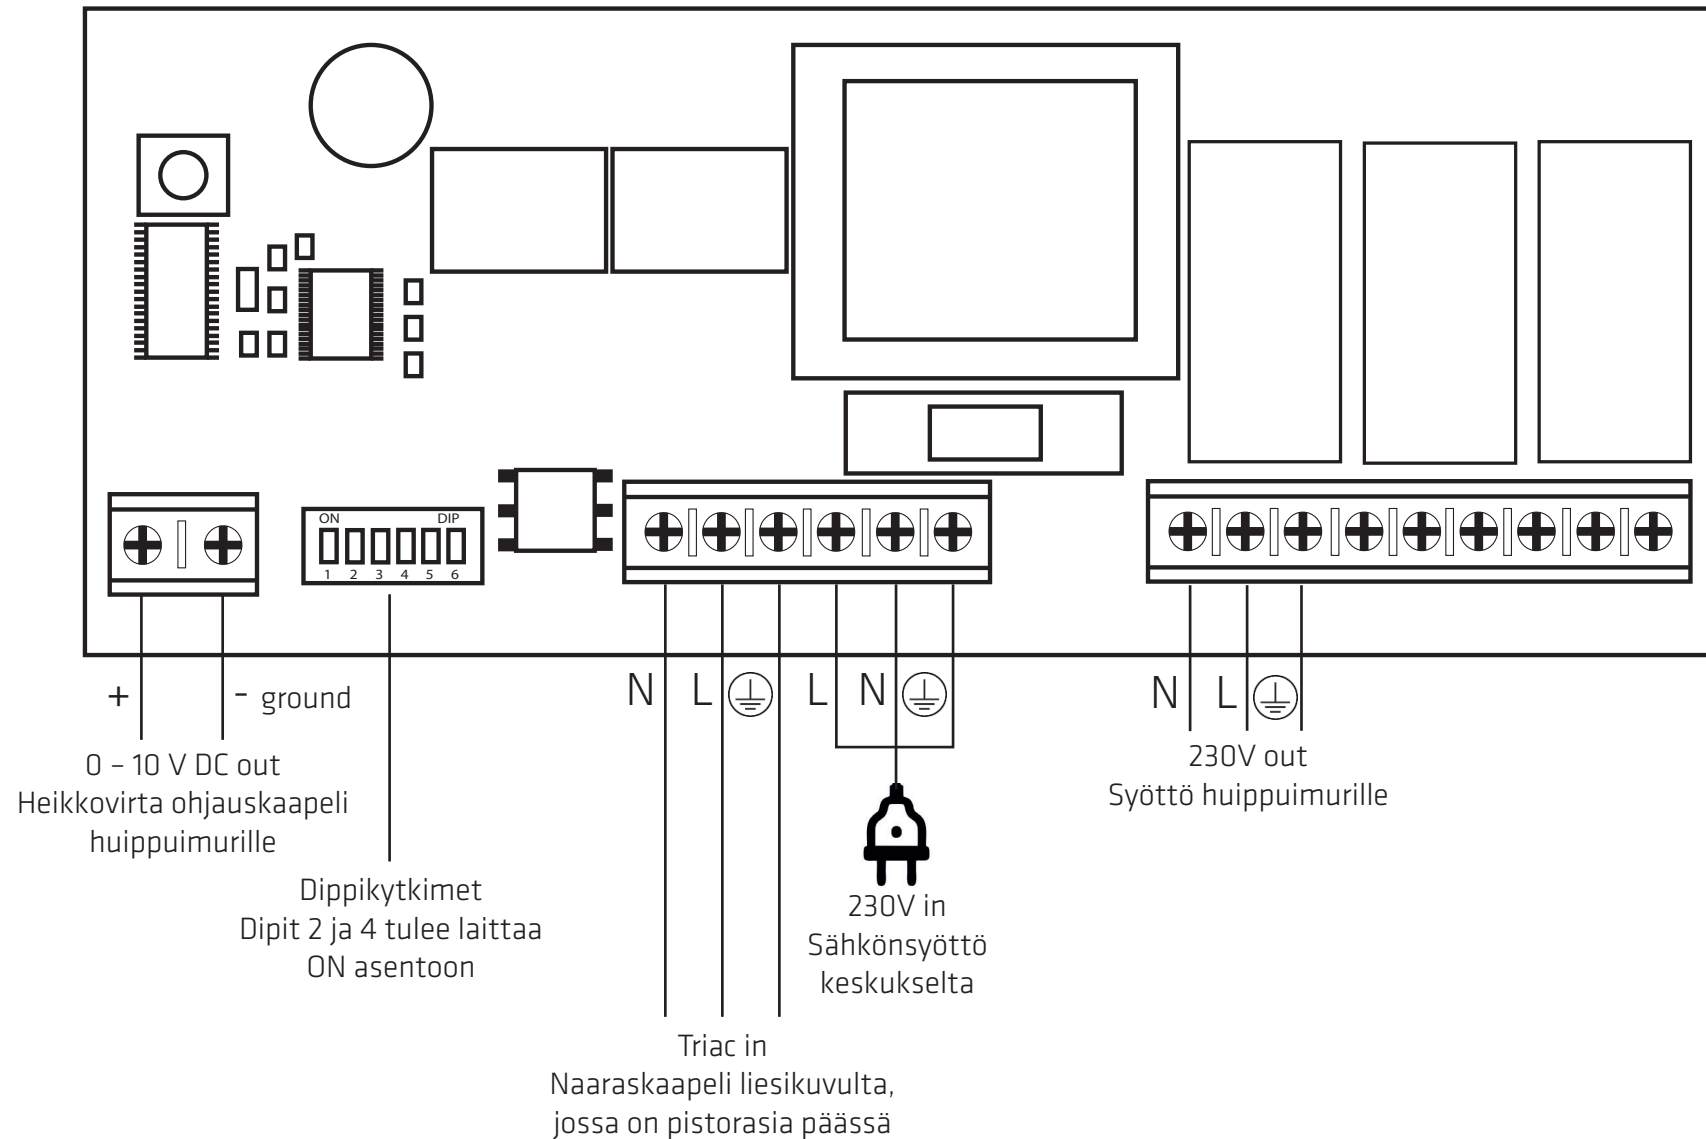

# AC/DC-muunnin

Liesikuvun sähkönsyöttö 230V sähkökeskukselta - uroskaapeli liesikuvulta, jossa on pistotulppa päässä

Serial number: 2000012122019