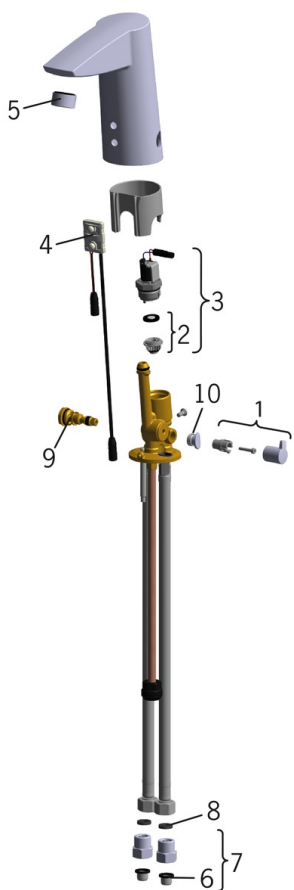

SP2826F

Nimi	Koodi	LVI
01 Lämmönsäätökahva	600493V	6420128
02 Kalvon tukirengas	199205V	6422170
03 Magneettiventtiili	199206V	6422171
04 Sensori, 6/9/12 V Bluetooth	1001424V	6420643
04 Sensori, 12 V	600974V	6420264
05 Poresuutin, M24x1, -105	601166V	6510075
06 Roskasiivilät	199257/2	6420722
07 Yksisuuntaventtiili roskasihdillä	198473/2	6422070
08 Tiiviste, 8x14.3x2	600705/10	6420199
09 Lämmönsäädin	199201V	6421116
10 Peitenasta	601141V	6420262