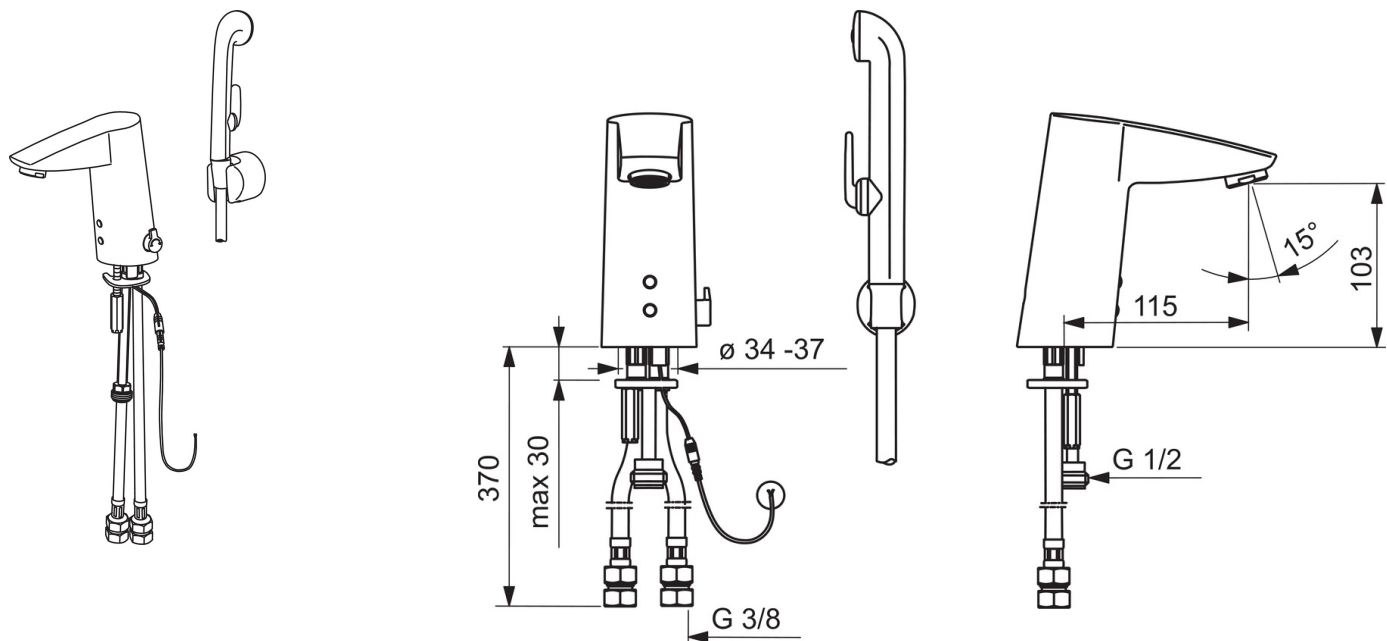

Varaosat

SP2826F

Nimi	Koodi	LVI
01 Lämmönsäätökahva	600493V	6420128
02 Kalvon tukirengas	199205V	6422170
03 Magneettiventtiili	199206V	6422171
04 Sensori, 6/9/12 V Bluetooth	1001424V	6420643
04 Sensori, 12 V	600974V	6420264
05 Poresuutin, M24x1, -105	601166V	6510075
06 Roskasiivilät	199257/2	6420722
07 Yksisuuntaventtiili roskasihdillä	198473/2	6422070
08 Tiiviste, 8x14.3x2	600705/10	6420199
09 Lämmönsäädin	199201V	6421116
10 Peitenasta	601141V	6420262