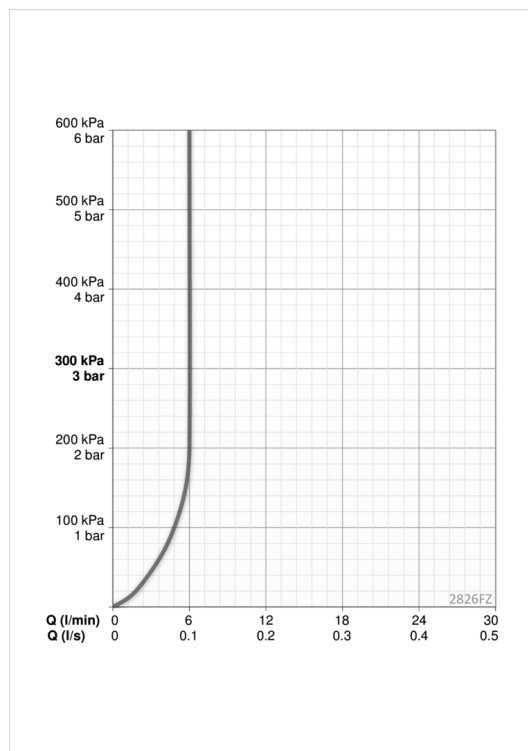

EAN: 6414150096037

LVI: 6110294

www.oras.com/fi/products/oras/product/2826FZ

Kosketusvapaa pesuallashana, jossa on lämmönsäätökahva, Bidetta-käsisuihku, suihkuletku ja ripustin. Hanassa on roskasihdit, yksisuuntaventtiilit, joustavat kytkentäputket sekä Autofocus-sensori, jolloin asennuksen yhteydessä hanaan ei tarvitse tehdä säätöjä. Virtauksenrajoitin (6 l/min) mahdollistaa pienen vedenkulutuksen. Sähköliitäntä pistotulppamuuntajalla 230/12 V. Vaihtoehtona: piiloasennettava virtalähde nro 199275, johon voidaan kytkeä maksimissaan 5 hanaa kerrallaan. Bluetooth-yhteyden ansiosta hanan asetuksia on helppo seurata ja muuttaa.

- Kylpyhuone
- Kosketusvapaa, Bluetooth®, Sähkökytkentä virtalähteen kautta, Bidetta
- Tasoasennus
- Kromi
- Kiinteä juoksuputki, Valettu rakenne
- Vakioporesuutin
- Lämmönsäätökahva
- Suihkupidike, Suihkuletku (1500 mm)
- Bidetta-käsisuihku
- Lämpötilansäädön rajoitin (jälkiasennettava)
- Sekoitusventtiili manuaaliselle lämpötilansäädölle, Yksisuuntaventtiilit, Roskasiivilät
- Autofocus-sensori, Magneettiventtiili
- Joustavat kytkentäputket
- Ohjelmistoasetukset muutettavissa Oras App:lla (Bluetooth)

Tekniset tiedot

Virtaamatiiedot

Virtaama 300 kPa (virtauksenrajoittimin)	0.1 l/s
Painehäviö virtaamalla (0.1 l/s)	250 kPa

Tekniset ominaisuudet

DN koko (normimitta)	DN15
Lämmin vesi	max. +70°C
Liitäntäkoko	G3/8
Projektio	115 mm
Materiaali	Messinki

Ohjelmistoasetukset

Jälkivirtaama-aika	3 s (1-20 s)
Automaattinen huuhtelu	off (off/1-120 h)
Automaattinen huuhtelu-aika	30 s (1-1800 s)
Max. virtaama-aika	2 min (1 - 1800 s)

Elektroniikan tiedot

Sähköliitäntä	9 / 12 V
Bluetooth versio	4.x

Määräykset