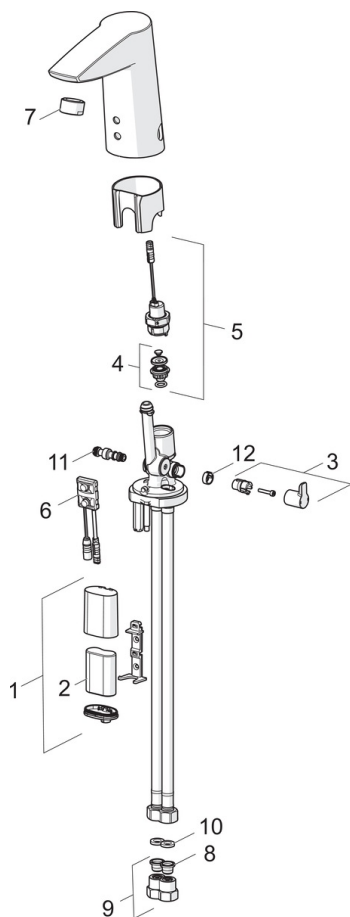

Varaosat

SP2814F

Nimi	Koodi	LVI
01 Paristokotelo	199417V	6422167
02 Litiumparisto, 2CR5 6 V	198330	6422030
03 Lämmönsäätökahva	600493V	6420128
04 Kalvon tukirengas	199205V	6422170
05 Magneettiventtiili	199206V	6422171
06 Sensori, 6 V	600659V	6420216
06 Sensori, 6/9/12 V Bluetooth	1001424V	6420643
07 Poresuutin, M24x1, 6 l/min	199266V	6420721
08 Roskasiivilät	199257/2	6420722
09 Yksisuuntaventtiili roskasihdillä	198473/2	6422070
10 Tiiviste, 8x14.3x2	600705/10	6420199
11 Lämmönsäädin	199201V	6421116
12 Peitenasta	601141V	6420262