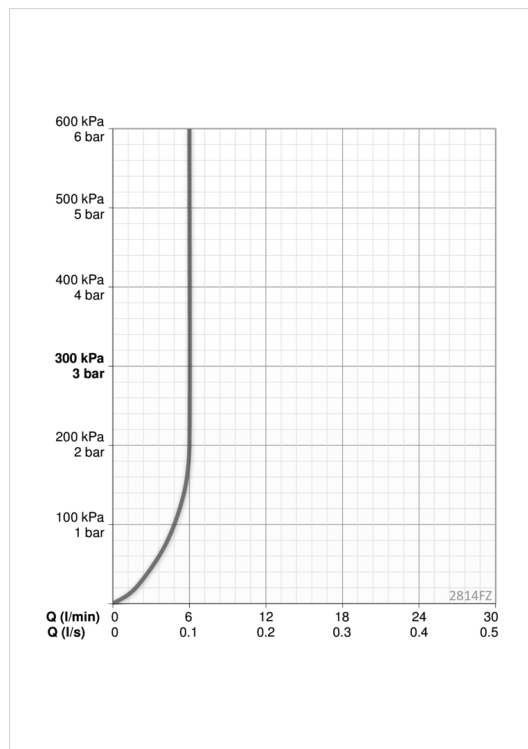

Tyyppihyväksynät

KIWA SE	1566
UN38.3	BP 0001-3