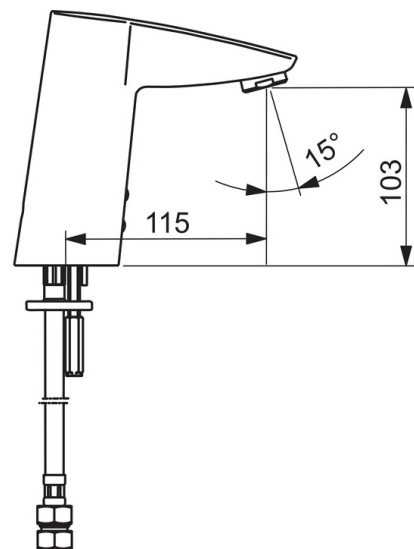

Varaosat

SP2814F

Nimi	Koodi	LVI
01 Paristokotelo	199417V	6422167
02 Litiumparisto, 2CR5 6 V	198330	6422030
03 Lämmönsäätökahva	600493V	6420128
04 Kalvon tukirengas	199205V	6422170
05 Magneettiventtiili	199206V	6422171
06 Sensori, 6 V	600659V	6420216
06 Sensori, 6/9/12 V Bluetooth	1001424V	6420643
07 Poresuutin, M24x1, 6 l/min	199266V	6420721
08 Roskasiivilät	199257/2	6420722
09 Yksisuuntaventtiili roskasihdillä	198473/2	6422070
10 Tiiviste, 8x14.3x2	600705/10	6420199
11 Lämmönsäädin	199201V	6421116
12 Peitenasta	601141V	6420262