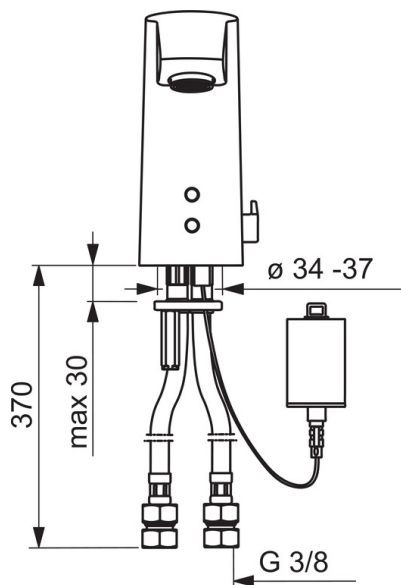

Varaosat

SP2814F

Nimi	Koodi	LVI
01 Paristokotelo	199417V	6422167
02 Litiumparisto, 2CR5 6 V	198330	6422030
03 Lämmönsäätökahva	600493V	6420128
04 Kalvon tukirengas	199205V	6422170
05 Magneettiventtiili	199206V	6422171
06 Sensori, 6 V	600659V	6420216
06 Sensori, 6/9/12 V Bluetooth	1001424V	6420643
07 Poresuutin, M24x1, 6 l/min	199266V	6420721
08 Roskasiivilät	199257/2	6420722
09 Yksisuuntaventtiili roskasihdillä	198473/2	6422070
10 Tiiviste, 8x14.3x2	600705/10	6420199
11 Lämmönsäädin	199201V	6421116
12 Peitenasta	601141V	6420262