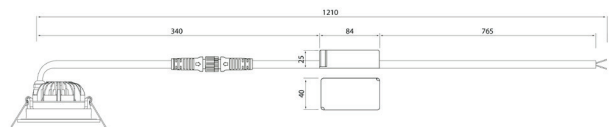

COMPACT OUTDOOR

Compact Outdoor on kauttaaltaan IP65-luokiteltu, suunnattava alasvalosarja. Valaisimet soveltuvat erityisesti kosteisiin tiloihin ja rakennusten ulkopinnoille, räystäisiin ja harvalaudoituksiin sekä terrassien kattorakenteisiin. Väriämpötiloina 3000K ja 4000 K. Valaisin on Triac-himmennettävä.

- Runko alumiinia, kupu akryylia.
- Valkoinen, pulverimaalaus RAL9010. Musta, pulverimaalaus RAL9005.
- Suojausluokka II.
- Uppoasennus kattoon, liitosjohto 2 x 0,75 mm². Kytettävä erillisessä rasiassa.
- Asennuskorkeus 2–4 m.
- Suunnattava, kääntyy +/-15 astetta.
- Väriämpötilat 3000K ja 4000 K, CRI > 80.
- MacAdam 3 SDCM.
- IP65/IP65.
- IK03.
- Kiinteä led: 5W / 500 lm.
- Triac-himmennys.
- Käyttöympäristön lämpötila -20 ... 35 °C.
- Hyötyelinikä L70 50 000 h.
- Virtalähteen elinikä 50 000 h.