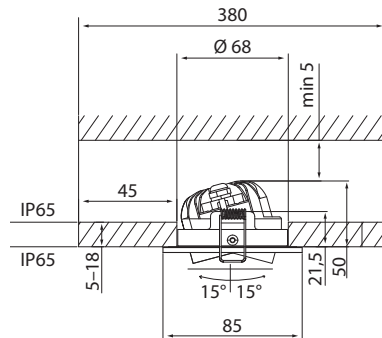

- Runko alumiinia, kupu akryylia.
- Valkoinen, pulverimaalaus RAL9010. Musta, pulverimaalaus RAL9005.
- Suojausluokka II.
- Uppoasennus kattoon, liitosjohto 2 x 0,75 mm². Kytettävä erillisessä rasiassa.
- Asennuskorkeus 2–4 m.
- Suunnattava, kääntyy +/-15 astetta.
- Väriämpötilat 3000K ja 4000 K, CRI > 80.
- MacAdam 3 SDCM.
- IP65/IP65.
- IK03.
- Kiinteä led: 5W / 500 lm.
- Triac-himmennys.
- Käyttöympäristön lämpötila -20 ... 35 °C.
- Hyötyelinikä L70 50 000 h.
- Virtalähteen elinikä 50 000 h.