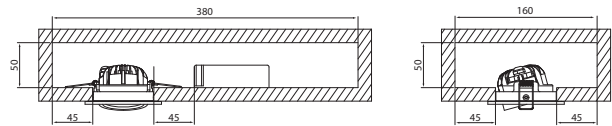

- Runko alumiinia, kupu akryylia.
- Valkoinen, pulverimaalaus RAL9010. Musta, pulverimaalaus RAL9005.
- Suojausluokka II.
- Uppoasennus kattoon, liitosjohto 2 x 0,75 mm². Kytettävä erillisessä rasiassa.
- Asennuskorkeus 2–4 m.
- Suunnattava, kääntyy +/-15 astetta.
- Väriämpötilat 3000K ja 4000 K, CRI > 80.
- MacAdam 3 SDCM.
- IP65/IP65.
- IK03.
- Kiinteä led: 5W / 500 lm.
- Triac-himmennys.
- Käyttöympäristön lämpötila -20 ... 35 °C.
- Hyötyelinikä L70 50 000 h.
- Virtalähteen elinikä 50 000 h.