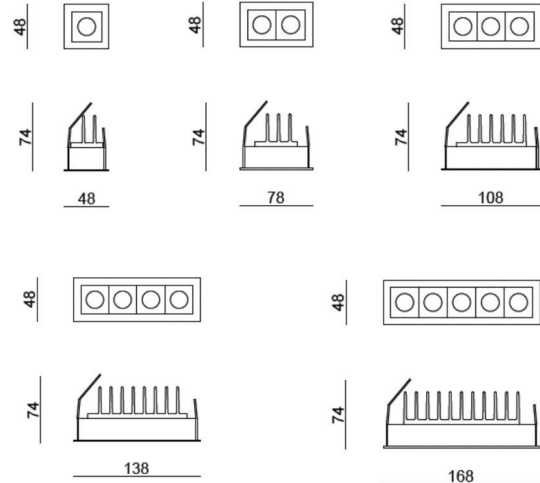

## DEEP FLAME

Tyylikäs ja minimalistisesti muotoiltu alasvalo julkisiin tiloihin, toimistoihin ja asuntoihin. Asennusympäristöönsä sulautuva valaisin muodostaa visuaalisesti harmonisen kokonaisuuden, jossa näkömukavuus on parhaimmillaan. Valaisimen teräväpiirtoinen linssi-optiikka tuottaa tasaista, häikäisemätöntä valoa. Valitse kattavasta linssi-alkoimasta tarpeisiisi parhaiten sopiva vaihtoehto. Valaisimesta on saatavana myös kehyksetön malli, joka sulautuu saumattomasti kattomateriaaliin, tilattava erikseen. Viisi runkokokoa. Tilauksesta mahdollista toimittaa myös pidempinä runkoratkaisuuina. Valaisimet toimitetaan asennusta helpottavalla kytkentärasialla.

- Runko terästä, linssit akryyliä.
- Matta valkoinen RAL9003 tai matta musta RAL9005.
- Uppoasennus. Soveltuu ketjutettavaksi 3/5 x 2,5 mm<sup>2</sup>.
- Asennuskorkeus 2–4 m.
- Väriämpötila 4000 K, CRI > 80.
- MacAdam 3 SDCM.
- IP20.
- Kiinteä led: 2–10 W / 234–1170 lm.
- Vakiovalikoimassa On/Off- ja DALI-mallit.
- Käyttöympäristön lämpötila 0 ... 25 °C.
- Hyötyelinikä L70 70 000 h (Ta25°C).
- Hyötyelinikä L80 70 000 h (Ta25°C).
- Hyötyelinikä L90 35 000 h (Ta25°C).
- Virtalähteen elinikä 50 000 h.
- Optiona useita väri- ja valonvaihtoehtoja ja 10°, 25°, 40°- ja 30 x 65°-valonjaot.
- VA = valkoinen, MU = musta, DA = DALI.
- Projektikohtaisesti saatavana myös Casambi-, 1-10 V ja Switch Dim-ratkaisuuina. Tilauksesta saatavana CRI > 90 sekä väriämpötila 3000 K.

### DEEP FLAME

SNRO	KOODI		W	LM
4245395	L2DFAB	DEEP FLAME 2W/840 60D VA	2	234
4245396	L2DFBB	DEEP FLAME 2W/840 60D VA DA	2	234
4245397	L2DFCB	DEEP FLAME 2W/840 60D MU	2	234
4245398	L2DFDB	DEEP FLAME 2W/840 60D MU DA	2	234
4245399	L2DFAD	DEEP FLAME 4W/840 60D VA	4	468
4146500	L2DFBD	DEEP FLAME 4W/840 60D VA DA	4	468
4146501	L2DFCD	DEEP FLAME 4W/840 60D MU	4	468
4146502	L2DFDD	DEEP FLAME 4W/840 60D MU DA	4	468
4146503	L2DFAF	DEEP FLAME 6W/840 60D VA	6	702
4146504	L2DFBF	DEEP FLAME 6W/840 60D VA DA	6	702