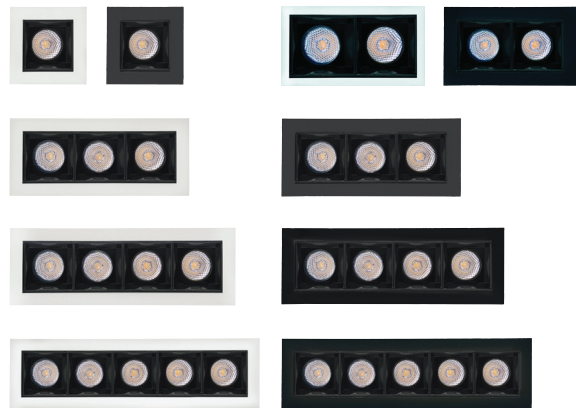

## DEEP FLAME

Tyylikäs ja minimalistisesti muotoiltu alasvalo julkisiin tiloihin, toimistoihin ja asuntoihin. Asennusympäristöönsä sulautuva valaisin muodostaa visuaalisesti harmonisen kokonaisuuden, jossa näkömukavuus on parhaimmillaan. Valaisimen teräväpiirtoinen linssi-optiikka tuottaa tasaista, häikäisemätöntä valoa. Valitse kattavasta linssi-alkoimasta tarpeisiisi parhaiten sopiva vaihtoehto. Valaisimesta on saatavana myös kehyksetön malli, joka sulautuu saumattomasti kattomateriaaliin, tilattava erikseen. Viisi runkokokoa. Tilauksesta mahdollista toimittaa myös pidempinä runkoratkaisuuina. Valaisimet toimitetaan asennusta helpottavalla kytkentärasialla.

- Runko terästä, linssit akryyliä.
- Matta valkoinen RAL9003 tai matta musta RAL9005.
- Uppoasennus. Soveltuu ketjutettavaksi 3/5 x 2,5 mm<sup>2</sup>.
- Asennuskorkeus 2–4 m.
- Väriämpötila 4000 K, CRI > 80.
- MacAdam 3 SDCM.
- IP20.
- Kiinteä led: 2–10 W / 234–1170 lm.
- Vakiovalikoimassa On/Off- ja DALI-mallit.
- Käyttöympäristön lämpötila 0 ... 25 °C.
- Hyötyelinikä L70 70 000 h (Ta25°C).
- Hyötyelinikä L80 70 000 h (Ta25°C).
- Hyötyelinikä L90 35 000 h (Ta25°C).
- Virtalähteen elinikä 50 000 h.
- Optiona useita väri- ja valonvaihtoehtoja ja 10°, 25°, 40°- ja 30 x 65°-valonjaot.
- VA = valkoinen, MU = musta, DA = DALI.
- Projektikohtaisesti saatavana myös Casambi-, 1-10 V ja Switch Dim-ratkaisuuina. Tilauksesta saatavana CRI > 90 sekä väriämpötila 3000 K.

### DEEP FLAME

SNRO	KOODI		W	LM
4245395	L2DFAB	DEEP FLAME 2W/840 60D VA	2	234
4245396	L2DFBB	DEEP FLAME 2W/840 60D VA DA	2	234
4245397	L2DFCB	DEEP FLAME 2W/840 60D MU	2	234
4245398	L2DFDB	DEEP FLAME 2W/840 60D MU DA	2	234
4245399	L2DFAD	DEEP FLAME 4W/840 60D VA	4	468
4146500	L2DFBD	DEEP FLAME 4W/840 60D VA DA	4	468
4146501	L2DFCD	DEEP FLAME 4W/840 60D MU	4	468
4146502	L2DFDD	DEEP FLAME 4W/840 60D MU DA	4	468
4146503	L2DFAF	DEEP FLAME 6W/840 60D VA	6	702
4146504	L2DFBF	DEEP FLAME 6W/840 60D VA DA	6	702