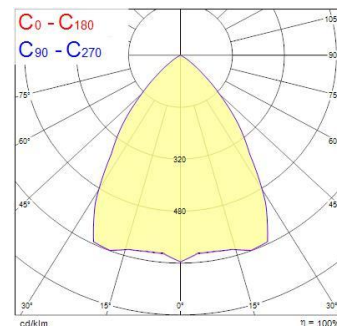

Koodi	Snro	Lisätarvikkeet
0044248	4278185	Optix 600/1200 piilolistakaton asennussarja

Alumiinioptikka