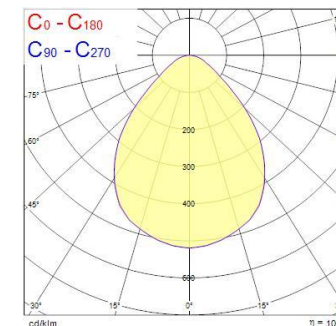

Valkoinen optikka