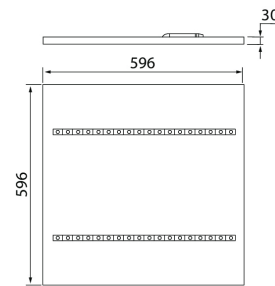

- Runko terästä, linsit akryylia.
- Valkoinen RAL9003.
- Suojausluokka II.
- Uppo- tai pinta-asennus, ketjutettavissa, 3/5 x 2,5 mm<sup>2</sup>.
- Asennuskorkeus 2–4 m.
- Kiinteä led: 18–38 W / 2700–5800 lm.
- Väriämpötila 3000K ja 4000K, CRI >80.
- MacAdam 3 SDCM.
- IP20.
- Vakiovalikoimassa On/Off- ja DALI-mallit.
- Käyttöympäristön lämpötila 0 ... 25 °C.
- Hyötyelinikä L70 100 000 h (Ta25°C).
- Hyötyelinikä L80 80 000 h (Ta25°C).
- Virtalähteen elinikä 50 000 h.
- VA = valkoinen, DA = DALI.
- Projektikohtaisesti saatavana myös Casambi-, ActiveAhead-, Philips SR-, 1-10V- ja Switch Dim-ratkaisuna. Tilauksesta CRI >90. Saatavana myös erilaisilla liitosjohtoratkaisuilla.

EDDY 3 -malli.

Pinta-asennuskehys A 87 mm.