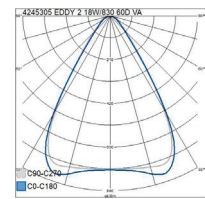

- Runko terästä, linsit akryylia.
- Valkoinen RAL9003.
- Suojausluokka II.
- Uppo- tai pinta-asennus, ketjutettavissa, 3/5 x 2,5 mm<sup>2</sup>.
- Asennuskorkeus 2–4 m.
- Kiinteä led: 18–38 W / 2700–5800 lm.
- Väriämpötila 3000K ja 4000K, CRI >80.
- MacAdam 3 SDCM.
- IP20.
- Vakiovalikoimassa On/Off- ja DALI-mallit.
- Käyttöympäristön lämpötila 0 ... 25 °C.
- Hyötyelinikä L70 100 000 h (Ta25°C).
- Hyötyelinikä L80 80 000 h (Ta25°C).
- Virtalähteen elinikä 50 000 h.
- VA = valkoinen, DA = DALI.
- Projektikohtaisesti saatavana myös Casambi-, ActiveAhead-, Philips SR-, 1-10V- ja Switch Dim-ratkaisuna. Tilauksesta CRI >90. Saatavana myös erilaisilla liitosjohtoratkaisuilla.

EDDY 3 -malli.

Pinta-asennuskehys A 87 mm.