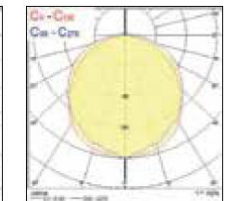

Start Waterproof

Start Waterproof on erinomainen valinta julkisiin tiloihin mm. hallit ja varastointitilat, autotallit ja muut tekniset tilat. Vankka polykarbonaattirunko ja terässalvat takaavat nopean ja luotettavan asennuksen sekä huollon. Erittäin pitkä käyttöikä, 60 000 tuntia.

- ✓ Pinta-asennettava
- ✓ LED 12W - 74W
- ✓ 1400 - 9800lm
- ✓ Korkea valotehokkuus, jopa 132 lm/W
- ✓ Väriämpötila valkea 4000K
- ✓ Varustettu 1 tai 2 LED-valonauhalla
- ✓ Erittäin tiivis rakenne IP65
- ✓ Jämäkkä polykarbonaattirunko (IK08)
- ✓ **Terässalvat esiasennettu**
- ✓ Saatavissa DALI, liiketunnistimella varustetut mallit ja turvavalo 3h –mallit, Casambi sekä ActiveAhead –valonohjausjärjestelmällä varustettuna
- ✓ UV stabiloitu polykarbonaattirunko ja –häikäisysoja
- ✓ Kirkas uritettu kupu estää kiusahäikäisyä ja antaa tasaisen valon
- ✓ Saatavissa myös opaalikuvulla
- ✓ Kaapelointi 5x2,5mm² ketjutettava
- ✓ **Läpijohtotetut mallit saatavana tilauksesta**
- ✓ Kattoasennuskiinnikkeet ruostumatonta terästä
- ✓ Erittäin pitkä elinikä 60 000h/L80B10
- ✓ LED-tekniikka lisää energiatehokkuutta ja pienentää huoltokustannuksia vaativissa kohteissa

58W 4000K