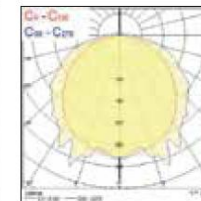

Start Waterproof

Start Waterproof on erinomainen valinta julkisiin tiloihin mm. hallit ja varastointitilat, autotallit ja muut tekniset tilat. Vankka polykarbonaattirunko ja terässalvat takaavat nopean ja luotettavan asennuksen sekä huollon. Erittäin pitkä käyttöikä, 60 000 tuntia.

- ✓ Pinta-asennettava
- ✓ LED 12W - 74W
- ✓ 1400 - 9800lm
- ✓ Korkea valotehokkuus, jopa 132 lm/W
- ✓ Väriämpötila valkea 4000K
- ✓ Varustettu 1 tai 2 LED-valonauhalla
- ✓ Erittäin tiivis rakenne IP65
- ✓ Jämäkkä polykarbonaattirunko (IK08)
- ✓ **Terässalvat esiasennettu**
- ✓ Saatavissa DALI, liiketunnistimella varustetut mallit ja turvavalo 3h –mallit, Casambi sekä ActiveAhead –valonohjausjärjestelmällä varustettuna
- ✓ UV stabiloitu polykarbonaattirunko ja –häikäisysoja
- ✓ Kirkas uritettu kupu estää kiusahäikäisyä ja antaa tasaisen valon
- ✓ Saatavissa myös opaalikuvulla
- ✓ Kaapelointi 5x2,5mm² ketjutettava
- ✓ **Läpijohtotetut mallit saatavana tilauksesta**
- ✓ Kattoasennuskiinnikkeet ruostumatonta terästä
- ✓ Erittäin pitkä elinikä 60 000h/L80B10
- ✓ LED-tekniikka lisää energiatehokkuutta ja pienentää huoltokustannuksia vaativissa kohteissa

38W 4000K