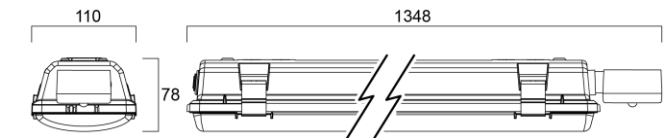

Kapea	1,278	84	75
Leveä	1,278	110	78
Kapea	1,578	84	75
Leveä	1,578	110	78

Casambi 1200mm / 1500mm

Casambi PIR 1200mm kapea runko

Casambi PIR 1200mm leveä runko

ActiveAhead 1500mm kapea runko

ActiveAhead 1500mm leveä runko