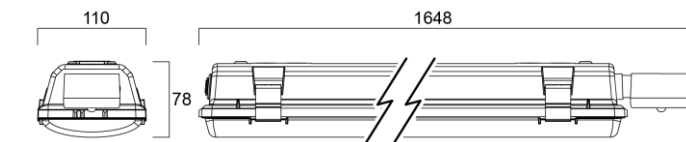

Kapea	1,278	84	75
Leveä	1,278	110	78
Kapea	1,578	84	75
Leveä	1,578	110	78

Casambi 1200mm / 1500mm

Casambi PIR 1200mm kapea runko

Casambi PIR 1200mm leveä runko

ActiveAhead 1500mm kapea runko

ActiveAhead 1500mm leveä runko