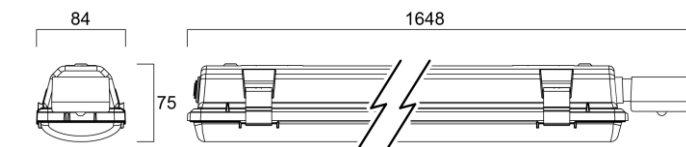

Kapea	1,278	84	75
Leveä	1,278	110	78
Kapea	1,578	84	75
Leveä	1,578	110	78

Casambi 1200mm / 1500mm

Casambi PIR 1200mm kapea runko

Casambi PIR 1200mm leveä runko

ActiveAhead 1500mm kapea runko

ActiveAhead 1500mm leveä runko