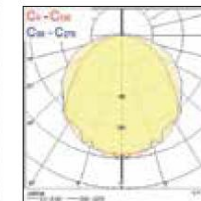

Start Waterproof

Start Waterproof on erinomainen valinta julkisiin tiloihin mm. hallit ja varastointitilat, autotallit ja muut tekniset tilat. Vankka polykarbonaattirunko ja terässalvat takaavat nopean ja luotettavan asennuksen sekä huollon. Erittäin pitkä käyttöikä, 60 000 tuntia.

- ✓ Pinta-asennettava
- ✓ LED 12W - 74W
- ✓ 1400 - 9800lm
- ✓ Korkea valotehokkuus, jopa 132 lm/W
- ✓ Väriämpötila valkea 4000K
- ✓ Varustettu 1 tai 2 LED-valonauhalla
- ✓ Erittäin tiivis rakenne IP65
- ✓ Jämäkkä polykarbonaattirunko (IK08)
- ✓ **Terässalvat esiasennettu**
- ✓ Saatavissa DALI, liiketunnistimella varustetut mallit ja turvavalo 3h –mallit, Casambi sekä ActiveAhead –valonohjausjärjestelmällä varustettuna
- ✓ UV stabiloitu polykarbonaattirunko ja –häikäisysoja
- ✓ Kirkas uritettu kupu estää kiusahäikäisyä ja antaa tasaisen valon
- ✓ Saatavissa myös opaalikuvulla
- ✓ Kaapelointi 5x2,5mm² ketjutettava
- ✓ **Läpijohtotetut mallit saatavana tilauksesta**
- ✓ Kattoasennuskiinnikkeet ruostumatonta terästä
- ✓ Erittäin pitkä elinikä 60 000h/L80B10
- ✓ LED-tekniikka lisää energiatehokkuutta ja pienentää huoltokustannuksia vaativissa kohteissa

33W 4000K