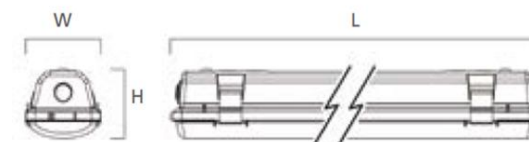

L	W	H
Leveä	665	110	78
Kapea	1,278	84	75
Leveä	1,278	110	78
Kapea	1,578	84	75
Leveä	1,578	110	78