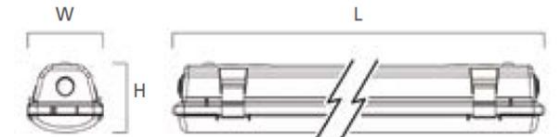

* SylSmart Standalone PIR –valaisimet sisältävät valaisimen ulkopuolelle kiinnitetyn liiketunnistimen. Näillä voidaan ohjata ryhmää tavallisia SylSmart Standaone –valaisimia, joissa ei ole liiketunnistinta. Ohjelmointi ja ryhmittely tehdään SylSmart Standalone/Casambi –mobiiliapplikaatiolla.

Kapea	1,278	84	75
Leveä	1,278	110	78
Kapea	1,578	84	75
Leveä	1,578	110	78

Casambi 1200mm / 1500mm