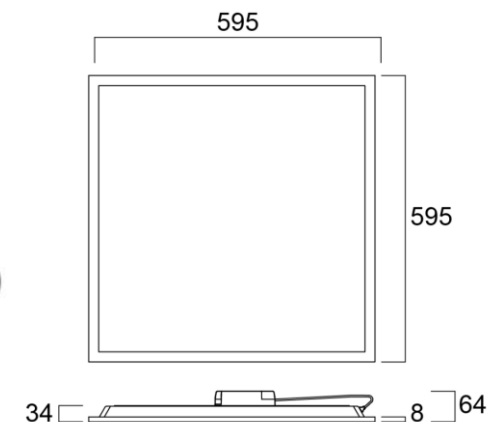

Start Eco Panel ripustus

Kustannustehokas erittäin litteä LED-paneeli ripustusasennukseen erikseen tilattavalla ripustussarjalla. Valaisin sopii erityisesti yleis- ja toimistovalaistukseen, mm. aulat, käytävät ja oleskelutilat. Saatavissa myös uppoasennukseen.

Ominaisuudet:

- ✓ Ripustusasennettava LED-moduulivalaisin erikseen tilattavalla ripustussarjalla
- ✓ 600x600mm, korkeus 34mm (LED-driverin kanssa 64mm)
- ✓ LED 36W
- ✓ 3200lm
- ✓ Väriämpötila lämmin valkea 3000K ja valkea 4000K
- ✓ IP40/20 (alapuolelta IP40)
- ✓ Rungon väri valkoinen RAL 9003
- ✓ Häikäisysoja opaaliakryyliä, tasainen valonjako
- ✓ Liitäntälaitteet Low Flicker < 5% malleja (ei välkyntää)
- ✓ ON/OFF, ei himmennettävä
- ✓ Helppo ja nopea asentaa, mukana ketjutettava liitin MMJ-käyttöön
- ✓ Toimitus sisältää LED-ohjaimen ja turvavaijerin
- ✓ **Ripustussarja on tilattava erikseen**
- ✓ Elinikä 30 000h

Koodi	Snro	Kuvaus	Mitta mm	Teho W	Valovirta lm	Väriämpötila K	Häikäisysoja
0048400	4278133	Start Eco Panel	600x600	36	3200	3000	opaaliakryyli
0048401	4278134	Start Eco Panel	600x600	36	3200	4000	opaaliakryyli
		(Ripustussarja on tilattava erikseen)					
		Lisätarvikkeet					
0047517	4274380	Start Eco Panel vaijeriripustussarja					