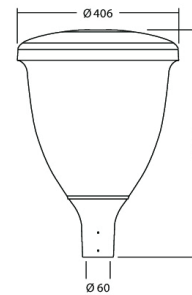

## VOLUPTO

Elegantti ja ajaton, rajuimmatkin ympäristörasitteet kestävä valaisin kaupunkiympäristöön, asuinalueille, kevytliikenneväylille ja pysäköintialueille. Tasainen hoito luo miellyttävän identiteetin asuinalueelle. Saatavana symmetrisellä ja useilla katuoptiikoilla. Asennus 3–5 m korkeuteen  $\varnothing$  60 mm pylväaseen. Toimitetaan 5m liitosjohdolla (H05VVF 2 x 1,5 mm<sup>2</sup> -o).

### VOLUPTO

SNRO	KOODI	W	LM
4508624	96631902 VO 18L35 SF RS 20W/740 ANT	20	2734
4508625	96631904 VO 18L50 SF RS 28W/740 ANT	28	3770
4508626	96631890 VO 12L50 SF WSC 19W/740 ANT	19	2534
4508627	96631898 VO 24L50 SF WSC 37W/740 ANT	37	5026