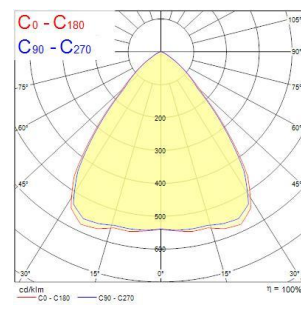

Vaijeripustussarja

Pinta-asennuskiinnike

Mittakuvat:

Yksiosainen

Kaksiosainen

Valonjako:

Kapea käytäväkeila

Keski keila