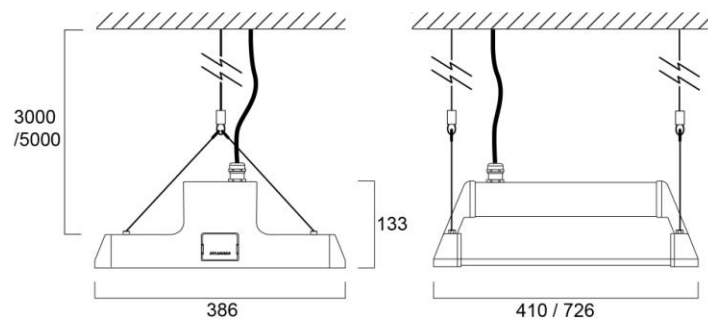

Mittakuvat:

Yksiosainen