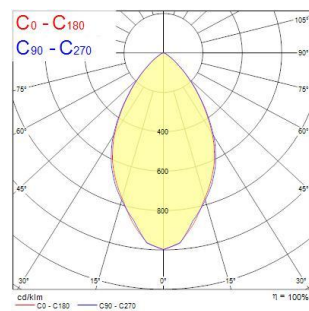

Vaijeripustussarja

Pinta-asennuskiinnike

Mittakuvat:

Yksiosainen

Kaksiosainen

Valonjako:

Kapea käytäväkeila

Keski keila