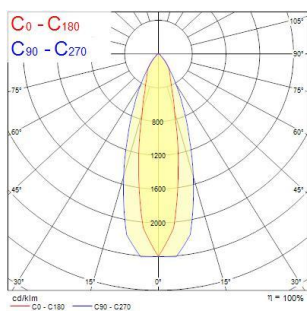

Vaijeripustussarja

Pinta-asennuskiinnike

Mittakuvat:

Yksiosainen

Kaksiosainen

Valonjako:

Kapea käytäväkeila

Keski keila