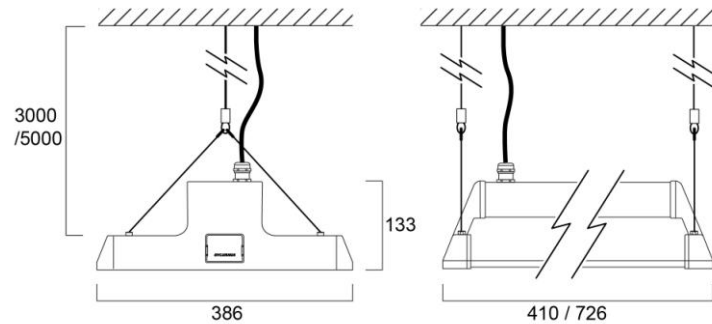

Ominaisuudet:

- ✓ Pinta-, ripustus- ja kiskoasennus
- ✓ LED 48W, 64W, 72W, 111W, 126W, 138W, 187W ja 222W
- ✓ 7400 - 34100lm
- ✓ Jopa 163lm/W
- ✓ Väriämpötila 4000K
- ✓ CRI > 80, MacAdam SDCM 3
- ✓ Valonjako kapea käytäväkeila 10°x 20°, keski keila 60° ja leveä keila 90°
- ✓ DALI-himmennettävä
- ✓ IP65
- ✓ IK08
- ✓ Käyttölämpötila: -40°C - +50°C
- ✓ Liitosjohdon pituus 5m (5x1,5mm²)
- ✓ Pitkä elinikä 100 000h L80 (ta = 25°)
- ✓ Takuu 5 vuotta
- ✓ Vankka ja kestävä rakenne
- ✓ Rungon väri hopeanharmaa RAL7012
- ✓ Rungon materiaali alumiini
- ✓ Pinta-asennuskiinnike ja vaijeriripustin tilattava erikseen

Vaijeripustussarja

Pinta-asennuskiinnike

Mittakuvat:

Yksiosainen

Kaksiosainen

Valonjako:

Kapea käytäväkeila

Keski keila