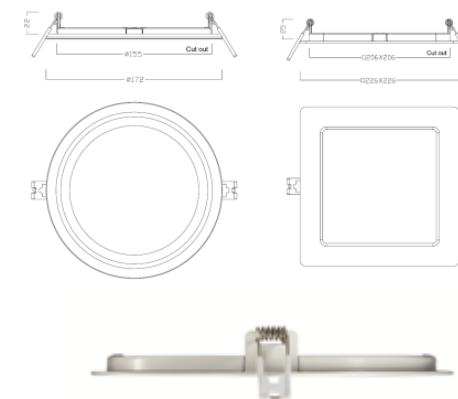

SylFlat

SylFlat on laaja mallisto laadukkaasti viimeisteltyjä pyöreitä ja neliön muotoisia erittäin matalia LED-paneeleja uppoasennukseen. Valaisimilla voidaan korvata helposti perinteiset pienuisloistelamppuallasvalot. SylFlat LEDissä on suomalaista asennustapaa helpottava ketjutettava liitin MMJ-käyttöön, joten asennus on erittäin helppoa ja nopeaa. Toimitus sisältää himmennettävän LED-ohjaimen.

- ✓ Uppoasennettava
- ✓ LED 13W, 18W ja 20W
- ✓ 1050 – 2250lm
- ✓ Avautumiskulma 110°
- ✓ Väriämpötila lämmin valkea 3000K ja valkea 4000K
- ✓ IP44
- ✓ IK06
- ✓ Erittäin matala alumiinirunko
- ✓ Valkoinen kehys
- ✓ Tasainen valonjako
- ✓ Saatavissa pyöreä ja neliön muotoinen
 - uppoasennettavat : ulkohalkaisija 174mm, 224mm, 225x225mm (upotusaukko 155mm, 205mm tai 206x206mm)
- ✓ Minimi tilavaatimus 300x300x50mm (vapaa ilmatila eristämätön alaslasku)
- ✓ Erillinen himmennettävä LED-ohjain sisältyy toimitukseen
- ✓ Helppo ja nopea asennus
- ✓ Ketjutettava liitin MMJ-kaapelille sisältyy toimitukseen
- ✓ Elinikä 30 000h
- ✓ Soveltuu erinomaisesti asuntotuotannon sekä julkisten tilojen perusvalaistukseen

Mitat mm

Mitat mm	h	upotusaukko	ulkomitta
pyöreä			
13W	21	155	174
18W	21	205	224
23W	21	205	224
neliö			
18W	21	206x206	225x225

Ketjutusrasia MMJ:lle 3x1,5mm²