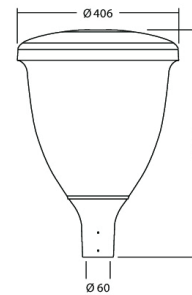

## VOLUPTO

Elegantti ja ajaton, rajuimmatkin ympäristörasitteet kestävä valaisin kaupunkiympäristöön, asuinalueille, kevytliikenneväylille ja pysäköintialueille. Tasainen hoito luo miellyttävän identiteetin asuinalueelle. Saatavana symmetrisellä ja useilla katuoptiikoilla. Asennus 3–5 m korkeuteen Ø 60 mm pylväaseen. Toimitetaan 5m liitosjohdolla (H05VVF 2 x 1,5 mm<sup>2</sup> -o).

### VOLUPTO

SNRO	KOODI	W	LM
4508624	96631902 VO 18L35 SF RS 20W/740 ANT	20	2734
4508625	96631904 VO 18L50 SF RS 28W/740 ANT	28	3770
4508626	96631890 VO 12L50 SF WSC 19W/740 ANT	19	2534
4508627	96631898 VO 24L50 SF WSC 37W/740 ANT	37	5026