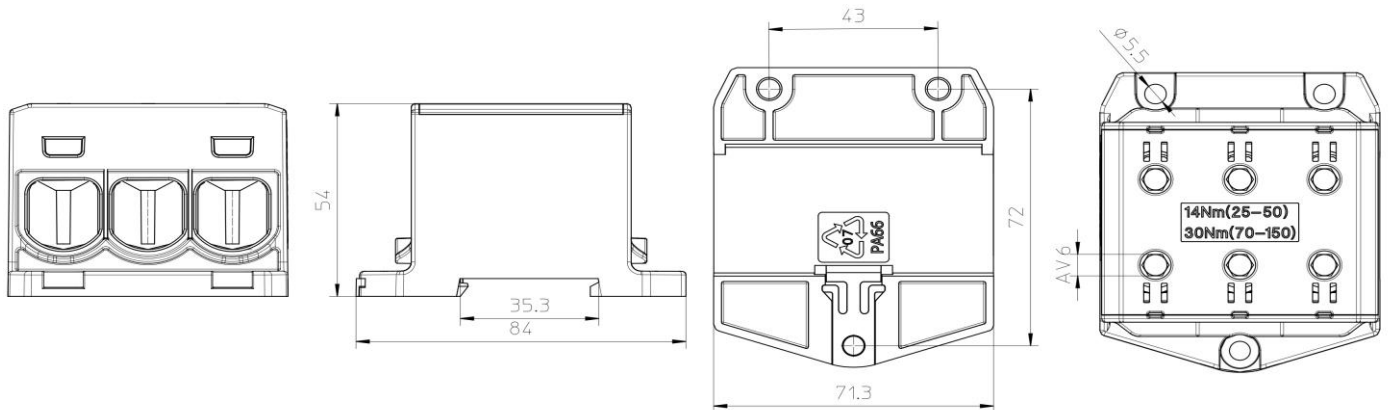

Tuotetiedot

Tuotekoodi	VC05-0235	Sähkönumero	1912364	EAN-koodi	6410019123647
Tuotenimi	OTL-liitin 3xAl/Cu 25-150mm² (Harmaa)			ETIM-luokka	EC000276
Johtimet	3xAl/Cu 25-150 mm²				

Tekniset tiedot

Nimellisvirta (IEC)	Cu	320	A
	Al	290	A
Nimellisjännite (IEC)		1000	V
Max. Virta (US)	Cu	285	A
	Al	250	A
Max. Jännite (US)		600	V
Napaluku		1	kpl
Max. Johdinkoko		150	mm ²
Kirstymomentti			
	25-50 mm ² (1/0-2 AWG)	14	Nm
	70-150 mm ² (350 kcmil-2/0 AWG)	30	Nm
		-	
		-	
Käyttölämpötila		80	°C
Paino		246	g
IP-suojaus		IP20	
Standardit	EN 61238-1; EN60947-7-1; UL1059		
Väri / Materiaali	Harmaa RAL 7035/ PA66-V0		
Kiinnitys / KytKentä	DIN-kiskokiinnitys ja ruuvikiinnitys M5		

Mittakuva

Pakkaus

Pakkausmuoto	Laatikko	Kpl / Pakkaus	6	Paino [kg]	1,58
Pituus [mm]	202	Leveys [mm]	128	Korkeus [mm]	95

Ouneva Oy

Teollisuustie 21
FI-82730 Tuupovaara
Finland

Tel. +358 400 179 750
info@ouneva.fi

www.ounevagroup.fi
www.ounevaproducts.fi

Product data

Product code	VC05-0235	STK-code	1912364	EAN-code	6410019123647
Product name	OTL-connector 3xAl/Cu 25-150mm² (Grey)			ETIM class	EC000276
Wires	3xAl/Cu 25-150 mm²				

Technical data

Nominal current (IEC)	Cu	320	A
	Al	290	A
Nominal voltage (IEC)		1000	V
Max. Current (US)	Cu	285	A
	Al	250	A
Max. Voltage (US)		600	V
Number of poles		1	pcs
Max. Cross section		150	mm ²
Tightening torque			
	25-50 mm ² (1/0-2 AWG)	14	Nm
	70-150 mm ² (350 kcmil-2/0 AWG)	30	Nm
		-	
		-	
Max. Operating temperature		80	°C
Weight		246	g
IP-protection		IP20	
Standards	EN 61238-1; EN60947-7-1; UL1059		
Color / Material	Grey RAL 7035/ PA66-V0		
Mounting / Connection	DIN-rail and screw (M5) mounting		