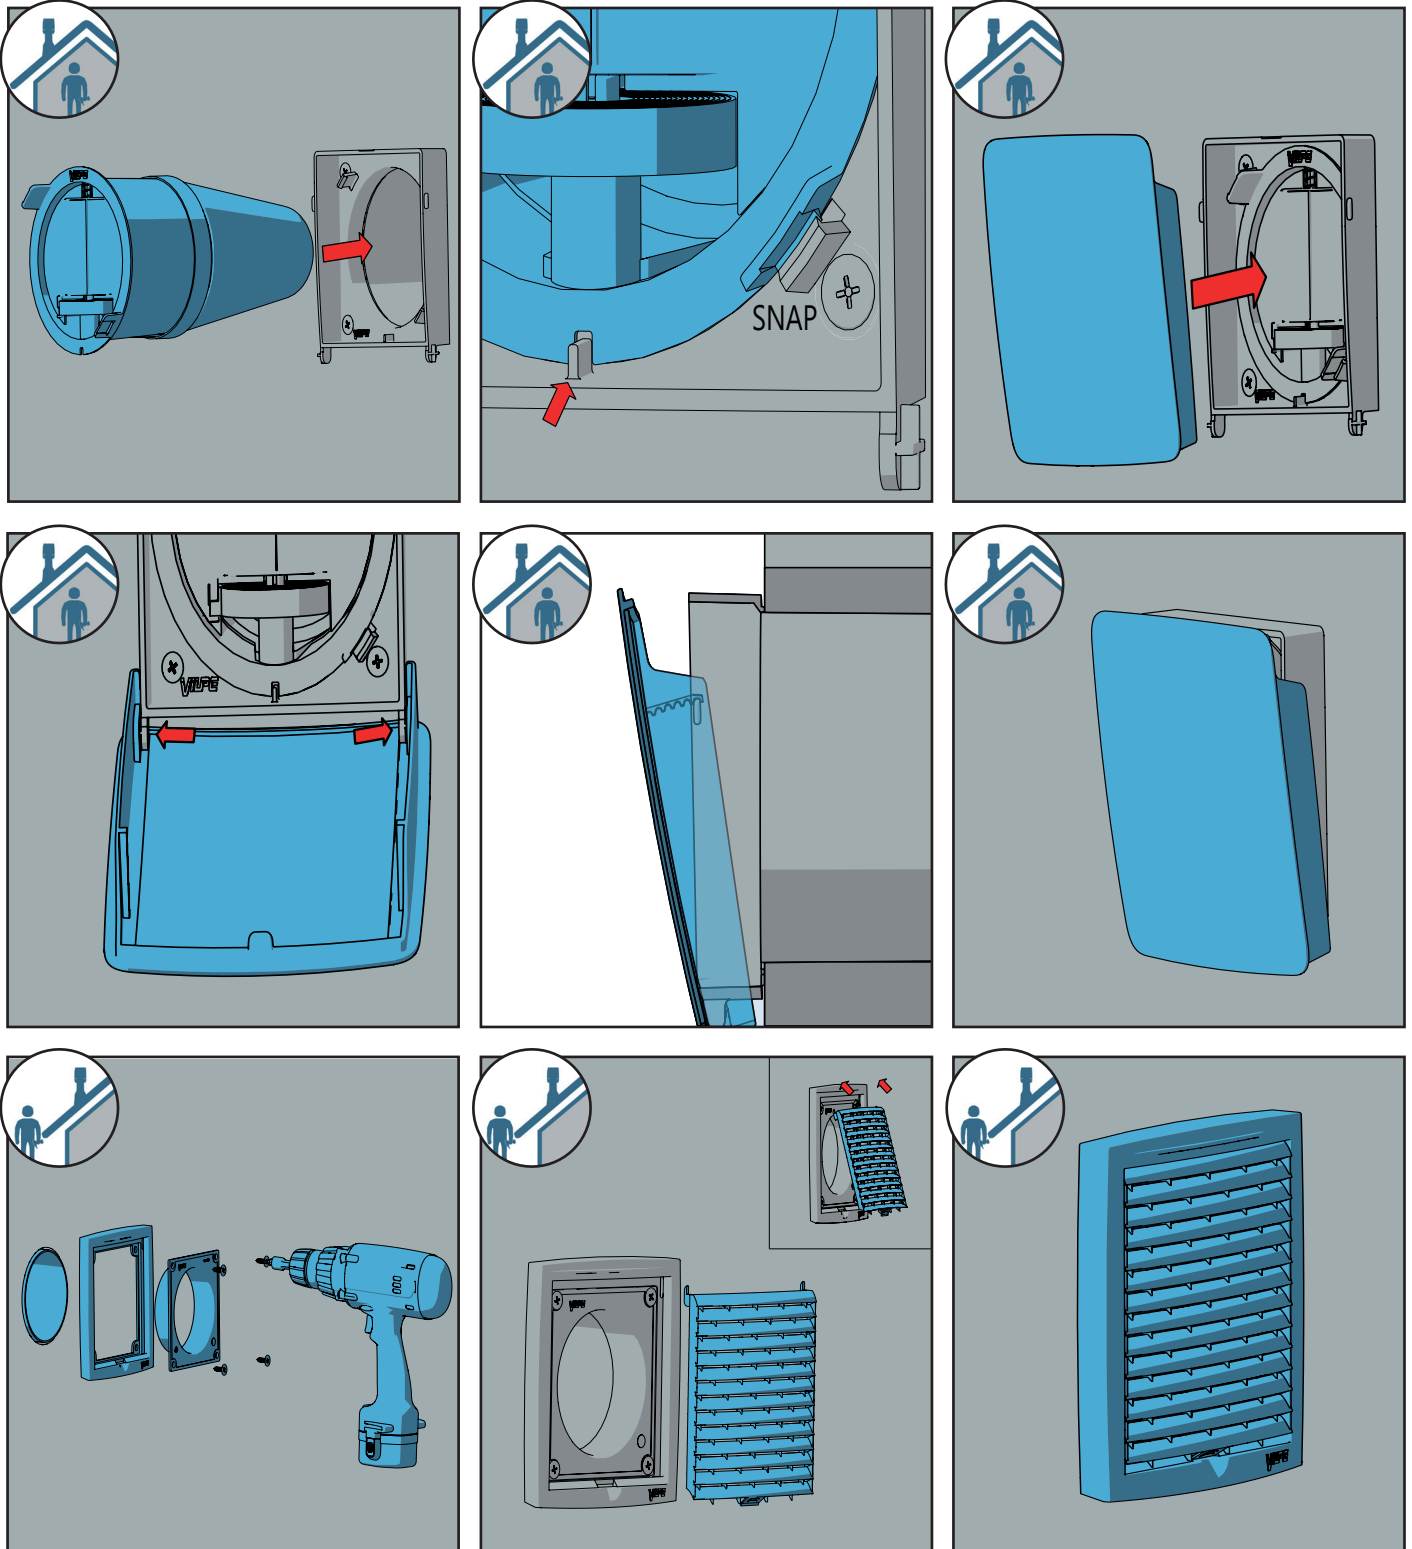

VILPE® WIVE Installation

Käytä liimamassaa, joka soveltuu muovien ja metalliosien liimaamiseen ja tiivistämiseen. Ei paketissa.
Använd fogmassa lämplig för sammanfogning och tätning av plast- och metalldelar. Medföljer ej.
Use adhesive mass suitable for bonding and sealing plastic and metal parts. Not included in package.
Применять клей и герметики для пластика и металла (на безусусной основе). Не входит в комплект.
Klebemasse verwenden, die sich zum Verkleben und Abdichten von Kunststoff und Metall eignet. Nicht beiliegend.
Użyj masy klejącej odpowiedniej do łączenia i uszczelniania plastikowych oraz metalowych elementów. Nie zawarty.

* Ei paketissa.
Medföljer ej.
Not included in package.
Не входит в комплект.
Nicht beiliegend.
Nie zawarty.

T80118