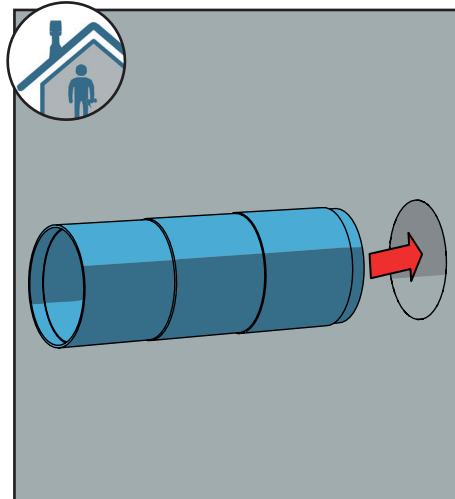

VILPE® WIVE Installation

Käytä liimamassaa, joka soveltuu muovien ja metalliosien liimaamiseen ja tiivistämiseen. Ei paketissa.
 Använd fogmassa lämplig för sammanfogning och tätning av plast- och metalldelar. Medföljer ej.
 Use adhesive mass suitable for bonding and sealing plastic and metal parts. Not included in package.
 Применять клей и герметики для пластика и металла (на безукусной основе). Не входит в комплект.
 Klebemasse verwenden, die sich zum Verkleben und Abdichten von Kunststoff und Metall eignet. Nicht beiliegend.
 Użyj masy klejącej odpowiedniej do łączenia i uszczelniania plastikowych oraz metalowych elementów. Nie zawarty.

* Ei paketissa.
 Medföljer ej.
 Not included in package.
 Не входит в комплект.
 Nicht beiliegend.
 Nie zawarty.

VILPE® WIVE Installation

Käytä liimamassaa, joka soveltuu muovien ja metalliosien liimaamiseen ja tiivistämiseen. Ei paketissa.
 Använd fogmassa lämplig för sammanfogning och tätning av plast- och metalldelar. Medföljer ej.
 Use adhesive mass suitable for bonding and sealing plastic and metal parts. Not included in package.
 Применять клей и герметики для пластика и металла (на безусусной основе). Не входит в комплект.
 Klebemasse verwenden, die sich zum Verkleben und Abdichten von Kunststoff und Metall eignet. Nicht beiliegend.
 Użyj masy klejącej odpowiedniej do łączenia i uszczelniania plastikowych oraz metalowych elementów. Nie zawarty.