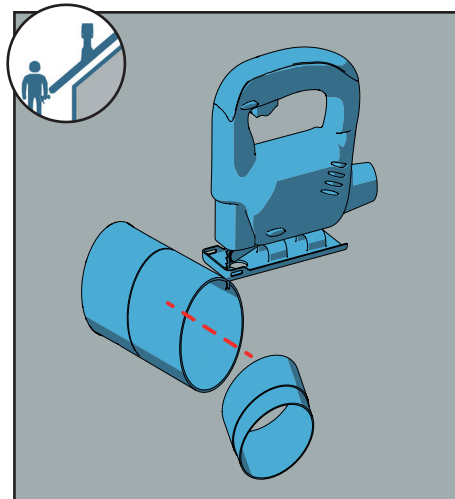

VILPE® WIVE Installation

Käytä liimamassaa, joka soveltuu muovien ja metalliosien liimaamiseen ja tiivistämiseen. Ei paketissa.
 Använd fogmassa lämplig för sammanfogning och tätning av plast- och metalldelar. Medföljer ej.
 Use adhesive mass suitable for bonding and sealing plastic and metal parts. Not included in package.
 Применять клей и герметики для пластика и металла (на безукусной основе). Не входит в комплект.
 Klebemasse verwenden, die sich zum Verkleben und Abdichten von Kunststoff und Metall eignet. Nicht beiliegend.
 Użyj masy klejącej odpowiedniej do łączenia i uszczelniania plastikowych oraz metalowych elementów. Nie zawarty.

* Ei paketissa.
 Medföljer ej.
 Not included in package.
 Не входит в комплект.
 Nicht beiliegend.
 Nie zawarty.

VILPE® WIVE Installation

Käytä liimamassaa, joka soveltuu muovien ja metalliosien liimaamiseen ja tiivistämiseen. Ei paketissa.
 Använd fogmassa lämplig för sammanfogning och tätning av plast- och metalldelar. Medföljer ej.
 Use adhesive mass suitable for bonding and sealing plastic and metal parts. Not included in package.
 Применять клей и герметики для пластика и металла (на безусусной основе). Не входит в комплект.
 Klebemasse verwenden, die sich zum Verkleben und Abdichten von Kunststoff und Metall eignet. Nicht beiliegend.
 Użyj masy klejącej odpowiedniej do łączenia i uszczelniania plastikowych oraz metalowych elementów. Nie zawarty.