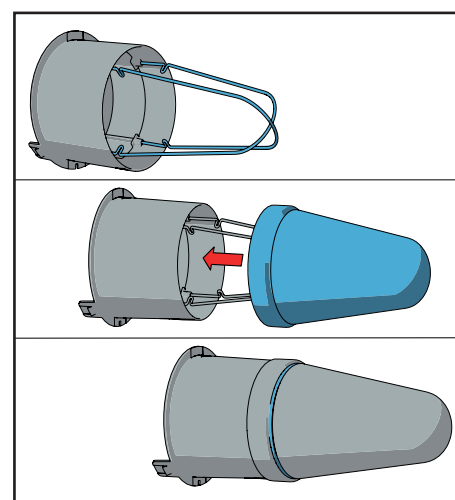

VILPE® WIVE Installation

Käytä liimamassaa, joka soveltuu muovien ja metalliosien liimaamiseen ja tiivistämiseen. Ei paketissa.
 Använd fogmassa lämplig för sammanfogning och tätning av plast- och metalldelar. Medföljer ej.
 Use adhesive mass suitable for bonding and sealing plastic and metal parts. Not included in package.
 Применять клей и герметики для пластика и металла (на безукусной основе). Не входит в комплект.
 Klebemasse verwenden, die sich zum Verkleben und Abdichten von Kunststoff und Metall eignet. Nicht beiliegend.
 Użyj masy klejącej odpowiedniej do łączenia i uszczelniania plastikowych oraz metalowych elementów. Nie zawarty.

* Ei paketissa.
 Medföljer ej.
 Not included in package.
 Не входит в комплект.
 Nicht beiliegend.
 Nie zawarty.

VILPE® WIVE Installation

Käytä liimamassaa, joka soveltuu muovien ja metalliosien liimaamiseen ja tiivistämiseen. Ei paketissa.
 Använd fogmassa lämplig för sammanfogning och tätning av plast- och metalldelar. Medföljer ej.
 Use adhesive mass suitable for bonding and sealing plastic and metal parts. Not included in package.
 Применять клей и герметики для пластика и металла (на безусусной основе). Не входит в комплект.
 Klebemasse verwenden, die sich zum Verkleben und Abdichten von Kunststoff und Metall eignet. Nicht beiliegend.
 Użyj masy klejącej odpowiedniej do łączenia i uszczelniania plastikowych oraz metalowych elementów. Nie zawarty.