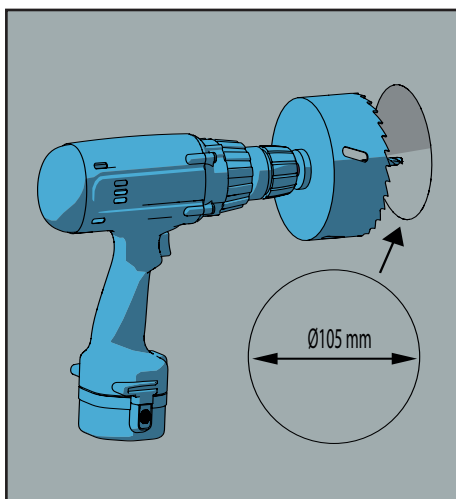

VILPE® WIVE Installation

Käytä liimamassaa, joka soveltuu muovien ja metalliosien liimaamiseen ja tiivistämiseen. Ei paketissa.
 Använd fogmassa lämplig för sammanfogning och tätning av plast- och metalldelar. Medföljer ej.
 Use adhesive mass suitable for bonding and sealing plastic and metal parts. Not included in package.
 Применять клей и герметики для пластика и металла (на безукусной основе). Не входит в комплект.
 Klebemasse verwenden, die sich zum Verkleben und Abdichten von Kunststoff und Metall eignet. Nicht beiliegend.
 Użyj masy klejącej odpowiedniej do łączenia i uszczelniania plastikowych oraz metalowych elementów. Nie zawarty.

* Ei paketissa.
 Medföljer ej.
 Not included in package.
 Не входит в комплект.
 Nicht beiliegend.
 Nie zawarty.

VILPE® WIVE Installation

Käytä liimamassaa, joka soveltuu muovien ja metalliosien liimaamiseen ja tiivistämiseen. Ei paketissa.
 Använd fogmassa lämplig för sammanfogning och tätning av plast- och metalldelar. Medföljer ej.
 Use adhesive mass suitable for bonding and sealing plastic and metal parts. Not included in package.
 Применять клей и герметики для пластика и металла (на безусусной основе). Не входит в комплект.
 Klebemasse verwenden, die sich zum Verkleben und Abdichten von Kunststoff und Metall eignet. Nicht beiliegend.
 Użyj masy klejącej odpowiedniej do łączenia i uszczelniania plastikowych oraz metalowych elementów. Nie zawarty.