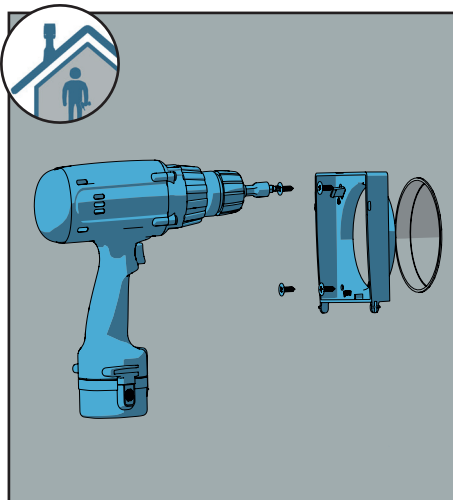

VILPE® WIVE Installation

Käytä liimamassaa, joka soveltuu muovien ja metalliosien liimaamiseen ja tiivistämiseen. Ei paketissa.
 Använd fogmassa lämplig för sammanfogning och tätning av plast- och metalldelar. Medföljer ej.
 Use adhesive mass suitable for bonding and sealing plastic and metal parts. Not included in package.
 Применять клей и герметики для пластика и металла (на безукусной основе). Не входит в комплект.
 Klebemasse verwenden, die sich zum Verkleben und Abdichten von Kunststoff und Metall eignet. Nicht beiliegend.
 Użyj masy klejącej odpowiedniej do łączenia i uszczelniania plastikowych oraz metalowych elementów. Nie zawarty.

* Ei paketissa.
 Medföljer ej.
 Not included in package.
 Не входит в комплект.
 Nicht beiliegend.
 Nie zawarty.

VILPE® WIVE Installation

Käytä liimamassaa, joka soveltuu muovien ja metalliosien liimaamiseen ja tiivistämiseen. Ei paketissa.
 Använd fogmassa lämplig för sammanfogning och tätning av plast- och metalldelar. Medföljer ej.
 Use adhesive mass suitable for bonding and sealing plastic and metal parts. Not included in package.
 Применять клей и герметики для пластика и металла (на безусусной основе). Не входит в комплект.
 Klebemasse verwenden, die sich zum Verkleben und Abdichten von Kunststoff und Metall eignet. Nicht beiliegend.
 Użyj masy klejącej odpowiedniej do łączenia i uszczelniania plastikowych oraz metalowych elementów. Nie zawarty.