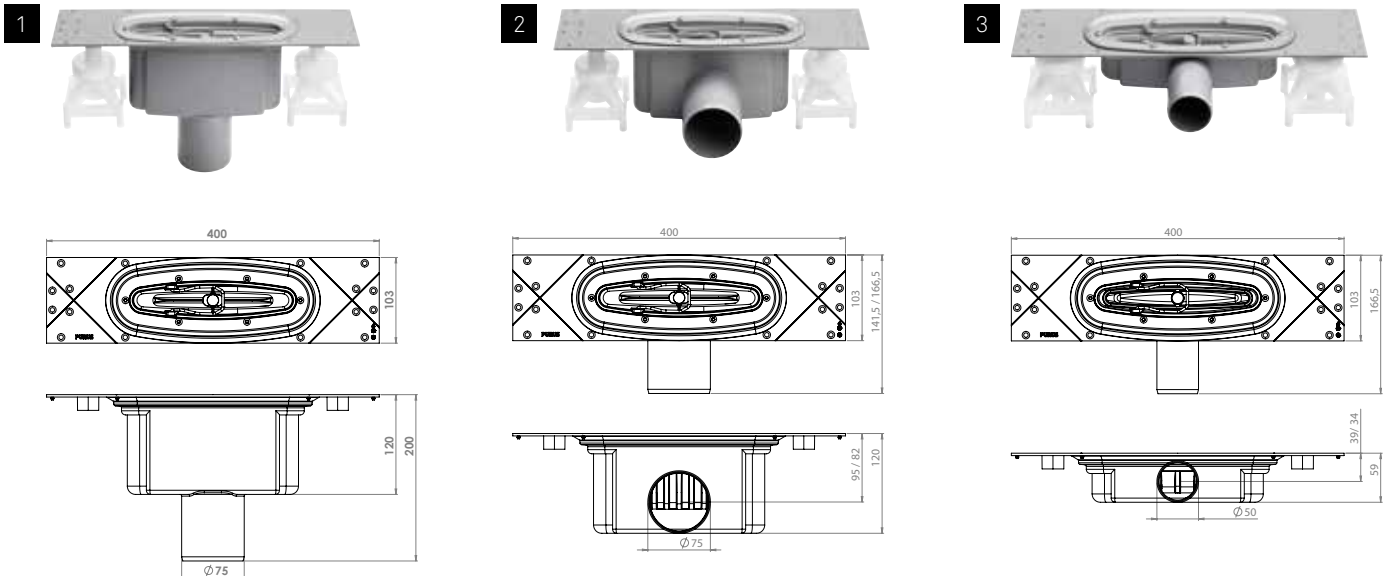

BASICLINE TUOTETIEDOT:

- Linjalattiakaivo laattalattialle
- Valitse teräsritilä, teräspaneeli tai laatoitettava tile insert -kansi
- Kehys, ritilä/paneeli/tile insert -kansi valmistettu ruostumattomasta teräksestä, viemärikaivo ja säädettävät valutuet valmistettu muovista.
- Testattu ja sertifioitu useiden vedeneristeiden kanssa. Mekaaninen vesilukko suojaa tehokkaasti hajuilta ja veden vastavirtaukselta.
- Saatavilla useissa eri pituuksilla ja erilaisilla viemärikaivoilla:
 - Kehyksen ja ritilän pituudet: 800/900/1000/1200*
 - Viemärikaivo sis. vesilukon, kiristysrenkaan ja säädettävät valutuet: 75 mm vaaka, 75 mm pysty ja 50 mm vaaka.

Kansivaihtoehdot:

Rib-ritilä ja kehys

Teräspaneeli ja kehys

Laatoitettava Tile Insert -kansi, kokonaispaketti

*Tile Insert -kannella pituudet 800/900/1000

VIEMÄRIKAIVO, SIS. VESILUKKO, KIRISTYSRENGAS JA SÄÄDETTÄVÄT VALUTUET

KEHYS, SIS. TERÄSPANEELI

Pituusmalli	Pituus x leveys	Tuotenro	LVI-nro	EAN
800	797 x 69	3620.0800	3308867	5707692012629
900	897 x 69	3620.0900	3308868	5707692012636
1000	997 x 69	3620.1000	3308869	5707692012643
1200	1197 x 69	3620.1200	3308870	5707692012650

L1 = 797, 897, 997,

L2 = 784, 884, 984

Pituusmalli	Pituus x leveys	Tuotenro	LVI-nro	EAN
800*	797 x 69	3640.0800	3308872	5707692012674
900*	897 x 69	3640.0900	3308873	5707692012681
1000*	997 x 69	3460.1000	3308874	5707692012698