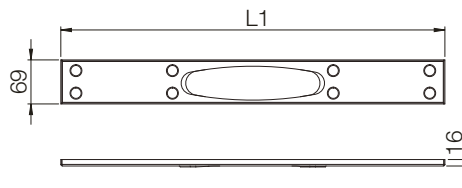

KEHYS, SIS. RIB-RITILÄN

Pituusmalli	Pituus x leveys	Tuotenro	LVI-nro	EAN
800	797 x 69	3600.0800	3308748	5707692010960
900	897 x 69	3600.0900	3308749	5707692010977
1000	997 x 69	3600.1000	3308750	5707692010984
1200	1197 x 69	3600.1200	3308751	5707692010991

KEHYS, SIS. TERÄSPANEELI

Pituusmalli	Pituus x leveys	Tuotenro	LVI-nro	EAN
800	797 x 69	3620.0800	3308867	5707692012629
900	897 x 69	3620.0900	3308868	5707692012636
1000	997 x 69	3620.1000	3308869	5707692012643
1200	1197 x 69	3620.1200	3308870	5707692012650

KOKONAISPAKETTI LAATOITETTAVALLA TILE INSERT -KANNELLA

Valitse tämä kokonaispaketti, jos haluat huomaamattoman, laatala päällystetyn kannen.

Pakettiin sisältyy:

- Tile Insert -kansi
- Kehys
- Valumuotti
- Viemärikaivo, sis. vesilukon, kiristysrenkaan ja säädettävät valutuet.

L1 = 797, 897, 997,

L2 = 784, 884, 984

Pituusmalli	Pituus x leveys	Tuotenro	LVI-nro	EAN
800*	797 x 69	3640.0800	3308872	5707692012674
900*	897 x 69	3640.0900	3308873	5707692012681
1000*	997 x 69	3460.1000	3308874	5707692012698