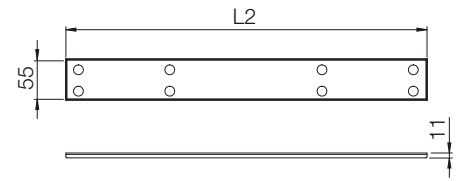

KEHYS, SIS. RIB-RITILÄN

Pituusmalli	Pituus x leveys	Tuotenro	LVI-nro	EAN
800	797 x 69	3600.0800	3308748	5707692010960
900	897 x 69	3600.0900	3308749	5707692010977
1000	997 x 69	3600.1000	3308750	5707692010984
1200	1197 x 69	3600.1200	3308751	5707692010991

KEHYS, SIS. TERÄSPANEELI

Pituusmalli	Pituus x leveys	Tuotenro	LVI-nro	EAN
800	797 x 69	3620.0800	3308867	5707692012629
900	897 x 69	3620.0900	3308868	5707692012636
1000	997 x 69	3620.1000	3308869	5707692012643
1200	1197 x 69	3620.1200	3308870	5707692012650

KOKONAISPAKETTI LAATOITETTAVALLA TILE INSERT -KANNELLA

Valitse tämä kokonaispaketti, jos haluat huomaamattoman, laatala päällystetyn kannen.

Pakettiin sisältyy:

- Tile Insert -kansi
- Kehys
- Valumuotti
- Viemärikaivo, sis. vesilukon, kiristysrenkaan ja säädettävät valutuet.

L1 = 797, 897, 997,

L2 = 784, 884, 984

Pituusmalli	Pituus x leveys	Tuotenro	LVI-nro	EAN
800*	797 x 69	3640.0800	3308872	5707692012674
900*	897 x 69	3640.0900	3308873	5707692012681
1000*	997 x 69	3460.1000	3308874	5707692012698