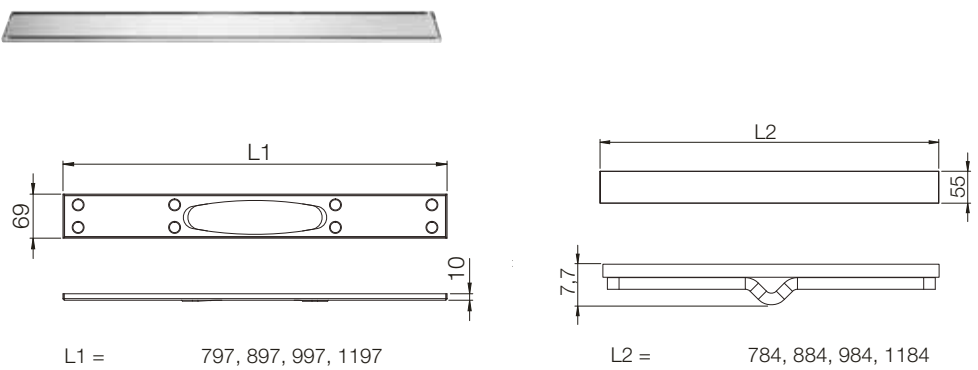

Kansivaihtoehdot:

Rib-ritilä ja kehys

Teräspaneeli ja kehys

Laatoitettava Tile Insert -kansi, kokonaispaketti

*Tile Insert -kannella pituudet 800/900/1000

VIEMÄRIKAIVO, SIS. VESILUKKO, KIRISTYSRENGAS JA SÄÄDETTÄVÄT VALUTUET

KEHYS, SIS. RIB-RITILÄN

Pituusmalli	Pituus x leveys	Tuotenro	LVI-nro	EAN
800	797 x 69	3600.0800	3308748	5707692010960
900	897 x 69	3600.0900	3308749	5707692010977
1000	997 x 69	3600.1000	3308750	5707692010984
1200	1197 x 69	3600.1200	3308751	5707692010991

KEHYS, SIS. TERÄSPANEELI

Pituusmalli	Pituus x leveys	Tuotenro	LVI-nro	EAN
800	797 x 69	3620.0800	3308867	5707692012629
900	897 x 69	3620.0900	3308868	5707692012636
1000	997 x 69	3620.1000	3308869	5707692012643
1200	1197 x 69	3620.1200	3308870	5707692012650

L1 = 797, 897, 997,

L2 = 784, 884, 984

Pituusmalli	Pituus x leveys	Tuotenro	LVI-nro	EAN
800*	797 x 69	3640.0800	3308872	5707692012674
900*	897 x 69	3640.0900	3308873	5707692012681
1000*	997 x 69	3460.1000	3308874	5707692012698