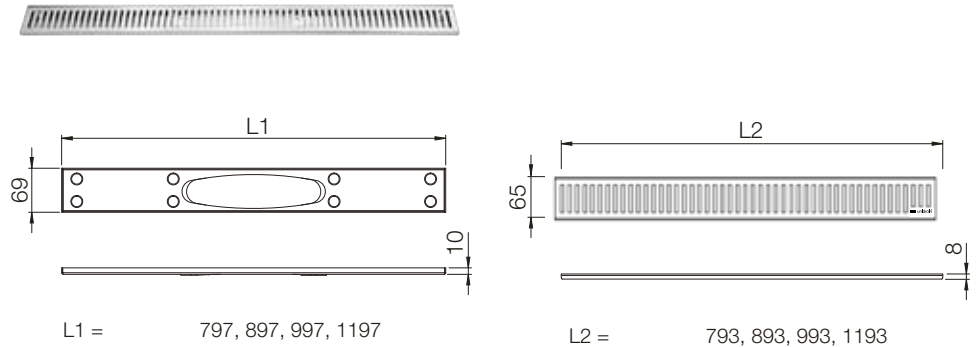

BASICLINE TUOTETIEDOT:

- Linjalattiakaivo laattalattialle
- Valitse teräsritilä, teräspaneeli tai laatoitettava tile insert -kansi
- Kehys, ritilä/paneeli/tile insert -kansi valmistettu ruostumattomasta teräksestä, viemärikaivo ja säädettävät valutuet valmistettu muovista.
- Testattu ja sertifioitu useiden vedeneristeiden kanssa. Mekaaninen vesilukko suojaa tehokkaasti hajuilta ja veden vastavirtaukselta.
- Saatavilla useissa eri pituuksilla ja erilaisilla viemärikaivoilla:
 - Kehyksen ja ritilän pituudet: 800/900/1000/1200*
 - Viemärikaivo sis. vesilukon, kiristysrenkaan ja säädettävät valutuet: 75 mm vaaka, 75 mm pysty ja 50 mm vaaka.

Kansivaihtoehdot:

Rib-ritilä ja kehys

Teräspaneeli ja kehys

Laatoitettava Tile Insert -kansi, kokonaispaketti

*Tile Insert -kannella pituudet 800/900/1000

VIEMÄRIKAIVO, SIS. VESILUKKO, KIRISTYSRENGAS JA SÄÄDETTÄVÄT VALUTUET

KEHYS, SIS. RIB-RITILÄN

Pituusmalli	Pituus x leveys	Tuotenro	LVI-nro	EAN
800	797 x 69	3600.0800	3308748	5707692010960
900	897 x 69	3600.0900	3308749	5707692010977
1000	997 x 69	3600.1000	3308750	5707692010984
1200	1197 x 69	3600.1200	3308751	5707692010991

L1 = 797, 897, 997,

L2 = 784, 884, 984

Pituusmalli	Pituus x leveys	Tuotenro	LVI-nro	EAN
800*	797 x 69	3640.0800	3308872	5707692012674
900*	897 x 69	3640.0900	3308873	5707692012681
1000*	997 x 69	3460.1000	3308874	5707692012698