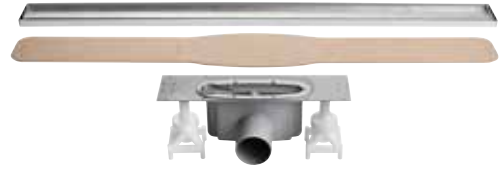

BASICLINE TUOTETIEDOT:

- Linjalattiakaivo laattalattialle
- Valitse teräsritilä, teräspaneeli tai laatoitettava tile insert -kansi
- Kehys, ritilä/paneeli/tile insert -kansi valmistettu ruostumattomasta teräksestä, viemärikaivo ja säädettävät valutuet valmistettu muovista.
- Testattu ja sertifioitu useiden vedeneristeiden kanssa. Mekaaninen vesilukko suojaa tehokkaasti hajuilta ja veden vastavirtaukselta.
- Saatavilla useissa eri pituuksilla ja erilaisilla viemärikaivoilla:
 - Kehyksen ja ritilän pituudet: 800/900/1000/1200*
 - Viemärikaivo sis. vesilukon, kiristysrenkaan ja säädettävät valutuet: 75 mm vaaka, 75 mm pysty ja 50 mm vaaka.

Kansivaihtoehdot:

Rib-ritilä ja kehys

Teräspaneeli ja kehys

Laatoitettava Tile Insert -kansi, kokonaispaketti

*Tile Insert -kannella pituudet 800/900/1000

VIEMÄRIKAIVO, SIS. VESILUKKO, KIRISTYSRENGAS JA SÄÄDETTÄVÄT VALUTUET

KOKONAISPAKETTI LAATOITETTAVALLA TILE INSERT -KANNELLA

Valitse tämä kokonaispaketti, jos haluat huomaamattoman, laatala päällystetyn kannen.

Pakettiin sisältyy:

- Tile Insert -kansi
- Kehys
- Valumuotti
- Viemärikaivo, sis. vesilukon, kiristysrenkaan ja säädettävät valutuet.