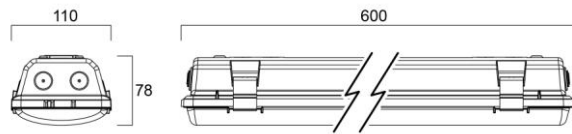

Ominaisuudet

- ✓ Pinta-asennettava
- ✓ Erittäin kestävä lasikuituvahvistettu polyesteri runko
- ✓ Korroosiosuojattu piirilevy: soveltuu maatalousrakennuksiin ja paikkoihin jossa suuria lämpötilavaihteluita
- ✓ Runkopituudet: 600mm, 1278mm ja 1578mm
- ✓ Kaksi runkoleveyttä 1278mm ja 1578mm pituuksissa, 600mm vain 110mm:n leveällä rungolla
- ✓ LED 14W, 19W, 26W, 27W, 28W, 31W, 33W, 36W, 38W, 48W ja 49W
- ✓ 1900 - 6900lm
- ✓ Erittäin korkea valotehokkuus, jopa 160lm/W
- ✓ Varustettu 1 tai 2 LED-valonauhalla
- ✓ Saatavissa ActiveAhead ja DALI sekä liiketunnistimella varustetut mallit
- ✓ Väriämpötila valkea 4000K
- ✓ Erittäin tiivis rakenne, IP65
- ✓ Hyvä suojaus kemikaaleja vastaan
- ✓ Linjakas runko
- ✓ Akryylikupu optimoi valontuoton
- ✓ Suuret ja helppokäyttöiset terässalvat helpottavat huoltoa
- ✓ Ruostumattomat kattokannakkeet helpottavat asennusta
- ✓ Pitkä elinikä 100 000h L80 (ta = 25°)

600mm

1200mm kapea

1500mm kapea

1200mm leveä

1500mm leveä

600mm

1200mm kapea

1200mm leveä

1500mm kapea

1500mm leveä