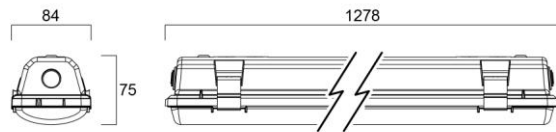

Ominaisuudet

- ✓ Pinta-asennettava
- ✓ Erittäin kestävä lasikuituvahvistettu polyesteri runko
- ✓ Korroosiosuojattu piirilevy: soveltuu maatalousrakennuksiin ja paikkoihin jossa suuria lämpötilavaihteluita
- ✓ Runkopituudet: 600mm, 1278mm ja 1578mm
- ✓ Kaksi runkoleveyttä 1278mm ja 1578mm pituuksissa, 600mm vain 110mm:n leveällä rungolla
- ✓ LED 14W, 19W, 26W, 27W, 28W, 31W, 33W, 36W, 38W, 48W ja 49W
- ✓ 1900 - 6900lm
- ✓ Erittäin korkea valotehokkuus, jopa 160lm/W
- ✓ Varustettu 1 tai 2 LED-valonauhalla
- ✓ Saatavissa ActiveAhead ja DALI sekä liiketunnistimella varustetut mallit
- ✓ Väriämpötila valkea 4000K
- ✓ Erittäin tiivis rakenne, IP65
- ✓ Hyvä suojaus kemikaaleja vastaan
- ✓ Linjakas runko
- ✓ Akryylikupu optimoi valontuoton
- ✓ Suuret ja helppokäyttöiset terässalvat helpottavat huoltoa
- ✓ Ruostumattomat kattokannakkeet helpottavat asennusta
- ✓ Pitkä elinikä 100 000h L80 (ta = 25°)

600mm

1200mm kapea

1500mm kapea

1200mm leveä

1500mm leveä

600mm

1200mm kapea

1200mm leveä

1500mm kapea

1500mm leveä