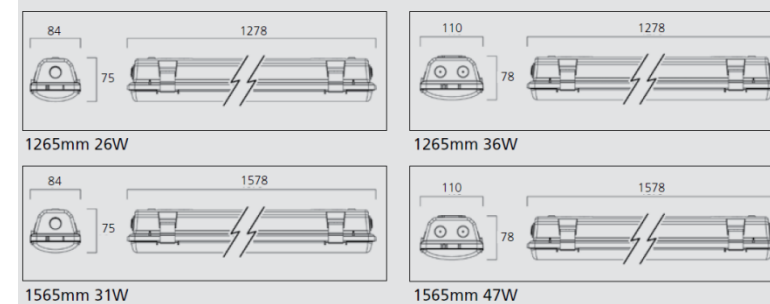

Sylproof Superia LED ActiveAhead

Sylproof Superia LED ActiveAhead on varustettu älykkäällä tunnistusjärjestelmällä, jolla saavutetaan huomattavia säästöjä energiakustannuksissa.

Ominaisuudet

- ✓ Pinta-asennettava
- ✓ LED 26W, 31W, 36W ja 47W
- ✓ 3900 - 6800lm
- ✓ Korkea valotehokkuus, jopa 155lm/W
- ✓ Varustettu 1 tai 2 LED-valonauhalla
- ✓ Varustettu ActiveAhead –valonohjausjärjestelmällä
- ✓ Väriämpötila valkea 4000K
- ✓ Erittäin tiivis rakenne, IP65
- ✓ Jämäkkä polykarbonaattirunko (IK08)
- ✓ UV-stabiloitu polykarbonaattirunko ja –häikäisysoja
- ✓ Kirkas kupu estää kiusahäikäisyä ja antaa tasaisen valontuoton
- ✓ Korroosiosuojattu piirilevy: soveltuu maatalousrakennuksiin ja paikkoihin jossa suuria lämpötilavaihteluita
- ✓ Kaapelointi 5x2,5mm²
- ✓ Kattoasennuskiinnikkeet ruostumatonta terästä
- ✓ Erittäin pitkä 50 000 tunnin polttoikä
- ✓ LED-tekniikka ja ActiveAhead -tunnistusjärjestelmä lisää energiatehokkuutta ja pienentää huoltokustannuksia

Mitat mm

Koodi	Kuvaus	Teho W	Valovirta lm	Väriämpötila K	Kupu
	ActiveAhead 1200mm				
0048701	Sylproof Superia LED/ ActiveAhead	26	3900	4000	akryyli
0048702	Sylproof Superia LED/ ActiveAhead	36	5400	4000	akryyli
	ActiveAhead 1500mm				
0048720	Sylproof Superia LED/ ActiveAhead	31	4800	4000	akryyli
0048721	Sylproof Superia LED/ ActiveAhead	47	6800	4000	akryyli
	Lisätavikkeet				
0048856	Sylproof LED varakupu 1200 kapea runko polykarbonaatti kirkas 3 kpl pakkaus				
0048857	Sylproof LED varakupu 1200 leveä runko polykarbonaatti kirkas 3 kpl pakkaus				
0048858	Sylproof LED varakupu 1500 kapea runko polykarbonaatti kirkas 3 kpl pakkaus				
0048859	Sylproof LED varakupu 1500 leveä runko polykarbonaatti kirkas 3 kpl pakkaus				