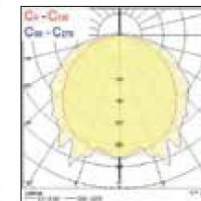

Start Waterproof LED

Start Waterproof LED on erinomainen valinta julkisiin tiloihin mm. hallit ja varastointitilat, autotallit ja muut tekniset tilat. Vankka polykarbonaattirunko ja terässalvat takaavat nopean ja luotettavan asennuksen sekä huollon. Erittäin pitkä käyttöikä, 60 000 tuntia.

- ✓ Pinta-asennettava
- ✓ LED 12W - 69W
- ✓ 1400 - 8290lm
- ✓ Korkea valotehokkuus, jopa 126 lm/W
- ✓ Väriämpötila valkea 4000K
- ✓ Varustettu 1 tai 2 LED-valonauhalla
- ✓ Erittäin tiivis rakenne IP65
- ✓ Jämäkkä polykarbonaattirunko (IK08)
- ✓ **Terässalvat esiasennettu**
- ✓ Saatavissa DALI, liiketunnistimella varustetut mallit ja turvavalo 3h –mallit sekä ActiveAhead
- ✓ UV stabiloitu polykarbonaattirunko ja –häikäisysoja
- ✓ Kirkas uritettu kupu estää kiusahäikäisyä ja antaa tasaisen valon
- ✓ Saatavissa myös opaalikuvulla
- ✓ Kaapelointi 5x2,5mm² ketjutettava
- ✓ **Läp johdotetut mallit saatavana tilauksesta**
- ✓ Kattoasennuskiinnikkeet ruostumatonta terästä
- ✓ Erittäin pitkä elinikä 60 000h/L80B10
- ✓ LED-tekniikka lisää energiatehokkuutta ja pienentää huoltokustannuksia vaativissa kohteissa

38W 4000K