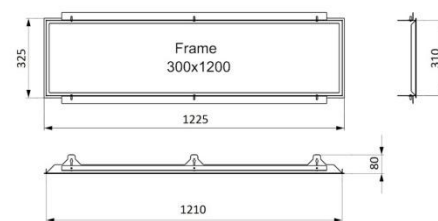

## Mittakuvat

600x600mm

300x1200mm

600x1200mm

Asennuskehys kipsilevykattoon 600x600

Asennuskehys kipsilevykattoon 300x1200