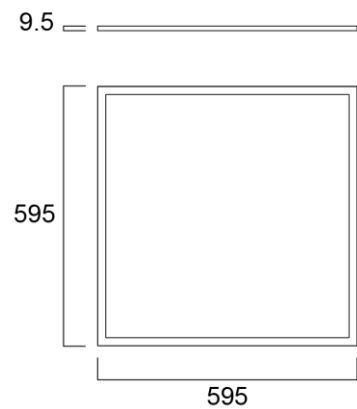

Koodi	Snro	Kuvaus	Mitta mm	Teho W	Valovirta lm	Väriämpötila K	lm/W	Häikäisysooja
		<b>600x600</b>						
0047212	4276933	Start Flat Panel 600	600x600	40	4000	3000	100	opaaliakryyli
0047213	4276934	Start Flat Panel 600	600x600	40	4000	4000	100	opaaliakryyli
0047214	4276935	Start Flat Panel 600	600x600	35	4150	3000	119	opaaliakryyli
0047215	4276936	Start Flat Panel 600	600x600	35	4350	4000	124	opaaliakryyli
		<b>300x1200</b>						
0047220	4276941	Start Flat Panel 300x1200	300x1200	35	4150	3000	119	opaaliakryyli
0047221	4276942	Start Flat Panel 300x1200	300x1200	35	4250	4000	121	opaaliakryyli
		<b>600x1200</b>						
0047223	4276944	Start Flat Panel 600x1200	600x1200	55	6100	4000	111	opaaliakryyli
		<b>DALI/Switch-Dim-mallit 600x600</b>						
0047218	4276939	Start Flat Panel 600 DALI/Switch-Dim	600x600	35	4150	3000	119	opaaliakryyli
0047219	4276940	Start Flat Panel 600 DALI/Switch-Dim	600x600	35	4500	4000	129	opaaliakryyli
		<b>DALI/Switch-Dim-mallit 300x1200</b>						
0047224	4276945	Start Flat Panel 300x1200DALI/Switch-Dim	300x1200	35	4150	3000	119	opaaliakryyli
0047225	4276946	Start Flat Panel 300x1200DALI/Switch-Dim	300x1200	35	4250	4000	121	opaaliakryyli
		<b>Lisätarvikkeet</b>						
0047416	4271390	Start Flat Panel asennuskehys 600x600 kipsilevykattoon						
0047418	4271391	Start Flat Panel asennuskehys 300x1200 kipsilevykattoon						

## Mittakuvat

600x600mm

300x1200mm

600x1200mm

Asennuskehys kipsilevykattoon 600x600

Asennuskehys kipsilevykattoon 300x1200