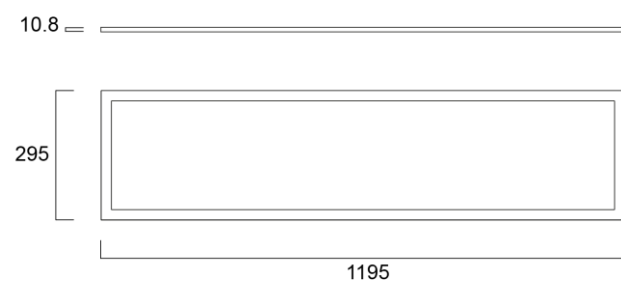

300x1200mm