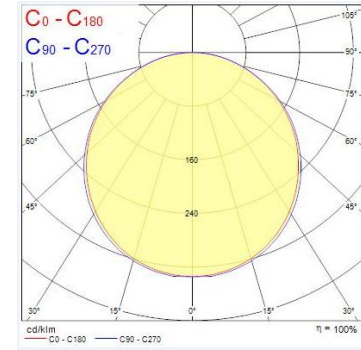

## Mittakuvat

600x600mm

300x1200mm

600x1200mm

Asennuskehys kipsilevykattoon 600x600

Asennuskehys kipsilevykattoon 300x1200