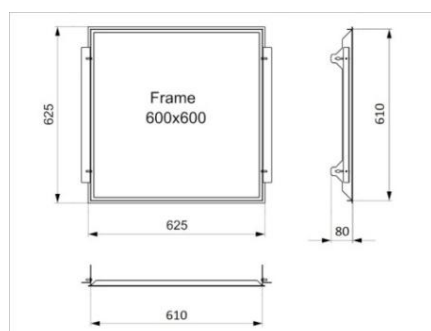

Koodi	Snro	Kuvaus	Mitta mm	Teho W	Valovirta lm	Väriämpötila K	lm/W	Häikäisysooja
		<b>600x600</b>						
0047212	4276933	Start Flat Panel 600	600x600	40	4000	3000	100	opaaliakryyli
0047213	4276934	Start Flat Panel 600	600x600	40	4000	4000	100	opaaliakryyli
0047214	4276935	Start Flat Panel 600	600x600	35	4150	3000	119	opaaliakryyli
0047215	4276936	Start Flat Panel 600	600x600	35	4350	4000	124	opaaliakryyli
		<b>300x1200</b>						
0047220	4276941	Start Flat Panel 300x1200	300x1200	35	4150	3000	119	opaaliakryyli
0047221	4276942	Start Flat Panel 300x1200	300x1200	35	4250	4000	121	opaaliakryyli
		<b>600x1200</b>						
0047223	4276944	Start Flat Panel 600x1200	600x1200	55	6100	4000	111	opaaliakryyli
		<b>DALI/Switch-Dim-mallit 600x600</b>						
0047218	4276939	Start Flat Panel 600 DALI/Switch-Dim	600x600	35	4150	3000	119	opaaliakryyli
0047219	4276940	Start Flat Panel 600 DALI/Switch-Dim	600x600	35	4500	4000	129	opaaliakryyli
		<b>DALI/Switch-Dim-mallit 300x1200</b>						
0047224	4276945	Start Flat Panel 300x1200DALI/Switch-Dim	300x1200	35	4150	3000	119	opaaliakryyli
0047225	4276946	Start Flat Panel 300x1200DALI/Switch-Dim	300x1200	35	4250	4000	121	opaaliakryyli
		<b>Lisätarvikkeet</b>						
0047416	4271390	Start Flat Panel asennuskehys 600x600 kipsilevykattoon						
0047418	4271391	Start Flat Panel asennuskehys 300x1200 kipsilevykattoon						

## Mittakuvat

600x600mm

300x1200mm

600x1200mm

Asennuskehys kipsilevykattoon 600x600

Asennuskehys kipsilevykattoon 300x1200