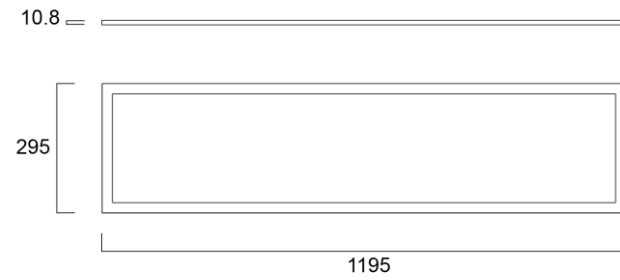

Koodi	Snro	Kuvaus	Mitta mm	Teho W	Valovirta lm	Väriämpötila K	lm/W	Häikäisysoja
		600x600						
0047212	4276933	Start Flat Panel 600	600x600	40	4000	3000	100	opaaliakryyli
0047213	4276934	Start Flat Panel 600	600x600	40	4000	4000	100	opaaliakryyli
0047214	4276935	Start Flat Panel 600	600x600	35	4150	3000	119	opaaliakryyli
0047215	4276936	Start Flat Panel 600	600x600	35	4350	4000	124	opaaliakryyli
		Ripustussarja tilattava erikseen (koodi 0047517)						
		300x1200						
0047220	4276941	Start Flat Panel 300x1200	300x1200	35	4150	3000	119	opaaliakryyli
0047221	4276942	Start Flat Panel 300x1200	300x1200	35	4250	4000	121	opaaliakryyli
		Ripustussarja tilattava erikseen (koodi 0047517)						
		600x1200						
0047223	4276944	Start Flat Panel 600x1200	600x1200	55	6100	4000	111	opaaliakryyli
		Ripustussarja tilattava erikseen (koodi 0047517)						
		DALI/Switch-Dim-mallit 600x600						
0047218	4276939	Start Flat Panel 600 DALI/Switch-Dim	600x600	35	4150	3000	119	opaaliakryyli
0047219	4276940	Start Flat Panel 600 DALI/Switch-Dim	600x600	35	4500	4000	129	opaaliakryyli
		Ripustussarja tilattava erikseen (koodi 0047517)						
		DALI/Switch-Dim-mallit 300x1200						
0047224	4276945	Start Flat Panel 300x1200DALI/Switch-Dim	300x1200	35	4150	3000	119	opaaliakryyli
0047225	4276946	Start Flat Panel 300x1200DALI/Switch-Dim	300x1200	35	4250	4000	121	opaaliakryyli
		Ripustussarja tilattava erikseen (koodi 0047517)						
		Lisätarvikkeet						
0047517	4274380	Start Flat Panel vaijeriripustussarja						

Mittakuvat

600x600mm

300x1200mm

600x1200mm