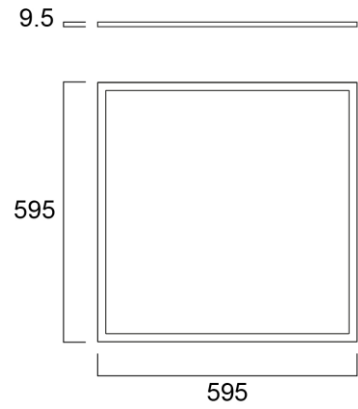

Koodi	Snro	Kuvaus	Mitta mm	Teho W	Valovirta lm	Väriämpötila K	lm/W	Häikäisysoja
		600x600						
0047212	4276933	Start Flat Panel 600	600x600	40	4000	3000	100	opaaliakryyli
0047213	4276934	Start Flat Panel 600	600x600	40	4000	4000	100	opaaliakryyli
0047214	4276935	Start Flat Panel 600	600x600	35	4150	3000	119	opaaliakryyli
0047215	4276936	Start Flat Panel 600	600x600	35	4350	4000	124	opaaliakryyli
		Ripustussarja tilattava erikseen (koodi 0047517)						
		300x1200						
0047220	4276941	Start Flat Panel 300x1200	300x1200	35	4150	3000	119	opaaliakryyli
0047221	4276942	Start Flat Panel 300x1200	300x1200	35	4250	4000	121	opaaliakryyli
		Ripustussarja tilattava erikseen (koodi 0047517)						
		600x1200						
0047223	4276944	Start Flat Panel 600x1200	600x1200	55	6100	4000	111	opaaliakryyli
		Ripustussarja tilattava erikseen (koodi 0047517)						
		DALI/Switch-Dim-mallit 600x600						
0047218	4276939	Start Flat Panel 600 DALI/Switch-Dim	600x600	35	4150	3000	119	opaaliakryyli
0047219	4276940	Start Flat Panel 600 DALI/Switch-Dim	600x600	35	4500	4000	129	opaaliakryyli
		Ripustussarja tilattava erikseen (koodi 0047517)						
		DALI/Switch-Dim-mallit 300x1200						
0047224	4276945	Start Flat Panel 300x1200DALI/Switch-Dim	300x1200	35	4150	3000	119	opaaliakryyli
0047225	4276946	Start Flat Panel 300x1200DALI/Switch-Dim	300x1200	35	4250	4000	121	opaaliakryyli
		Ripustussarja tilattava erikseen (koodi 0047517)						
		Lisätarvikkeet						
0047517	4274380	Start Flat Panel vaijeriripustussarja						

Mittakuvat

600x600mm

300x1200mm

600x1200mm