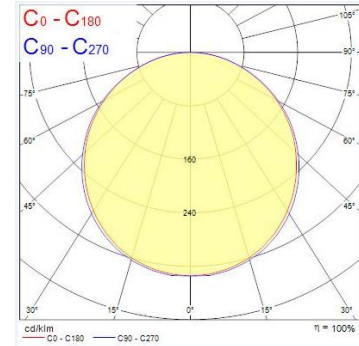

Mittakuvat

600x600mm

300x1200mm

600x1200mm