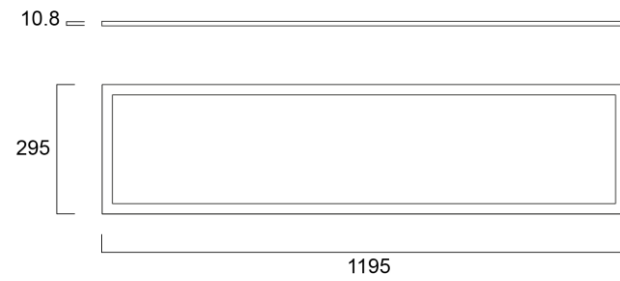

Koodi	Snro	Kuvaus	Mitta mm	Teho W	Valovirta lm	Väriämpötila K	lm/W	Häikäisysoja
		600x600						
0047212	4276933	Start Flat Panel 600	600x600	40	4000	3000	100	opaaliakryyli
0047213	4276934	Start Flat Panel 600	600x600	40	4000	4000	100	opaaliakryyli
0047214	4276935	Start Flat Panel 600	600x600	35	4150	3000	119	opaaliakryyli
0047215	4276936	Start Flat Panel 600	600x600	35	4350	4000	124	opaaliakryyli
		Pinta-asennuskotelo tilattava erikseen (koodi 0047265)						
		300x1200						
0047220	4276941	Start Flat Panel 300x1200	300x1200	35	4150	3000	119	opaaliakryyli
0047221	4276942	Start Flat Panel 300x1200	300x1200	35	4250	4000	121	opaaliakryyli
		Pinta-asennuskotelo tilattava erikseen (koodi 0047267)						
		600x1200						
0047223	4276944	Start Flat Panel 600x1200	600x1200	55	6100	4000	111	opaaliakryyli
		Pinta-asennuskotelo tilattava erikseen (koodi 0047268)						
		DALI/Switch-Dim-mallit 600x600						
0047218	4276939	Start Flat Panel 600 DALI/Switch-Dim	600x600	35	4150	3000	119	opaaliakryyli
0047219	4276940	Start Flat Panel 600 DALI/Switch-Dim	600x600	35	4500	4000	129	opaaliakryyli
		Pinta-asennuskotelo tilattava erikseen (koodi 0047265)						
		DALI/Switch-Dim-mallit 300x1200						
0047224	4276945	Start Flat Panel 300x1200DALI/Switch-Dim	300x1200	35	4150	3000	119	opaaliakryyli
0047225	4276946	Start Flat Panel 300x1200DALI/Switch-Dim	300x1200	35	4250	4000	121	opaaliakryyli
		Pinta-asennuskotelo tilattava erikseen (koodi 0047267)						
		Lisätarvikkeet						
0047265	4278062	Start Flat Panel 600x600 pinta-asennuskehys						
0047267	4278063	Start Flat Panel 300x1200 pinta-asennuskehys						
0047268	4278064	Start Flat Panel 600x1200 pinta-asennuskehys						

Mittakuvat

600x600mm

300x1200mm

600x1200mm