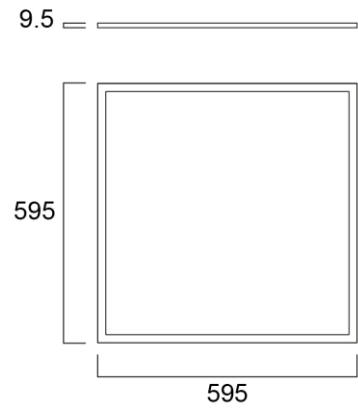

Koodi	Snro	Kuvaus	Mitta mm	Teho W	Valovirta lm	Väriämpötila K	lm/W	Häikäisysoja
		600x600						
0047212	4276933	Start Flat Panel 600	600x600	40	4000	3000	100	opaaliakryyli
0047213	4276934	Start Flat Panel 600	600x600	40	4000	4000	100	opaaliakryyli
0047214	4276935	Start Flat Panel 600	600x600	35	4150	3000	119	opaaliakryyli
0047215	4276936	Start Flat Panel 600	600x600	35	4350	4000	124	opaaliakryyli
		Pinta-asennuskotelo tilattava erikseen (koodi 0047265)						
		300x1200						
0047220	4276941	Start Flat Panel 300x1200	300x1200	35	4150	3000	119	opaaliakryyli
0047221	4276942	Start Flat Panel 300x1200	300x1200	35	4250	4000	121	opaaliakryyli
		Pinta-asennuskotelo tilattava erikseen (koodi 0047267)						
		600x1200						
0047223	4276944	Start Flat Panel 600x1200	600x1200	55	6100	4000	111	opaaliakryyli
		Pinta-asennuskotelo tilattava erikseen (koodi 0047268)						
		DALI/Switch-Dim-mallit 600x600						
0047218	4276939	Start Flat Panel 600 DALI/Switch-Dim	600x600	35	4150	3000	119	opaaliakryyli
0047219	4276940	Start Flat Panel 600 DALI/Switch-Dim	600x600	35	4500	4000	129	opaaliakryyli
		Pinta-asennuskotelo tilattava erikseen (koodi 0047265)						
		DALI/Switch-Dim-mallit 300x1200						
0047224	4276945	Start Flat Panel 300x1200DALI/Switch-Dim	300x1200	35	4150	3000	119	opaaliakryyli
0047225	4276946	Start Flat Panel 300x1200DALI/Switch-Dim	300x1200	35	4250	4000	121	opaaliakryyli
		Pinta-asennuskotelo tilattava erikseen (koodi 0047267)						
		Lisätarvikkeet						
0047265	4278062	Start Flat Panel 600x600 pinta-asennuskehys						
0047267	4278063	Start Flat Panel 300x1200 pinta-asennuskehys						
0047268	4278064	Start Flat Panel 600x1200 pinta-asennuskehys						

Mittakuvat

600x600mm

300x1200mm

600x1200mm