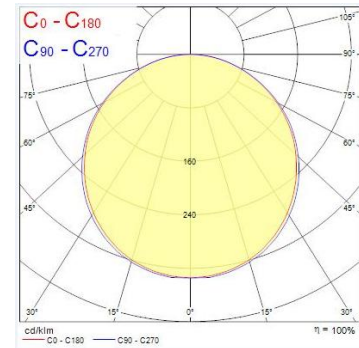

Mittakuvat

600x600mm

300x1200mm

600x1200mm