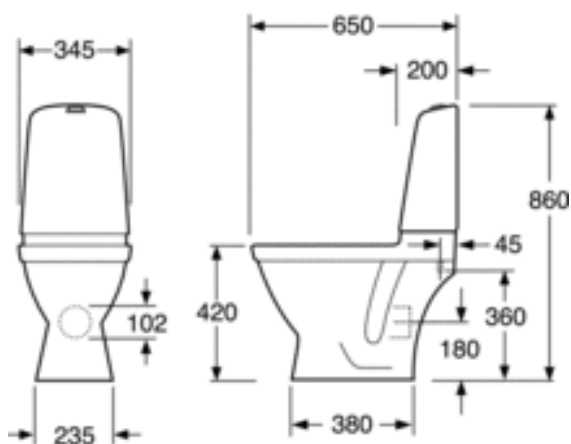

## TOOTENUMBER MM.

Tootenumbr  
GB1115102R1331

EAN number  
7391530067544

Pakend

L: 680,00 x W: 360,00 x H: 940,00 mm.

Vikt: 31,00 kg