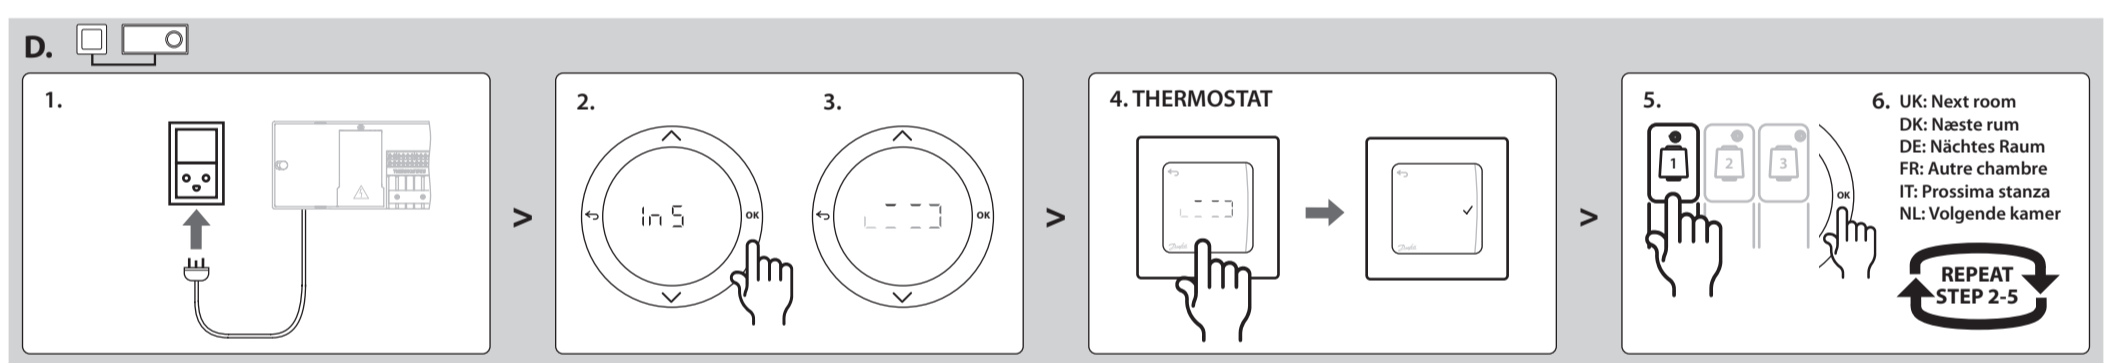

Wired System

A.)))

B.)))

C.)))

D.)))

E.)))

Option

Cable/wiring

Danfoss Icon™ Master Controller 24 V

230V (3A fuse in Danfoss Icon™ Master, 24 V)	☹️
H03VV-F 0,50 mm ² , flexible	☺️
H03VV-F 0,75 mm ² , flexible	☺️
3 x 1,0 or 3 x 1,5 mm ² , solid core	☺️
5 x 1,5 mm ² , solid core	☹️
> 1,5 mm ²	☹️