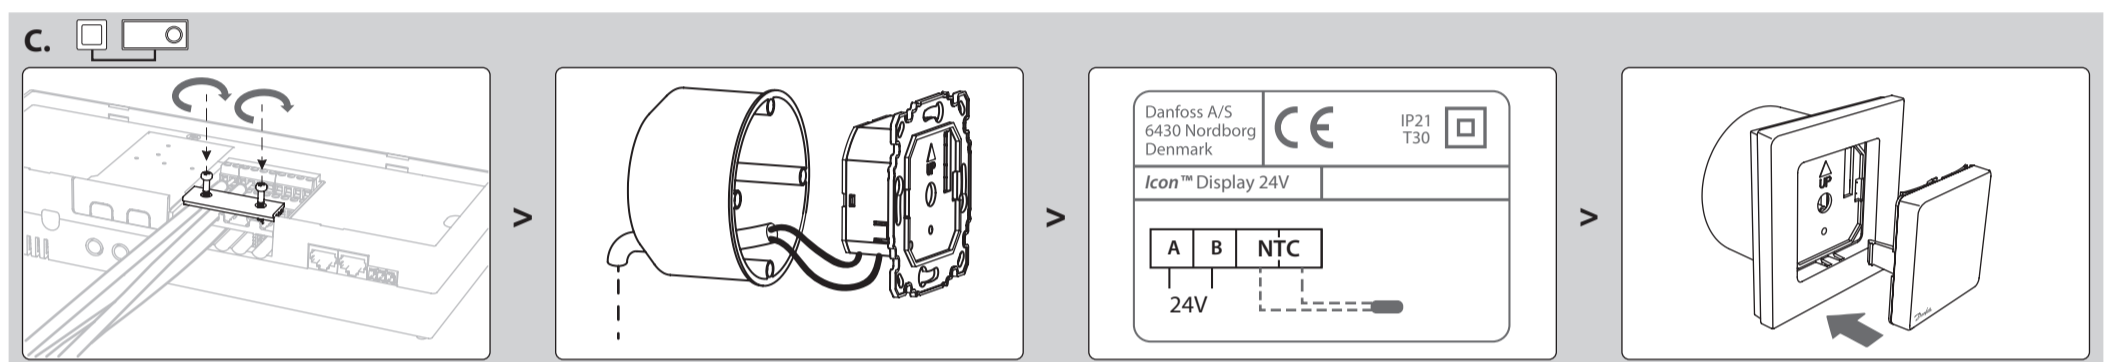

Wired System

A.)))

B.)))

C.)))

D.)))

E.)))

Option

Cable/wiring

Danfoss Icon™ Master Controller 24 V

230V (3A fuse in Danfoss Icon™ Master, 24 V)	☹️
H03VV-F 0,50 mm ² , flexible	☺️
H03VV-F 0,75 mm ² , flexible	☺️
3 x 1,0 or 3 x 1,5 mm ² , solid core	☺️
5 x 1,5 mm ² , solid core	☹️
> 1,5 mm ²	☹️