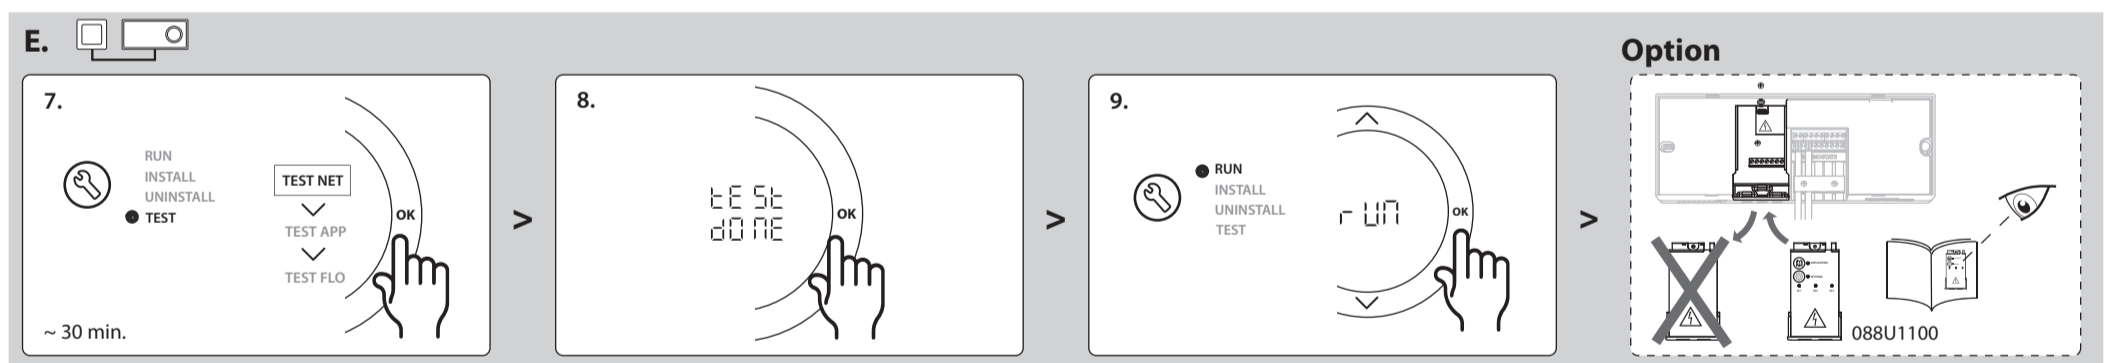

Wired System

A.)))

B.)))

C.)))

D.)))

E.)))

Option

Cable/wiring

Danfoss Icon™ Master Controller 24 V

230V (3A fuse in Danfoss Icon™ Master, 24 V)	☹️
H03VV-F 0,50 mm ² , flexible	☺️
H03VV-F 0,75 mm ² , flexible	☺️
3 x 1,0 or 3 x 1,5 mm ² , solid core	☺️
5 x 1,5 mm ² , solid core	☹️
> 1,5 mm ²	☹️