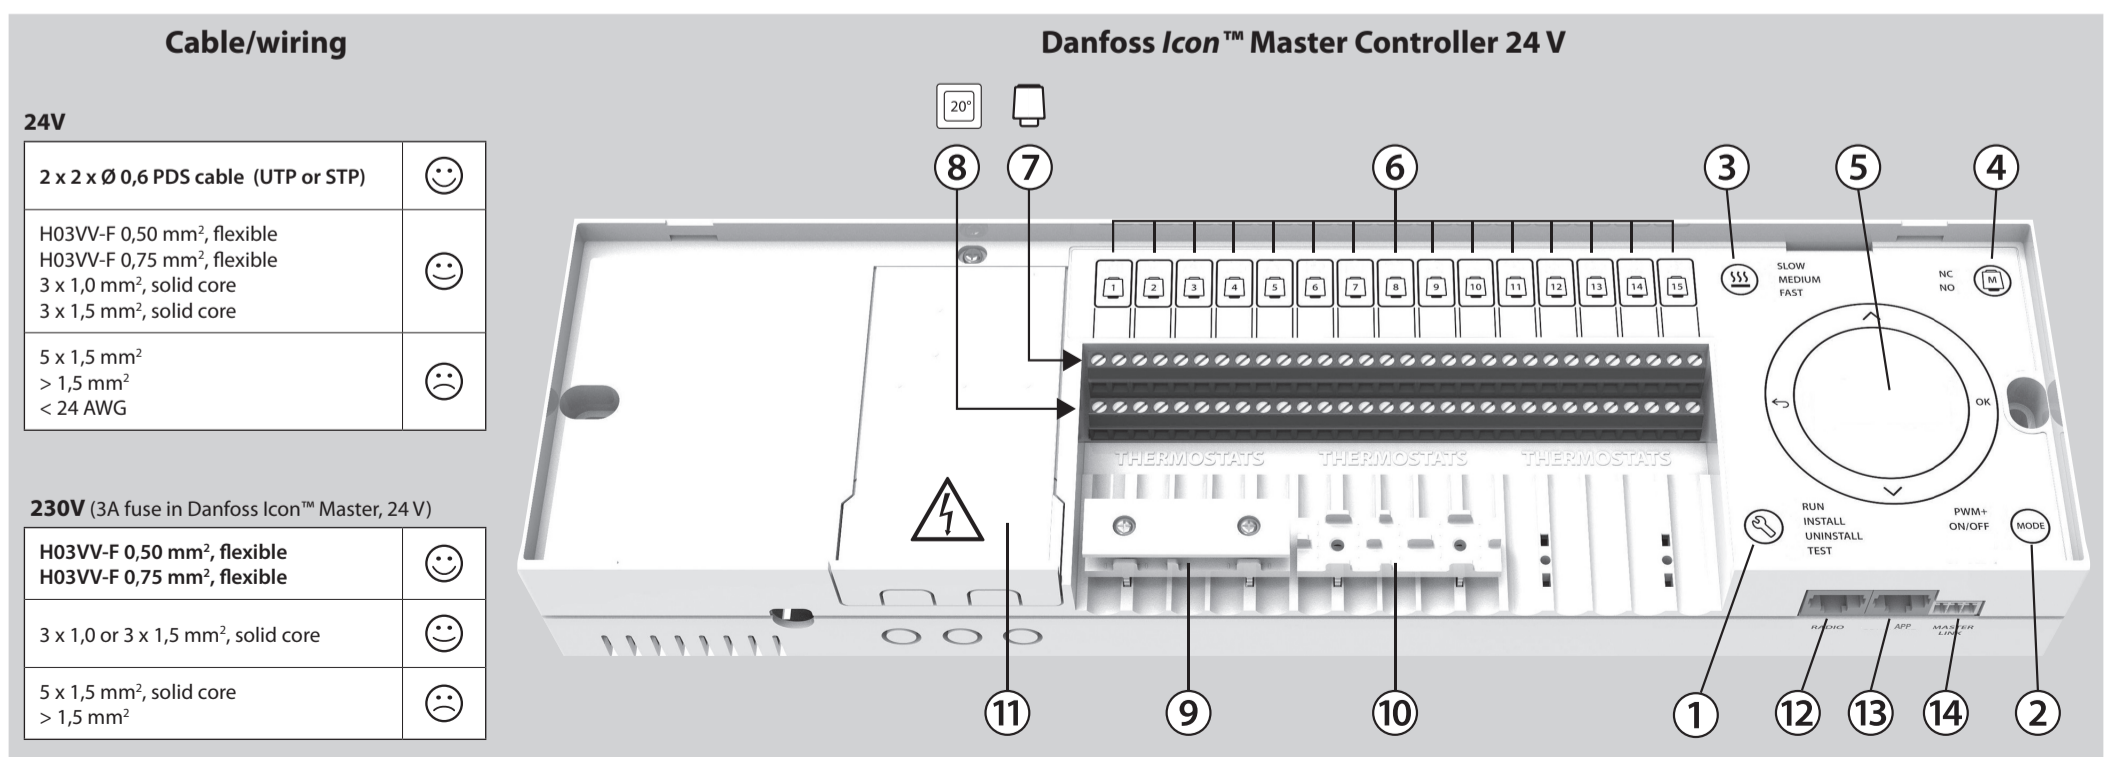

Wired System

A.)))

B.)))

C.)))

D.)))

E.)))

Option

Cable/wiring

Danfoss Icon™ Master Controller 24 V

230V (3A fuse in Danfoss Icon™ Master, 24 V)	☹️
H03VV-F 0,50 mm ² , flexible	☺️
H03VV-F 0,75 mm ² , flexible	☺️
3 x 1,0 or 3 x 1,5 mm ² , solid core	☺️
5 x 1,5 mm ² , solid core	☹️
> 1,5 mm ²	☹️