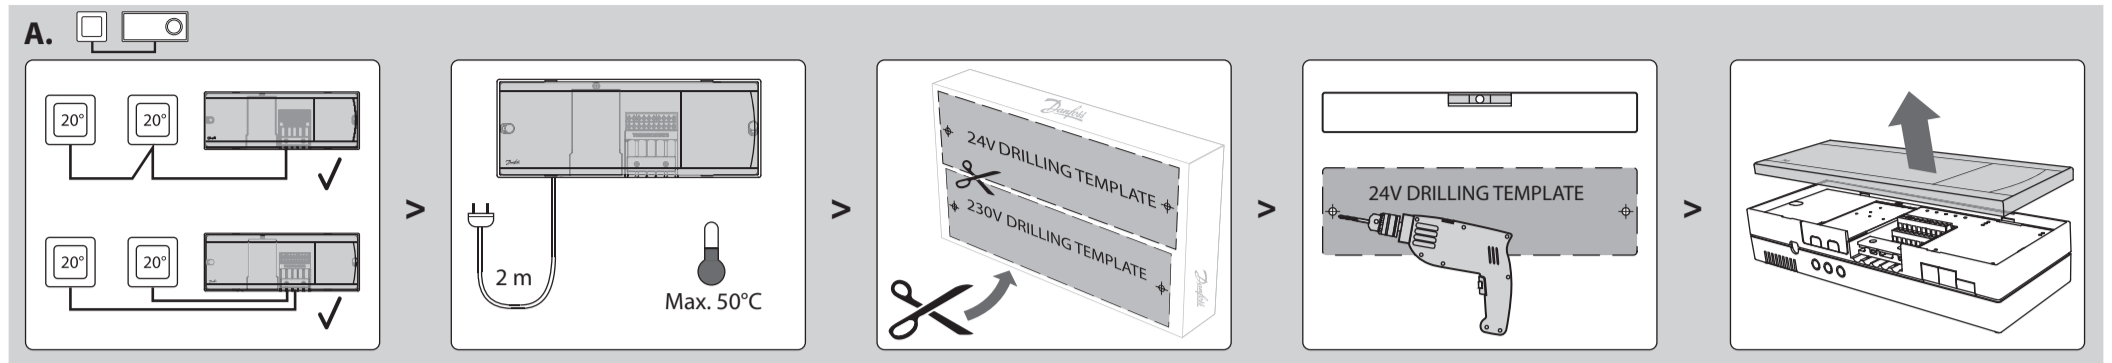

Wired System

A.)))

B.)))

C.)))

D.)))

E.)))

Option

Cable/wiring

Danfoss Icon™ Master Controller 24 V

230V (3A fuse in Danfoss Icon™ Master, 24 V)	☹️
H03VV-F 0,50 mm ² , flexible	☺️
H03VV-F 0,75 mm ² , flexible	☺️
3 x 1,0 or 3 x 1,5 mm ² , solid core	☺️
5 x 1,5 mm ² , solid core	☹️
> 1,5 mm ²	☹️