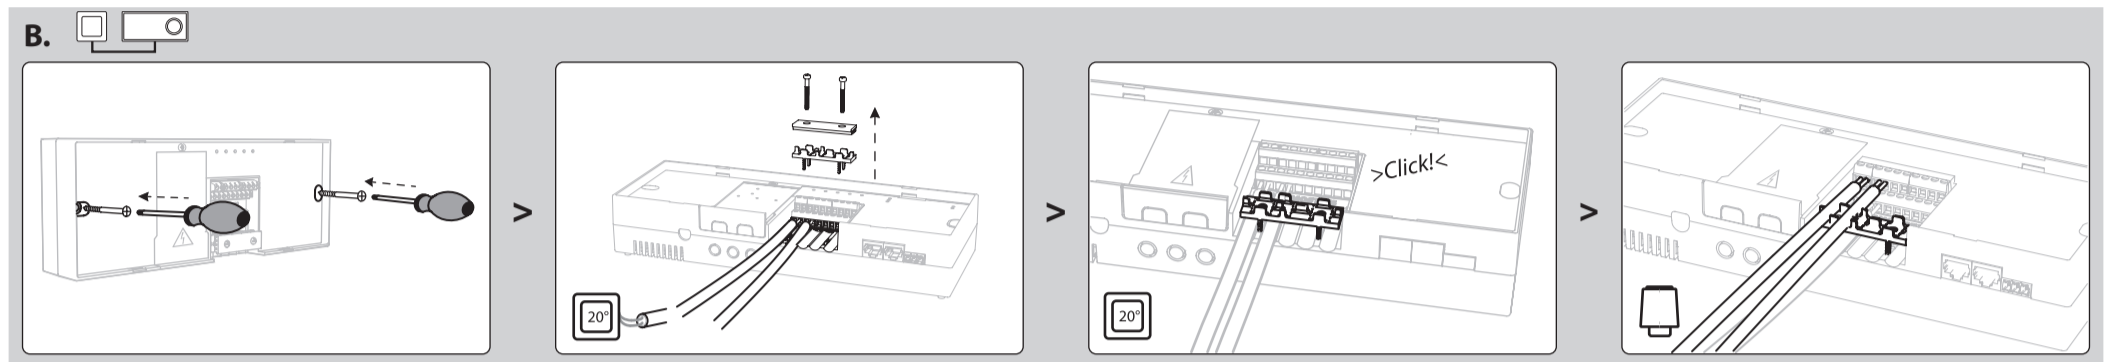

Wired System

A.)))

B.)))

C.)))

D.)))

E.)))

Option

Cable/wiring

Danfoss Icon™ Master Controller 24 V

230V (3A fuse in Danfoss Icon™ Master, 24 V)	☹️
H03VV-F 0,50 mm ² , flexible	☺️
H03VV-F 0,75 mm ² , flexible	☺️
3 x 1,0 or 3 x 1,5 mm ² , solid core	☺️
5 x 1,5 mm ² , solid core	☹️
> 1,5 mm ²	☹️