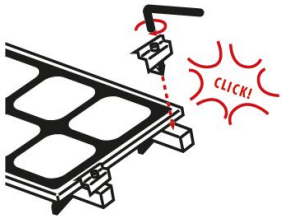

PV lamekatuse kinnitusalus ALFA 15°

Lihtsalt paigaldatav ALFA

- Vähe komponente
- Eelnevalt juba kokku monteeritud

Eriti mugavad
EasyRail kiirkinnitid

Komponendid:

CHA064 PV LAMEKATUSE KINNITUSALUS
ALFA 15° L=1,6M

CHQ566 PV LAMEKATUSE KINNITUSALUS
ALFA 15° L=3,2M

CHA069 PV KINNITUSALUSE
JÄTK L=0,2M

CHA067 PV KUMMIMATT ALFA
KINNITUSALUSELE L=1,6M

CHA063 PV TUULESUUNAJA ALFA
RASKUSTESAHTLIGA

Ballastiks sobivad soodsad ja laialt kasutatavad standardmõõdus kõnniteekivid: