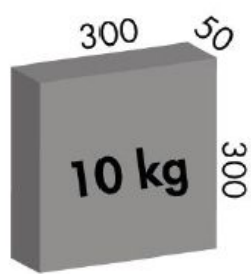

CHQ566 PV LAMEKATUSE KINNITUSALUS
ALFA 15° L=3,2M

CHA069 PV KINNITUSALUSE
JÄTK L=0,2M

CHA067 PV KUMMIMATT ALFA
KINNITUSALUSELE L=1,6M

CHA063 PV TUULESUUNAJA ALFA
RASKUSTESAHTLIGA

Ballastiks sobivad soodsad ja laialt kasutatavad standardmõõdus kõnniteekivid: