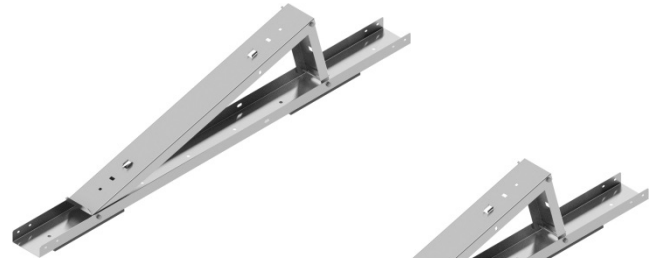

PV lamekatuse kinnitusalus ALFA 15°

Lihtsalt paigaldatav ALFA

- Vähe komponente
- Eelnevalt juba kokku monteeritud

Eriti mugavad
EasyRail kiirkinnitid

Komponendid:

CHA064 PV LAMEKATUSE KINNITUSALUS
ALFA 15° L=1,6M

CHQ566 PV LAMEKATUSE KINNITUSALUS
ALFA 15° L=3,2M

CHA069 PV KINNITUSALUSE
JÄTK L=0,2M

CHA067 PV KUMMIMATT ALFA
KINNITUSALUSELE L=1,6M

CHA063 PV TUULESUUNAJA ALFA
RASKUSTESAHTLIGA

Ballastiks sobivad soodsad ja laialt kasutatavad standardmõõdus kõnniteekivid: