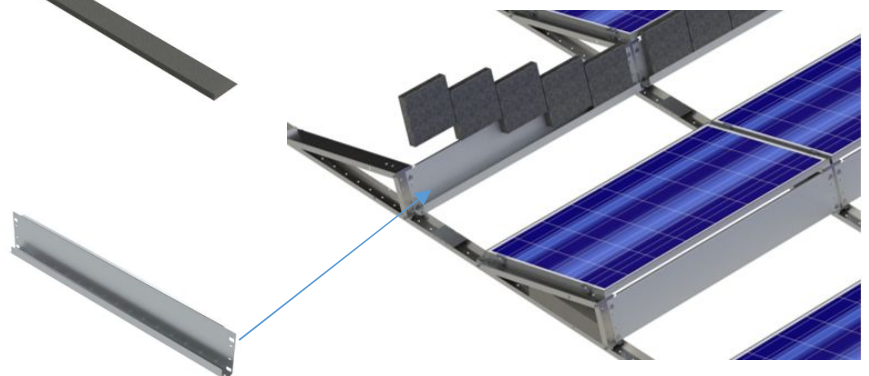

PV lamekatuse kinnitusalus ALFA 15°

Lihtsalt paigaldatav ALFA

- Vähe komponente
- Eelnevalt juba kokku monteeritud

Eriti mugavad
EasyRail kiirkinnitid

Komponendid:

CHA064 PV LAMEKATUSE KINNITUSALUS
ALFA 15° L=1,6M

CHQ566 PV LAMEKATUSE KINNITUSALUS
ALFA 15° L=3,2M

CHA069 PV KINNITUSALUSE
JÄTK L=0,2M

CHA067 PV KUMMIMATT ALFA
KINNITUSALUSELE L=1,6M

CHA063 PV TUULESUUNAJA ALFA
RASKUSTESAHTLIGA

Ballastiks sobivad soodsad ja laialt kasutatavad standardmõõdus kõnniteekivid: