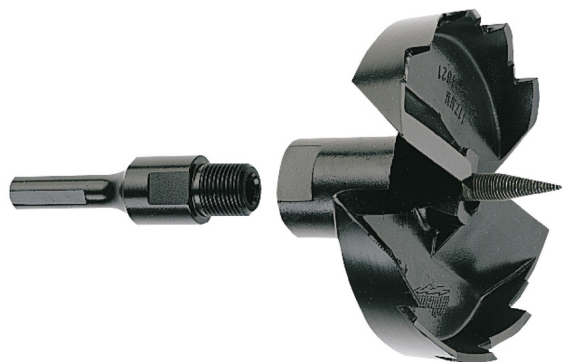

## SFD 76 mm - 1 pc | Isot itsesyöttävät puuporanterät

- o Suurille itsesyöttäville puuporanterille, 76, 92 ja 116 mm – reiän halkaisijoille tarkoitetuissa itsesyöttävissä puuporanterissa on kaksinkertaiset, sisäpuoliset leikkuutasot, jotka tekevät puhtaan ja tasaisen porausjäljen ilman syöttöpainetta.
- o Vaihdeettava kara.

	SFD 76 mm - 1 pc
Kiristysholkki (mm)	76
Ø (mm)	76
Pakkauksien määrä	1
Varren kiinnitys	3 hiottua terää