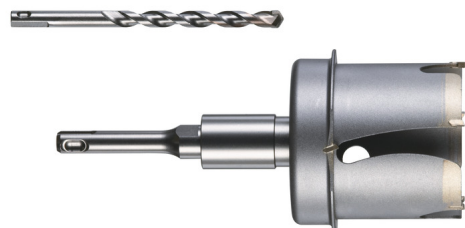

## TCTUH Set 68 mm - 1 pc | Universal TCT - reikäsahasetit

- Sarja sisältää: TCT universal reikäsaha, upotin, SDS-plus kara (pituus 118 mm) ja TCT keskiöpora (Ø 8 x 120 mm).
- Upotin voidaan poistaa sahattaessa puuta ja tiiltä.

TCTUH Set 68 mm - 1 pc	
Hampaiden määrä	5
Kokonaispituus (mm)	205
Määrä	1
Ø (mm)	68
Pakkauksien määrä	4
Sisältö	TCT universal reikäsaha, upotin, SDS-plus kara (pituus 180 mm) ja TCT keskiöpora (Ø 8 x 120 mm). Upotin voidaan poistaa sahattaessa puuta ja tiiltä.
Työskentelypituus (mm)	60
Vakiovarustus	PN 2200 RX, PN 2200 R, PN 3000 R, PN 3000 R2, PN 3000 XN2, PN 3000 Super XN2, PN 3000 X2, PN 3000 SUPER X2, PN 3500, PN 3500 X, PN 3600 X, PM 3, SBE 570 R, SBE 630 R, SBE 630 RX, SBE 635 RX, SBE 630 R SuperTorque