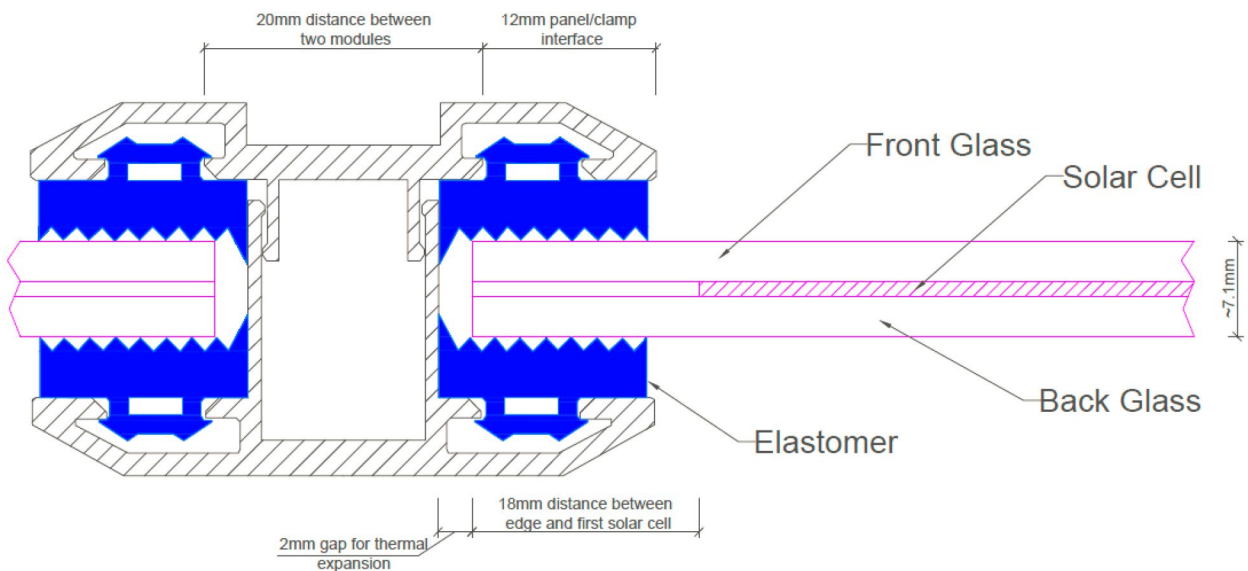

## Clamp technical data

Table 1. Laminated, CLICK 6.8 type, clamp details

| Product                         | Visualisation  | Length options:  | Material / surface                        |
|---------------------------------|--|--|---|
| Laminate middle clamp CLICK 6.8 |   | <ol style="list-style-type: none"> <li>100mm</li> <li>200mm</li> </ol> | EN AW 6063/T66; EPDM; mill finish / black |
| Laminate end clamp CLICK 6.8    |  | <ol style="list-style-type: none"> <li>100mm</li> <li>200mm</li> </ol> | EN AW 6063/T66; EPDM; mill finish / black |

Figure 2. Recommended clamp dimensions for the SoliTek PV Glass-Glass modules