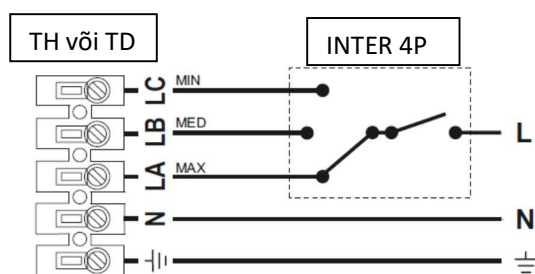

Ventilaatoriga ühendamine: