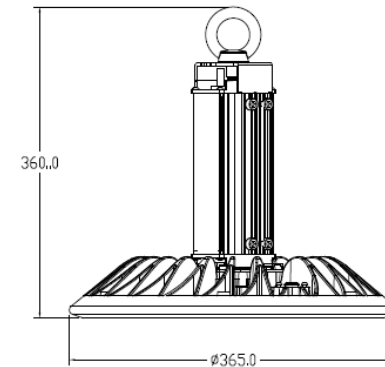

- ✓ Ripustusasennettava
- ✓ 195W ja 229W
- ✓ 30 000 – 35 000lm
- ✓ Valotehokkuus jopa 155lm/W
- ✓ Värielämpötila 4000K ja 6500K
- ✓ Himmennys 1-10V
- ✓ IP66
- ✓ IK08
- ✓ Saatavana avautumiskulmat 60° ja 80°
- ✓ Korvaa 400W monimetallilampullisen syvästeilijän
- ✓ Sallittu ympäristölämpötila ta = -30 - +50 °C
- ✓ Valaisin sisältää 1m ketjun, 1m syöttökaapelin (3x1,0mm²) sekä 1m ohjauskaapelin (2x1,0mm²)
- ✓ Pitkä elinikä 50 000h / L70B50
- ✓ Takuu viisi vuotta

SYLVANIA

Koodi	Snro	Kuvaus	Teho W	Valovirta lm	Väriämpötila K	Avautumiskulma °	Väri
		195W 1-10V					
0043898	4309066	Start Highbay HE 1-10V	195	30 200	4000	60	Musta
0043903	4309067	Start Highbay HE 1-10V	195	30 000	4000	80	Musta
0043918	4309068	Start Highbay HE 1-10V	195	30 000	6500	80	Musta
		229W 1-10V					
0043899	4309069	Start Highbay HE 1-10V	229	34 500	4000	60	Musta
0043904	4309070	Start Highbay HE 1-10V	229	35 000	4000	80	Musta
0043919	4309071	Start Highbay HE 1-10V	229	35 000	6500	80	Musta