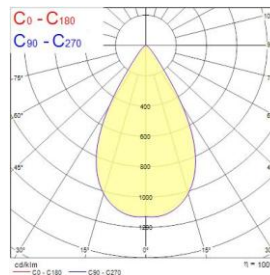

SYLVANIA

Koodi	Snro	Kuvaus	Teho W	Valovirta lm	Väriämpötila K	Avautumiskulma °	Väri
		195W 1-10V					
0043898	4309066	Start Highbay HE 1-10V	195	30 200	4000	60	Musta
0043903	4309067	Start Highbay HE 1-10V	195	30 000	4000	80	Musta
0043918	4309068	Start Highbay HE 1-10V	195	30 000	6500	80	Musta
		229W 1-10V					
0043899	4309069	Start Highbay HE 1-10V	229	34 500	4000	60	Musta
0043904	4309070	Start Highbay HE 1-10V	229	35 000	4000	80	Musta
0043919	4309071	Start Highbay HE 1-10V	229	35 000	6500	80	Musta

195W 4000K 60°

195W 4000K 80°

195W 6500K 80°

229W 4000K 60°

229W 4000K 80°

229W 6500K 80°