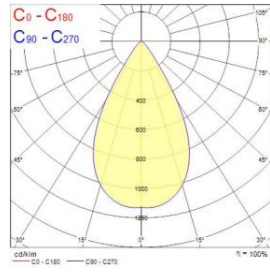

- ✓ Ripustusasennettava
- ✓ 195W ja 229W
- ✓ 30 000 – 35 000lm
- ✓ Valotehokkuus jopa 155lm/W
- ✓ Värielämpötila 4000K ja 6500K
- ✓ Himmennys 1-10V
- ✓ IP66
- ✓ IK08
- ✓ Saatavana avautumiskulmat 60° ja 80°
- ✓ Korvaa 400W monimetallilampullisen syvästeilijän
- ✓ Sallittu ympäristölämpötila ta = -30 - +50 °C
- ✓ Valaisin sisältää 1m ketjun, 1m syöttökaapelin (3x1,0mm²) sekä 1m ohjauskaapelin (2x1,0mm²)
- ✓ Pitkä elinikä 50 000h / L70B50
- ✓ Takuu viisi vuotta

SYLVANIA

Koodi	Snro	Kuvaus	Teho W	Valovirta lm	Väriämpötila K	Avautumiskulma °	Väri
		195W 1-10V					
0043898	4309066	Start Highbay HE 1-10V	195	30 200	4000	60	Musta
0043903	4309067	Start Highbay HE 1-10V	195	30 000	4000	80	Musta
0043918	4309068	Start Highbay HE 1-10V	195	30 000	6500	80	Musta
		229W 1-10V					
0043899	4309069	Start Highbay HE 1-10V	229	34 500	4000	60	Musta
0043904	4309070	Start Highbay HE 1-10V	229	35 000	4000	80	Musta
0043919	4309071	Start Highbay HE 1-10V	229	35 000	6500	80	Musta

195W 4000K 60°

195W 4000K 80°

195W 6500K 80°

229W 4000K 60°

229W 4000K 80°

229W 6500K 80°