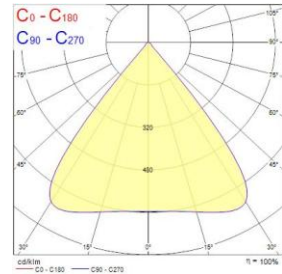

195W 6500K 80°