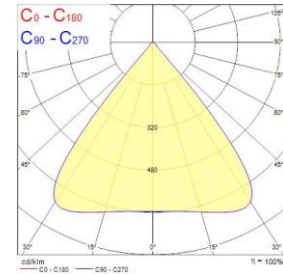

195W 4000K 80°