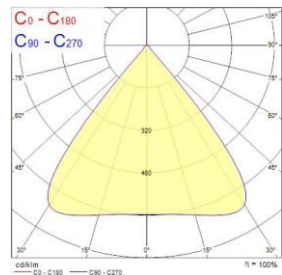

SYLVANIA

Koodi	Snro	Kuvaus	Teho W	Valovirta lm	Väriämpötila K	Avautumiskulma °	Väri
		195W 1-10V					
0043898	4309066	Start Highbay HE 1-10V	195	30 200	4000	60	Musta
0043903	4309067	Start Highbay HE 1-10V	195	30 000	4000	80	Musta
0043918	4309068	Start Highbay HE 1-10V	195	30 000	6500	80	Musta
		229W 1-10V					
0043899	4309069	Start Highbay HE 1-10V	229	34 500	4000	60	Musta
0043904	4309070	Start Highbay HE 1-10V	229	35 000	4000	80	Musta
0043919	4309071	Start Highbay HE 1-10V	229	35 000	6500	80	Musta

195W 4000K 60°

195W 4000K 80°

195W 6500K 80°

229W 4000K 60°

229W 4000K 80°

229W 6500K 80°