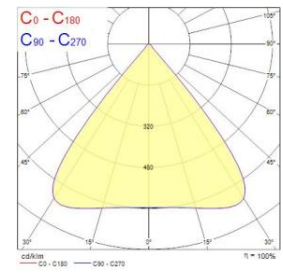

SYLVANIA

Koodi	Snro	Kuvaus	Teho W	Valovirta lm	Väriämpötila K	Avautumiskulma °	Väri
		195W 1-10V					
0043898	4309066	Start Highbay HE 1-10V	195	30 200	4000	60	Musta
0043903	4309067	Start Highbay HE 1-10V	195	30 000	4000	80	Musta
0043918	4309068	Start Highbay HE 1-10V	195	30 000	6500	80	Musta
		229W 1-10V					
0043899	4309069	Start Highbay HE 1-10V	229	34 500	4000	60	Musta
0043904	4309070	Start Highbay HE 1-10V	229	35 000	4000	80	Musta
0043919	4309071	Start Highbay HE 1-10V	229	35 000	6500	80	Musta

195W 4000K 60°

195W 4000K 80°

195W 6500K 80°

229W 4000K 60°

229W 4000K 80°

229W 6500K 80°