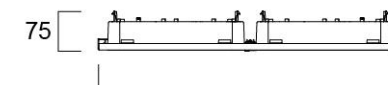

Koodi	Snro	Kuvaus	Teho W	Valovirta lm	Väriämpötila K	Optiikka	UGR	Liitäntälaite/ himmennys	Väri
600x600 3000K - CR180									
2069346	4262002	Pixer LED 600 uppo	25	3550	3000	opaali	<19	DALI/Switch-Dim	valkoinen
2069347	4262003	Pixer LED 600 uppo	26	3550	3000	opaali	<19	ActiveAhead	valkoinen
2069348	4262004	Pixer LED 600 uppo	26	3550	3000	opaali	<19	SylSmart Standalone	valkoinen
600x600 4000K - CR180									
2069349	4262005	Pixer LED 600 uppo	25	3750	4000	opaali	<19	DALI/Switch-Dim	valkoinen
2069350	4262006	Pixer LED 600 uppo	26	3750	4000	opaali	<19	ActiveAhead	valkoinen
2069351	4262007	Pixer LED 600 uppo	26	3750	4000	opaali	<19	SylSmart Standalone	valkoinen
2069354	4262008	Pixer LED 600 uppo	25	3750	4000	opaali	<19	DALI turvavalo keskusakustolle	valkoinen
600x600 3000K - CR180									
2069424	4262009	Pixer LED 600 uppo	36	4500	3000	opaali	<19	DALI/Switch-Dim	valkoinen
2069425	4262010	Pixer LED 600 uppo	37	4500	3000	opaali	<19	ActiveAhead	valkoinen
2069426	4262011	Pixer LED 600 uppo	37	4500	3000	opaali	<19	SylSmart Standalone	valkoinen
600x600 4000K - CR180									
2069363	4262012	Pixer LED 600 uppo	36	4750	4000	opaali	<19	DALI/Switch-Dim	valkoinen
2069364	4262013	Pixer LED 600 uppo	37	4750	4000	opaali	<19	ActiveAhead	valkoinen
2069365	4262014	Pixer LED 600 uppo	37	4750	4000	opaali	<19	SylSmart Standalone	valkoinen
2069368	4262015	Pixer LED 600 uppo	36	4750	4000	opaali	<19	DALI turvavalo keskusakustolle	valkoinen
		Lisätarvikkeet							
2069450	4262042	Pixer LED 600 pinta-asennuskotelo							

595