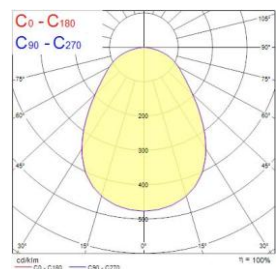

595

4000K 3750lm

4000K 4750lm

Pinta-asennuskotelo 600

Koodi	Snro	Kuvaus	Teho W	Valovirta lm	Väriämpötila K	Optiikka	UGR	Liitäntälaite/ himmennys	Väri
300x1200 3000K - CRI80									
2069385	4262016	Pixer LED 1200 uppo	25	3550	3000	opaali	<19	DALI/Switch-Dim	valkoinen
2069386	4262017	Pixer LED 1200 uppo	26	3550	3000	opaali	<19	ActiveAhead	valkoinen
2069387	4262018	Pixer LED 1200 uppo	26	3550	3000	opaali	<19	SylSmart Standalone	valkoinen
300x1200 4000K - CRI80									
2069388	4262019	Pixer LED 1200 uppo	25	3700	4000	opaali	<19	DALI/Switch-Dim	valkoinen
2069389	4262020	Pixer LED 1200 uppo	26	3700	4000	opaali	<19	ActiveAhead	valkoinen
2069390	4262021	Pixer LED 1200 uppo	26	3700	4000	opaali	<19	SylSmart Standalone	valkoinen
2069393	4262022	Pixer LED 1200 uppo	25	3700	4000	opaali	<19	DALI turvavalo keskusakustolle	valkoinen
300x1200 3000K - CRI80									
2069427	4262023	Pixer LED 1200 uppo	36	4500	3000	opaali	<19	DALI/Switch-Dim	valkoinen
2069428	4262024	Pixer LED 1200 uppo	37	4500	3000	opaali	<19	ActiveAhead	valkoinen
2069429	4262025	Pixer LED 1200 uppo	37	4500	3000	opaali	<19	SylSmart Standalone	valkoinen
300x1200 4000K - CRI80									
2069402	4262026	Pixer LED 1200 uppo	36	4700	4000	opaali	<19	DALI/Switch-Dim	valkoinen
2069403	4262027	Pixer LED 1200 uppo	37	4700	4000	opaali	<19	ActiveAhead	valkoinen
2069404	4262028	Pixer LED 1200 uppo	37	4700	4000	opaali	<19	SylSmart Standalone	valkoinen
2069407	4262029	Pixer LED 1200 uppo	36	4700	4000	opaali	<19	DALI turvavalo keskusakustolle	valkoinen
		Lisätarvikkeet							
2069451	4262043	Pixer LED 1200 pinta-asennuskotelo							