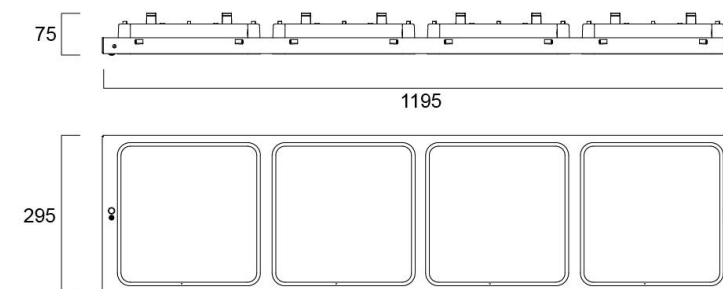

Koodi	Snro	Kuvaus	Teho W	Valovirta lm	Väriämpötila K	Optiikka	UGR	Liitäntälaite/ himmennys	Väri
300x1200 3000K - CRI80									
2069385	4262016	Pixer LED 1200 uppo	25	3550	3000	opaali	<19	DALI/Switch-Dim	valkoinen
2069386	4262017	Pixer LED 1200 uppo	26	3550	3000	opaali	<19	ActiveAhead	valkoinen
2069387	4262018	Pixer LED 1200 uppo	26	3550	3000	opaali	<19	SylSmart Standalone	valkoinen
300x1200 4000K - CRI80									
2069388	4262019	Pixer LED 1200 uppo	25	3700	4000	opaali	<19	DALI/Switch-Dim	valkoinen
2069389	4262020	Pixer LED 1200 uppo	26	3700	4000	opaali	<19	ActiveAhead	valkoinen
2069390	4262021	Pixer LED 1200 uppo	26	3700	4000	opaali	<19	SylSmart Standalone	valkoinen
2069393	4262022	Pixer LED 1200 uppo	25	3700	4000	opaali	<19	DALI turvavalo keskusakustolle	valkoinen
300x1200 3000K - CRI80									
2069427	4262023	Pixer LED 1200 uppo	36	4500	3000	opaali	<19	DALI/Switch-Dim	valkoinen
2069428	4262024	Pixer LED 1200 uppo	37	4500	3000	opaali	<19	ActiveAhead	valkoinen
2069429	4262025	Pixer LED 1200 uppo	37	4500	3000	opaali	<19	SylSmart Standalone	valkoinen
300x1200 4000K - CRI80									
2069402	4262026	Pixer LED 1200 uppo	36	4700	4000	opaali	<19	DALI/Switch-Dim	valkoinen
2069403	4262027	Pixer LED 1200 uppo	37	4700	4000	opaali	<19	ActiveAhead	valkoinen
2069404	4262028	Pixer LED 1200 uppo	37	4700	4000	opaali	<19	SylSmart Standalone	valkoinen
2069407	4262029	Pixer LED 1200 uppo	36	4700	4000	opaali	<19	DALI turvavalo keskusakustolle	valkoinen
		Lisätarvikkeet							
2069451	4262043	Pixer LED 1200 pinta-asennuskotelo