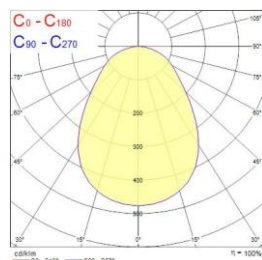

4000K 3750lm