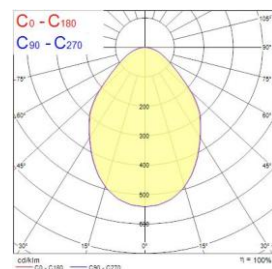

4000K 4700lm