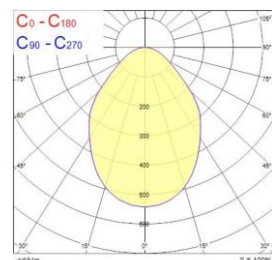

4000K 4750lm