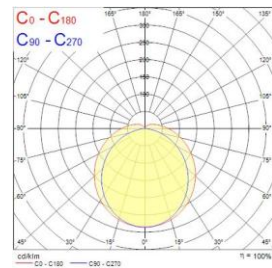

Koodi	Snro	Kuvaus	Pituus mm	Teho W	Valovirta lm	Valotehokkuus lm/W	Väriämpötila K	Kupu
0046030	4309060	Start Waterproof Slim 600	648	19	2400	126	4000	opaali
0046033	4309061	Start Waterproof Slim 1200	1208	19	2400	126	4000	opaali
0046031	4309062	Start Waterproof Slim 1200	1208	35	4550	130	4000	opaali
0046034	4309063	Start Waterproof Slim 1500	1489	28	3650	130	4000	opaali
0046032	4309064	Start Waterproof Slim 1500	1489	50	6500	130	4000	opaali

	L1	L2
0046030	648	601
0046031	1208	1161
0046032	1489	1442
0046034		

600mm 19W

1200mm 19W

1200mm 35W

1500mm 28W

1500mm 50W