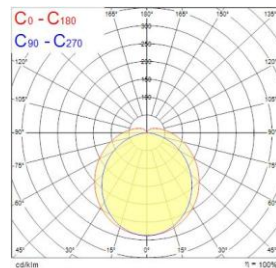

Koodi	Snro	Kuvaus	Pituus mm	Teho W	Valovirta lm	Valotehokkuus lm/W	Väriämpötila K	Kupu
0046030	4309060	Start Waterproof Slim 600	648	19	2400	126	4000	opaali
0046033	4309061	Start Waterproof Slim 1200	1208	19	2400	126	4000	opaali
0046031	4309062	Start Waterproof Slim 1200	1208	35	4550	130	4000	opaali
0046034	4309063	Start Waterproof Slim 1500	1489	28	3650	130	4000	opaali
0046032	4309064	Start Waterproof Slim 1500	1489	50	6500	130	4000	opaali

	L1	L2
0046030	648	601
0046031	1208	1161
0046032	1489	1442
0046034		

1200mm 35W