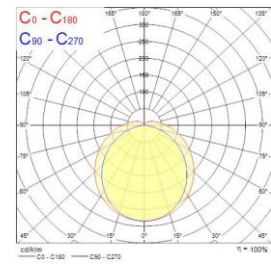

Koodi	Snro	Kuvaus	Pituus mm	Teho W	Valovirta lm	Valotehokkuus lm/W	Väriämpötila K	Kupu
0046030	4309060	Start Waterproof Slim 600	648	19	2400	126	4000	opaali
0046033	4309061	Start Waterproof Slim 1200	1208	19	2400	126	4000	opaali
0046031	4309062	Start Waterproof Slim 1200	1208	35	4550	130	4000	opaali
0046034	4309063	Start Waterproof Slim 1500	1489	28	3650	130	4000	opaali
0046032	4309064	Start Waterproof Slim 1500	1489	50	6500	130	4000	opaali

	L1	L2
0046030	648	601
0046031	1208	1161
0046032	1489	1442
0046034		

600mm 19W

1200mm 19W

1200mm 35W

1500mm 28W

1500mm 50W