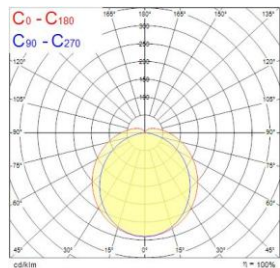

Koodi	Snro	Kuvaus	Pituus mm	Teho W	Valovirta lm	Valotehokkuus lm/W	Väriämpötila K	Kupu
0046030	4309060	Start Waterproof Slim 600	648	19	2400	126	4000	opaali
0046033	4309061	Start Waterproof Slim 1200	1208	19	2400	126	4000	opaali
0046031	4309062	Start Waterproof Slim 1200	1208	35	4550	130	4000	opaali
0046034	4309063	Start Waterproof Slim 1500	1489	28	3650	130	4000	opaali
0046032	4309064	Start Waterproof Slim 1500	1489	50	6500	130	4000	opaali

	L1	L2
0046030	648	601
0046031	1208	1161
0046032	1489	1442
0046034		

1200mm 19W