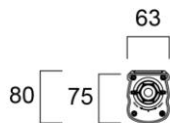

- ✓ Pinta- ja ripustusasennettava
- ✓ LED 19W, 28W, 35W ja 50W
- ✓ 2400 - 6500lm
- ✓ Pituudet 600mm, 1200mm ja 1500mm
- ✓ Korkea valotehokkuus, jopa 130 lm/W
- ✓ Ei himmennettävä
- ✓ Värielämpötila valkea 4000K
- ✓ Erittäin tiivis rakenne IP65
- ✓ Jämäkkä polykarbonaattirunko (IK08)
- ✓ Opaalikupu polykarbonaattia
- ✓ Kaapelointi 3x1,5mm² läpi johdotettu
- ✓ Kattoasennuskiinnikkeiden paikkaa voidaan vapaasti siirtää koko valaisimen pituudella
- ✓ Valaisimen kytkentä kätevästi päädyssä pikalukittavan liukukannen alla
- ✓ Kytkentäliitin jousipainikkeella
- ✓ Kattoasennuskiinnikkeet ruostumatonta terästä
- ✓ Sallitu ympäristölämpötila -25 - +50°C
- ✓ Pitkä elinikä 50 000h

Koodi	Snro	Kuvaus	Pituus mm	Teho W	Valovirta lm	Valotehokkuus lm/W	Väriämpötila K	Kupu
0046030	4309060	Start Waterproof Slim 600	648	19	2400	126	4000	opaali
0046033	4309061	Start Waterproof Slim 1200	1208	19	2400	126	4000	opaali
0046031	4309062	Start Waterproof Slim 1200	1208	35	4550	130	4000	opaali
0046034	4309063	Start Waterproof Slim 1500	1489	28	3650	130	4000	opaali
0046032	4309064	Start Waterproof Slim 1500	1489	50	6500	130	4000	opaali

	L1	L2
0046030	648	601
0046031	1208	1161
0046032	1489	1442
0046034		

600mm 19W

1200mm 19W

1200mm 35W

1500mm 28W

1500mm 50W