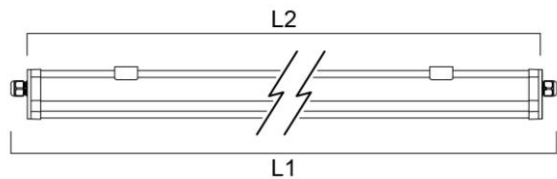

Start Waterproof Slim

Start Waterproof Slim on siro ja tiivisrakenteinen valaisin, joka soveltuu erinomaisesti mm. varastotiloihin, halleihin, autotalleihin ja muihin teknisiin tiloihin. Vankka polykarbonaattirunko, pikalukittava päätylevy ja vapaasti siirrettävät kattoasennuskiinnikkeet takaavat nopean ja luotettavan asennuksen sekä huollon. Erittäin pitkä käyttöikä 50 000 tuntia.

- ✓ Pinta- ja ripustusasennettava
- ✓ LED 19W, 28W, 35W ja 50W
- ✓ 2400 - 6500lm
- ✓ Pituudet 600mm, 1200mm ja 1500mm
- ✓ Korkea valotehokkuus, jopa 130 lm/W
- ✓ Ei himmennettävä
- ✓ Värielämpötila valkea 4000K
- ✓ Erittäin tiivis rakenne IP65
- ✓ Jämäkkä polykarbonaattirunko (IK08)
- ✓ Opaalikupu polykarbonaattia
- ✓ Kaapelointi 3x1,5mm² läpi johdotettu
- ✓ Kattoasennuskiinnikkeiden paikkaa voidaan vapaasti siirtää koko valaisimen pituudella
- ✓ Valaisimen kytkentä kätevästi päädyssä pikalukittavan liukukannen alla
- ✓ Kytkentäliitin jousipainikkeella
- ✓ Kattoasennuskiinnikkeet ruostumatonta terästä
- ✓ Sallitu ympäristölämpötila -25 - +50°C
- ✓ Pitkä elinikä 50 000h

Koodi	Snro	Kuvaus	Pituus mm	Teho W	Valovirta lm	Valotehokkuus lm/W	Väriämpötila K	Kupu
0046030	4309060	Start Waterproof Slim 600	648	19	2400	126	4000	opaali
0046033	4309061	Start Waterproof Slim 1200	1208	19	2400	126	4000	opaali
0046031	4309062	Start Waterproof Slim 1200	1208	35	4550	130	4000	opaali
0046034	4309063	Start Waterproof Slim 1500	1489	28	3650	130	4000	opaali
0046032	4309064	Start Waterproof Slim 1500	1489	50	6500	130	4000	opaali

	L1	L2
0046030	648	601
0046031	1208	1161
0046032	1489	1442
0046034		

600mm 19W

1200mm 19W

1200mm 35W

1500mm 28W

1500mm 50W