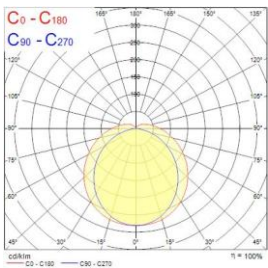

Koodi	Snro	Kuvaus	Pituus mm	Teho W	Valovirta lm	Valotehokkuus lm/W	Väriämpötila K	Kupu
0046030	4309060	Start Waterproof Slim 600	648	19	2400	126	4000	opaali
0046033	4309061	Start Waterproof Slim 1200	1208	19	2400	126	4000	opaali
0046031	4309062	Start Waterproof Slim 1200	1208	35	4550	130	4000	opaali
0046034	4309063	Start Waterproof Slim 1500	1489	28	3650	130	4000	opaali
0046032	4309064	Start Waterproof Slim 1500	1489	50	6500	130	4000	opaali

	L1	L2
0046030	648	601
0046031	1208	1161
0046032	1489	1442
0046034		

600mm 19W