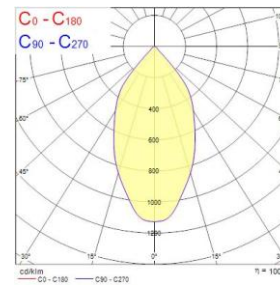

Koodi	Snro	Kuvaus	Teho W	Valovirta lm	Väriämpötila K	Avautumiskulma °	Väri
		3000K					
0053755	4579449	Start Eco Spikelight	5	360	3000	20	musta RAL9005
0053756	4579450	Start Eco Spikelight	5	360	3000	55	musta RAL9005
		4000K					
0053757	4579451	Start Eco Spikelight	5	360	4000	20	musta RAL9005
0053758	4579452	Start Eco Spikelight	5	360	4000	55	musta RAL9005

3000K 55°