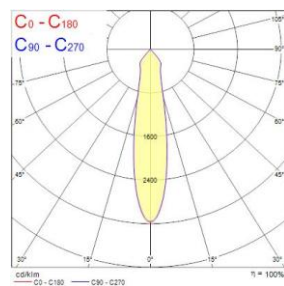

- ✓ Ulkokäyttöön tarkoitettu kohdevalo
- ✓ Asennus maahan tai seinään
- ✓ LED 5W
- ✓ 360lm
- ✓ Värielämpötila lämmin valkea 3000K tai valkea 4000K
- ✓ Saatavissa avautumiskulmat 20° tai 55°
- ✓ IP67
- ✓ Vankka rakenne, IK08
- ✓ Väri musta (RAL9005)
- ✓ Mukana toimitetaan 1 m:n kaapeli ja IP-luokiteltu liitin
- ✓ Sallittu ympäristölämpötila: ta -20°C - +40°C
- ✓ Ei himmennettävä
- ✓ Elinikä 30 000h

SYLVANIA

Koodi	Snro	Kuvaus	Teho W	Valovirta lm	Väriämpötila K	Avautumiskulma °	Väri
		3000K					
0053755	4579449	Start Eco Spikelight	5	360	3000	20	musta RAL9005
0053756	4579450	Start Eco Spikelight	5	360	3000	55	musta RAL9005
		4000K					
0053757	4579451	Start Eco Spikelight	5	360	4000	20	musta RAL9005
0053758	4579452	Start Eco Spikelight	5	360	4000	55	musta RAL9005