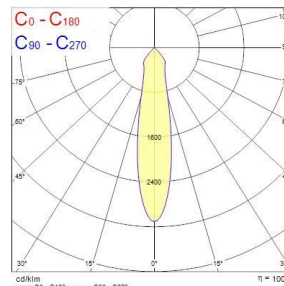

3000K 20°

4000K 20°