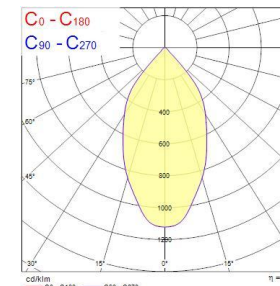

- ✓ Ulkokäyttöön tarkoitettu kohdevalo
- ✓ Asennus maahan tai seinään
- ✓ LED 5W
- ✓ 360lm
- ✓ Värielämpötila lämmin valkea 3000K tai valkea 4000K
- ✓ Saatavissa avautumiskulmat 20° tai 55°
- ✓ IP67
- ✓ Vankka rakenne, IK08
- ✓ Väri musta (RAL9005)
- ✓ Mukana toimitetaan 1 m:n kaapeli ja IP-luokiteltu liitin
- ✓ Sallittu ympäristölämpötila: ta -20°C - +40°C
- ✓ Ei himmennettävä
- ✓ Elinikä 30 000h

SYLVANIA

Koodi	Snro	Kuvaus	Teho W	Valovirta lm	Väriämpötila K	Avautumiskulma °	Väri
		3000K					
0053755	4579449	Start Eco Spikelight	5	360	3000	20	musta RAL9005
0053756	4579450	Start Eco Spikelight	5	360	3000	55	musta RAL9005
		4000K					
0053757	4579451	Start Eco Spikelight	5	360	4000	20	musta RAL9005
0053758	4579452	Start Eco Spikelight	5	360	4000	55	musta RAL9005

3000K 20°

3000K 55°

4000K 20°

4000K 55°