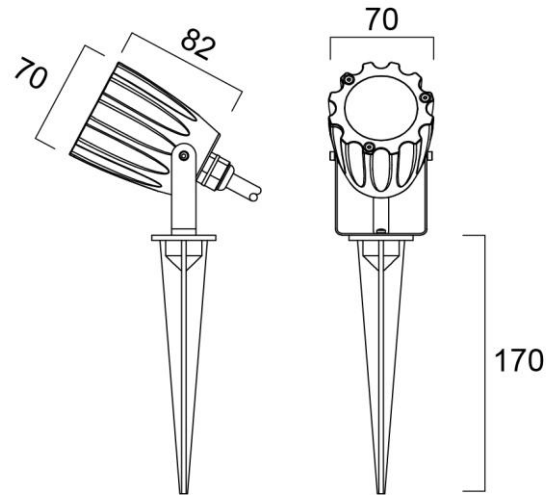

Start Eco Spikelight

Tyylikäs Start Eco Spikelight on maapiikillä varustettu kohdevalaisin ulkokäyttöön. Soveltuu erinomaisesti puutarhojen ja pihojen korostusvalaistukseen. Voidaan asentaa seinään (ilman maapiikkiä) tai maahan, eikä erillisiä lisätarvikkeita tarvita.

- ✓ Ulkokäyttöön tarkoitettu kohdevalo
- ✓ Asennus maahan tai seinään
- ✓ LED 5W
- ✓ 360lm
- ✓ Värielämpötila lämmin valkea 3000K tai valkea 4000K
- ✓ Saatavissa avautumiskulmat 20° tai 55°
- ✓ IP67
- ✓ Vankka rakenne, IK08
- ✓ Väri musta (RAL9005)
- ✓ Mukana toimitetaan 1 m:n kaapeli ja IP-luokiteltu liitin
- ✓ Sallittu ympäristölämpötila: ta -20°C - +40°C
- ✓ Ei himmennettävä
- ✓ Elinikä 30 000h

SYLVANIA

Koodi	Snro	Kuvaus	Teho W	Valovirta lm	Väriämpötila K	Avautumiskulma °	Väri
		3000K					
0053755	4579449	Start Eco Spikelight	5	360	3000	20	musta RAL9005
0053756	4579450	Start Eco Spikelight	5	360	3000	55	musta RAL9005
		4000K					
0053757	4579451	Start Eco Spikelight	5	360	4000	20	musta RAL9005
0053758	4579452	Start Eco Spikelight	5	360	4000	55	musta RAL9005