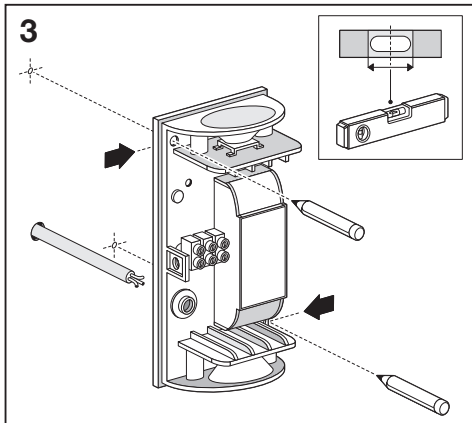

Outdoor Facade Updown