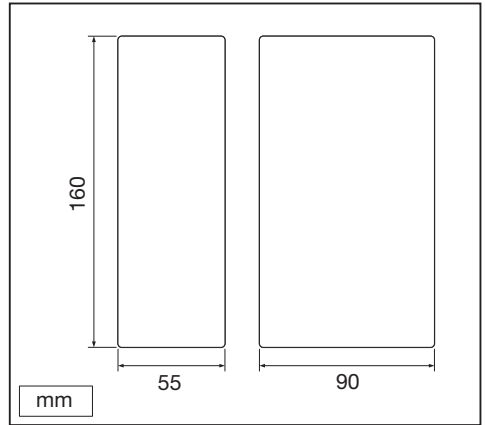

Outdoor Facade Updown