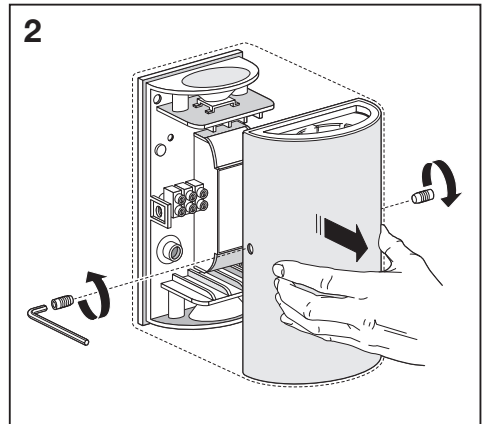

Outdoor Facade Updown