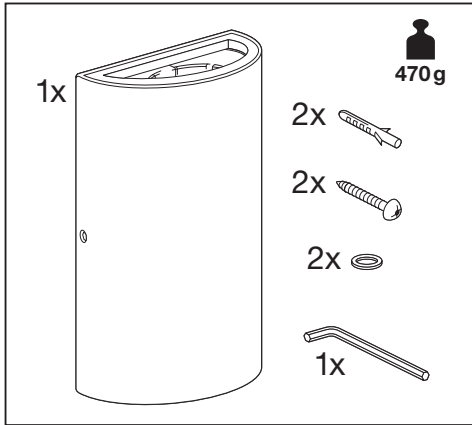

Outdoor Facade Updown