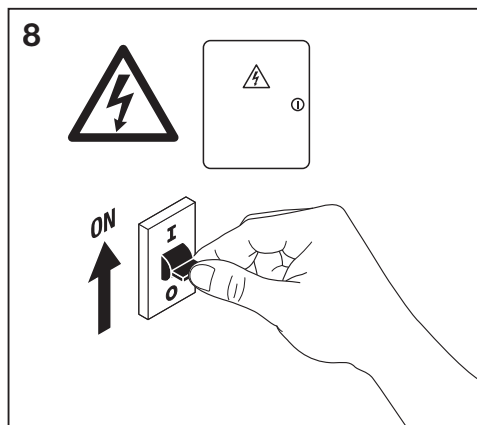

Outdoor Facade Updown