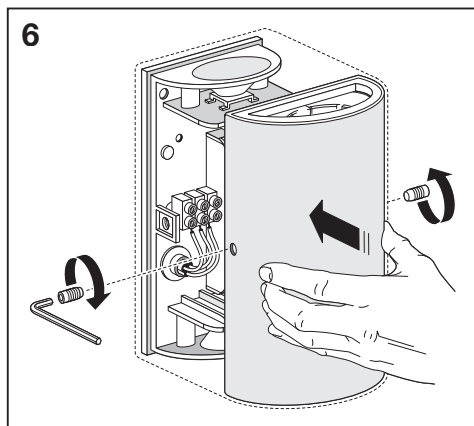

Outdoor Facade Updown