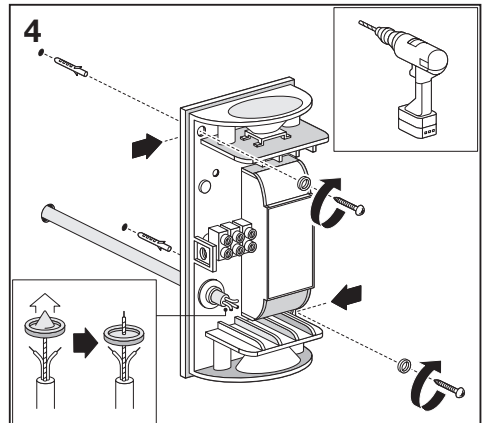

Outdoor Facade Updown