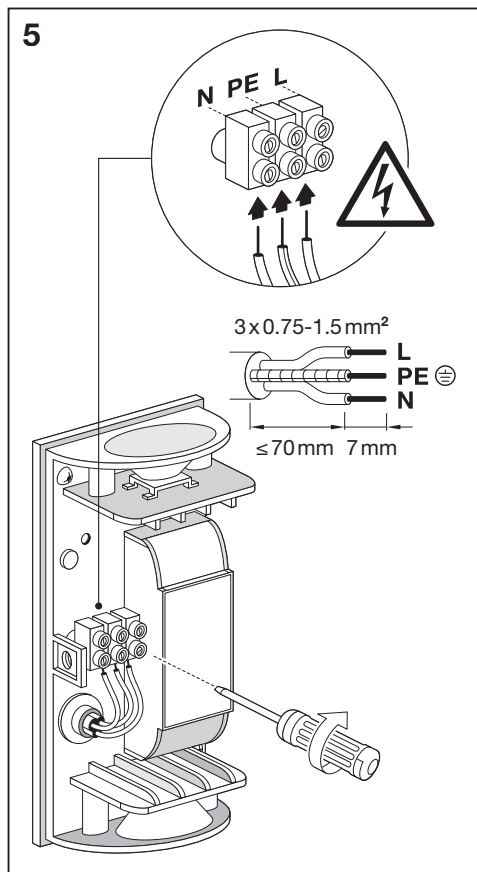

Outdoor Facade Updown