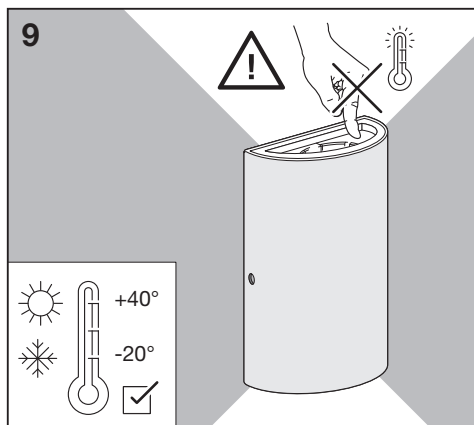

Outdoor Facade Updown