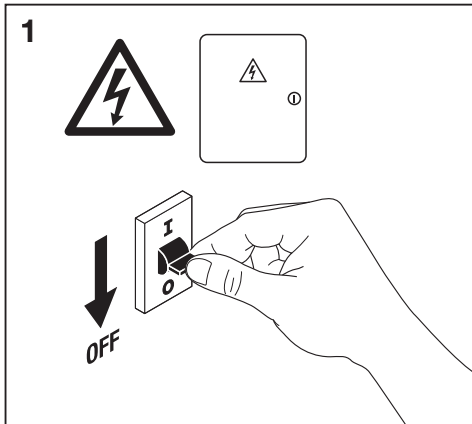

Outdoor Facade Updown