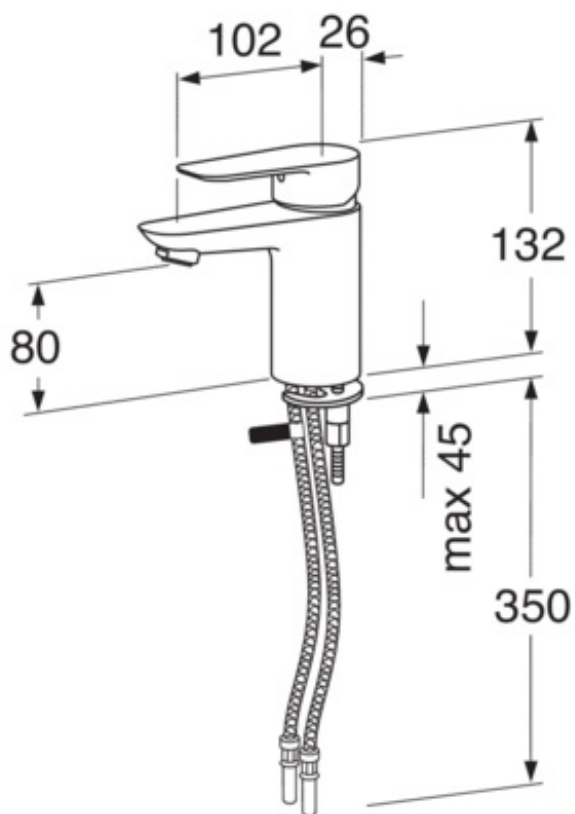

TOOTELEHT

TOOTE OMADUSED

VALAMUSEGISTI ATLANTIC

- Selge kuuma ja külma vee tähistusega kahv
- Segisti tehnoloogia tagab kahva sujuva ja täpse liikuvuse
- Temperatuuri piiramise funktsioon kuumaveepõletuse ennetamiseks

TOOTENUMBER GB41215047

EAN NUMBER 7393792232340

EDASIMÜÜJAD

PAIGALDUS JA HOOLDUS

Paigaldada vastavalt juhistele.

JOONIS

EDASIMÜÜJAD

A MEMBER OF THE
VILLEROY & BOCH GROUP