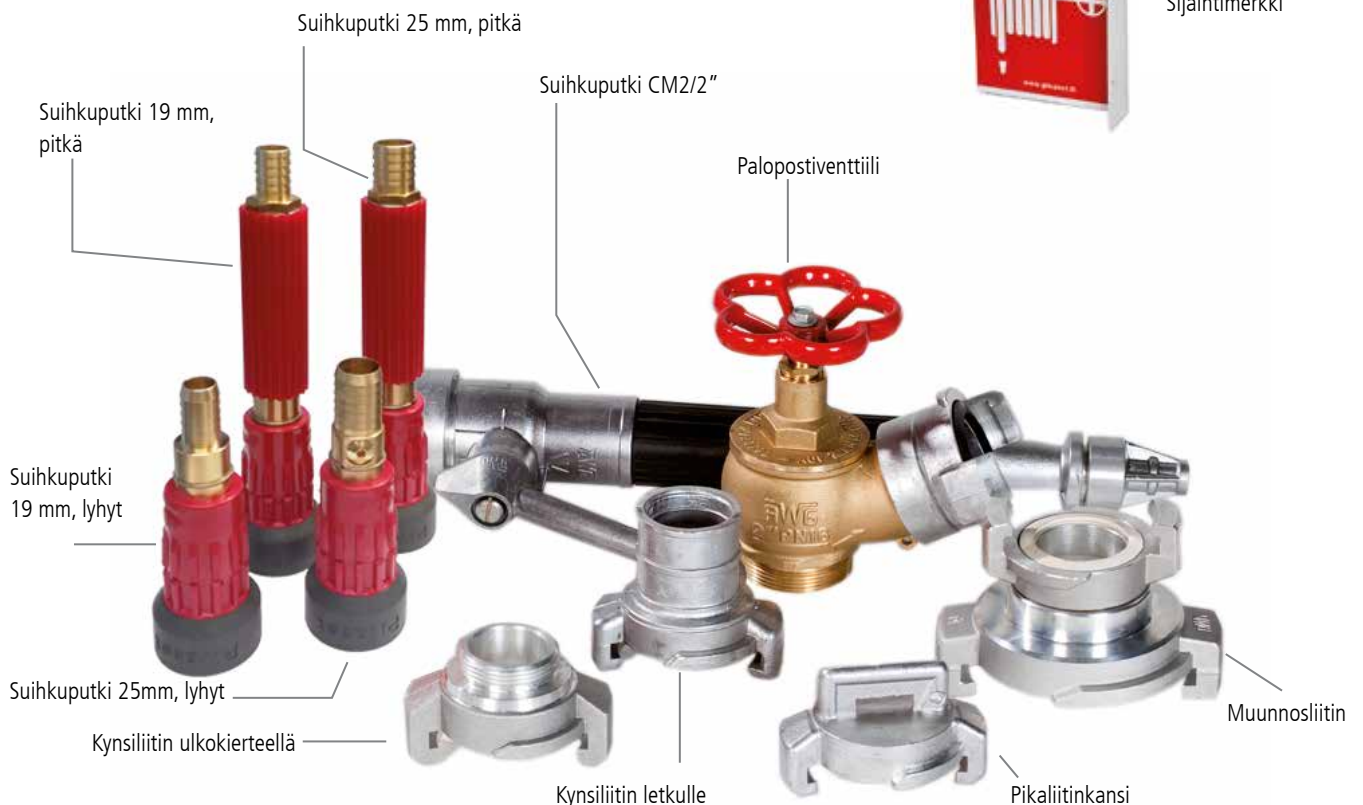

LVI-koodi	Koko	Malli	Hinta e
2951660	2"-1"	Kynsiliitin sisäkiert.	36,00
2951661	2"-1½"	Kynsiliitin sisäkiert.	34,00
2951662	2"-2"	Kynsiliitin sisäkiert.	36,00
2951663	3"-2½"	Kynsiliitin sisäkiert.	46,00
2951664	3"-3"	Kynsiliitin sisäkiert.	110,00
2951665	4"-4"	Kynsiliitin sisäkiert.	140,00
2951666	2"-1"	Kynsiliitin ulkokiert.	35,00
2951667	2"-1½"	Kynsiliitin ulkokiert.	35,00
2951668	2"-2"	Kynsiliitin ulkokiert.	37,00
2951669	3"-2½"	Kynsiliitin ulkokiert.	66,00
2951670	3"-3"	Kynsiliitin ulkokiert.	119,00
2951671	4"-4"	Kynsiliitin ulkokiert.	161,00
2951678	2"-1"	Kynsiliitin letkulle	37,00
2951677	2"-2"	Kynsiliitin letkulle	37,00

Alv. 0%

Pikaliitinkannet

LVI-koodi	Koko	Materiaali	Hinta e
2951672	2"	kevytmetalli	44,00
2951673	3"	kevytmetalli	87,00
2951674	4"	kevytmetalli	162,00

Alv. 0%

Muunnosliittimet

LVI-koodi	Koko	Materiaali	Hinta e
2951675	3" PL - 2"	kevytmetalli	127,00
2951676	4" PL - 3"	kevytmetalli	225,00

Alv. 0%

Palopostiventtiilit, kulmamalli

LVI-koodi	Koko	Materiaali	Hinta e
2950950	2"-2"	Kynsiliittimellä	Punametalli 124,00
2950951	2½"-3"	Kynsiliittimellä	Punametalli 163,00
2950952	3"-3"	Kynsiliittimellä	Punametalli 1148,00

Alv. 0%

Sijaintimerkit

LVI-koodi	Malli	Koko mm	Hinta e
3276202	PV-Sammutintarra	200x200	6,00
3276207	PV-Palopostitarra	200x200	6,00
3276210	PV-Kulmateline 90	200x200x50	14,00

Alv. 0%

PV-kulmateline
Sijaintimerkki