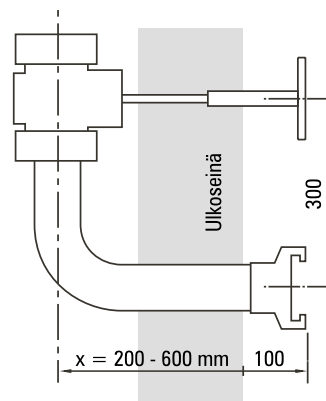

Ilmoita ulkoseinän etäisyys (mitta x) putkikeskiöstä tilatessasi ulkopostia.