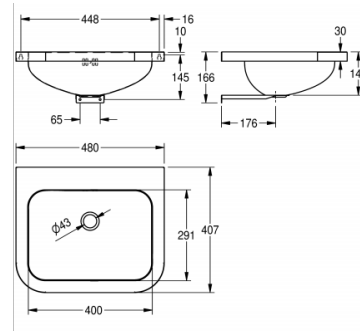

PESUALLAS: KONNUS

KONNUS | 2000100442

ARTIKKELIRYHMÄ : KONNUS | ARTIKKELIPERHE : Pesualtaat | TUOTERYHMÄ : Pesualtaat | MALLISTO : ANIMA

Verraton pienehköjen pesutilojen allas, jossa on turvalliset, pyöristetyt etukulmat. Varusteet: ylijuuksupohjaventtiili, vesilukko, tulppa, ketju ja kannake. Altaan koko 400x291x141 mm.

TEKNISET TIEDOT

altaan korkeus	141,00 mm
altaan pinta	SATIN-FINISHED
altaan syvyys	291,00 mm
altaan muoto	pyöristetty suorakaide
altaan pituus	400,00 mm
bruttopaino	3,00 kg
materiaali	STAINLESS-STEEL
rst teräslaji	1.4301 Kromi-Nikkeli teräs V2A
materiaalin vahvuus	0,80 mm
kokonaissyvyys	407,00 mm
kokonais korkeus	166,00 mm
kokonais leveys	480,00 mm
ylijuuksu	kyllä
takanosto	ei
tausta levy	ei
pinnan viimeistely	satiinipintainen
hana taso	kyllä
asennus tapa	seinäasennus
pohjaventtiilin paikka	keskellä takana
pohjaventtiilin ulkonema	176,00 mm
sisältää pohjaventtiilin	kyllä
pohjaventtiilin koko	DN 40
netto paino	2,90 kg