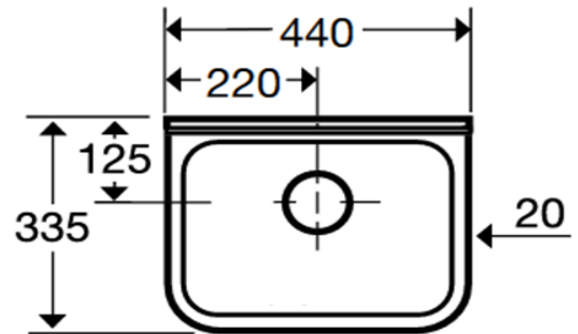

**CONTURA CU 44 WASTEWATER SINK**

**Product name:** CU 44  
**Art.nr:** 0399980  
**RSK Nr:** 8036220  
**VVS Nr:** 692864000  
**NRF Nr:** 6304936  
**GTIN:** 7350105392603

**Country of Origin:** Sweden

**Product name:** CU 44 with hinged grating  
**Art.nr:** 0399981  
**RSK Nr:** 8036238  
**VVS Nr:** 692864800  
**NRF Nr:** 6048096  
**GTIN:** 7350105392634

**Product name:** CU 44 with overflow  
**Art.nr:** 0399982  
**RSK Nr:** 8036221  
**VVS Nr:** 692865000  
**NRF Nr:** 6048097  
**GTIN:** 7350105392610

**Product name:** CU 44 with hinged grating and overflow  
**Art.nr:** 0399983  
**RSK Nr:** 8036222  
**VVS Nr:** 692865800  
**NRF Nr:** 6048098  
**GTIN:** 7350105392627

**Dimensions:** 440x335x175mm  
**Dimension box:** 400x290x175mm  
**Material:** EN 1.4301, SS2333  
**Mtrl thickness:** 0,8mm