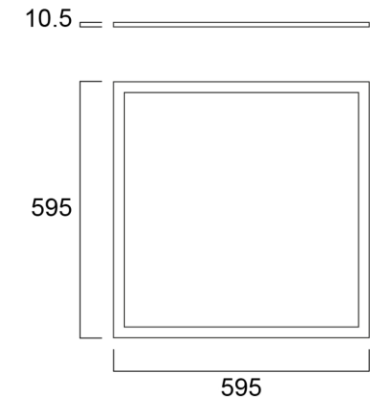

Start Eco Panel Flat LED pinta

Kustannustehokas erittäin litteä LED-paneeli pinta-asennukseen. Pinta-asennuskehys on tilattava erikseen. Valaisin sopii erityisesti yleis- ja toimistovalaistukseen, mm. aulat, käytävät ja oleskelutilat.

Ominaisuudet:

- ✓ Pinta-asennettava LED-moduulivalaisin
- ✓ 600x600mm
- ✓ 40W
- ✓ 3000 - 3200lm
- ✓ Väriämpötila lämmin valkea 3000K ja valkea 4000K
- ✓ Tasainen valonjako
- ✓ Liitäntälaitteet Low Flicker < 5% malleja (ei välkyntää)
- ✓ Helppo ja nopea asentaa (T-listan päälle)
- ✓ Toimitus sisältää LED-ohjaimen ja turvavaijerin
- ✓ **Pinta-asennuskehys on tilattava erikseen**
- ✓ Elinikä 30 000h

Koodi	Snro	Kuvaus	Mitta mm	Teho W	Valovirta lm	Väriämpötila K	lm/W	Häikäisysooja
0047400	4276963	Start Eco Panel Flat LED	600x600	40	3000	3000	75	opaaliakryyli
0047401	4276964	Start Eco Panel Flat LED	600x600	40	3200	4000	80	opaaliakryyli
		(Pinta-asennuskehys on tilattava erikseen)						
		Lisätarvikkeet						
0047764	4274168	Start Flat Panel LED 600x600 pinta-asennuskehys						