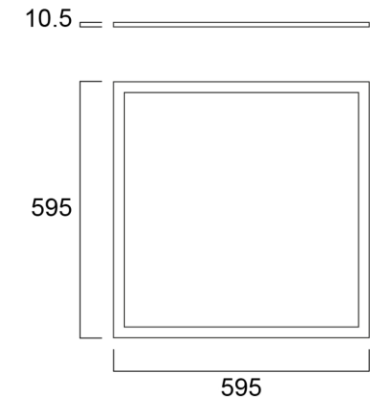

# Start Eco Panel Flat LED ripustus

Kustannustehokas erittäin litteä LED-paneeli ripustusasennukseen. Ripustussarja on tilattava erikseen. Valaisin sopii erityisesti yleis- ja toimistovalaistukseen, mm. aulat, käytävät ja oleskelutilat.

## Ominaisuudet:

- ✓ Ripustusasennettava LED-moduulivalaisin
- ✓ 600x600mm
- ✓ 40W
- ✓ 3000 - 3200lm
- ✓ Väriämpötila lämmin valkea 3000K ja valkea 4000K
- ✓ Tasainen valonjako
- ✓ Liitäntälaitteet Low Flicker < 5% malleja (ei välkyntää)
- ✓ Helppo ja nopea asentaa (T-listan päälle)
- ✓ Toimitus sisältää LED-ohjaimen ja turvavaijerin
- ✓ **Ripustussarja on tilattava erikseen**
- ✓ Elinikä 30 000h

Koodi	Snro	Kuvaus	Mitta mm	Teho W	Valovirta lm	Väriämpötila K	lm/W	Häikäisysooja
0047400	4276963	Start Eco Panel Flat LED	600x600	40	3000	3000	75	opaaliakryyli
0047401	4276964	Start Eco Panel Flat LED	600x600	40	3200	4000	80	opaaliakryyli
		(Ripustussarja on tilattava erikseen)						
		<b>Lisätarvikkeet</b>						
0047517	4274380	Start Flat Panel vaijeriripustussarja						