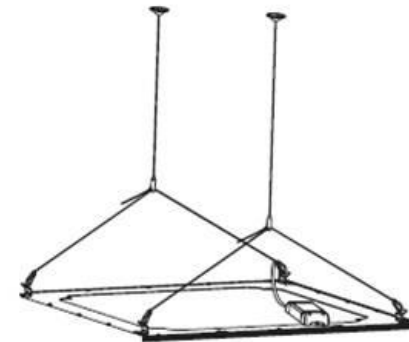

# Start Eco Panel Flat LED ripustus

Kustannustehokas erittäin litteä LED-paneeli ripustusasennukseen. Ripustussarja on tilattava erikseen. Valaisin sopii erityisesti yleis- ja toimistovalaistukseen, mm. aulat, käytävät ja oleskelutilat.

## Ominaisuudet:

- ✓ Ripustusasennettava LED-moduulivalaisin
- ✓ 600x600mm
- ✓ 40W
- ✓ 3000 - 3200lm
- ✓ Väriämpötila lämmin valkea 3000K ja valkea 4000K
- ✓ Tasainen valonjako
- ✓ Liitäntälaitteet Low Flicker < 5% malleja (ei välkyntää)
- ✓ Helppo ja nopea asentaa (T-listan päälle)
- ✓ Toimitus sisältää LED-ohjaimen ja turvavaijerin
- ✓ **Ripustussarja on tilattava erikseen**
- ✓ Elinikä 30 000h