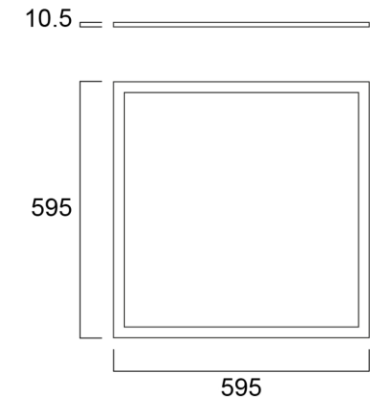

Ominaisuudet:

- ✓ Uppoasennettava LED-moduulivalaisin
- ✓ 600x600mm
- ✓ 40W
- ✓ 3000 - 3200lm
- ✓ Väriämpötila lämmin valkea 3000K ja valkea 4000K
- ✓ Tasainen valonjako
- ✓ Liitäntälaitteet Low Flicker < 5% malleja (ei välkyntää)
- ✓ Helppo ja nopea asentaa (T-listan päälle)
- ✓ Toimitus sisältää LED-ohjaimen ja turvavaijerin
- ✓ Erikseen tilattavalla asennuskehyksellä asennus myös kipsilevykattoon
- ✓ Ripustusasennusta varten saatavana vaijeriripustussarja ja pinta-asennusta varten pinta-asennuskehys
- ✓ Elinikä 30 000h

Koodi	Snro	Kuvaus	Mitta mm	Teho W	Valovirta lm	Väriämpötila K	lm/W	Häikäisysoja
0047400	4276963	Start Eco Panel Flat LED	600x600	40	3000	3000	75	opaaliakryyli
0047401	4276964	Start Eco Panel Flat LED	600x600	40	3200	4000	80	opaaliakryyli
		Lisätarvikkeet						
0047416	4271390	Start Flat Panel LED asennuskehys 600x600 kipsilevykattoon						
0047764	4274168	Start Flat Panel LED 600x600 pinta-asennuskehys						
0047517	4274380	Vaijeriripustussarja (sisältää 2kpl Y-vaijereita kiinnitystarvikkeineen)						