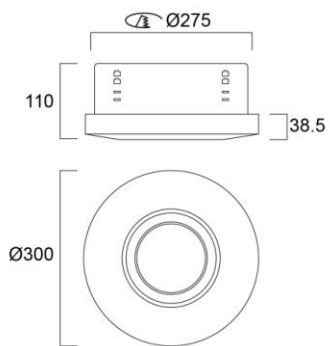

# Kometa 300 LED

Kometa 300 LED on ainutlaatuinen valaisin, joka yhdistää yleisvalaistuksen ja alasvalon. Se tarjoaa täydellisen valaistusratkaisun, jota ei tarvitse täydentää erillisillä katto- ja seinäpintoja valaisevilla yleisvalaisimilla. Kometa 300 LED tarjoaa optimaalisen visuaalisen valaistuksen, josta 30% kattovalaistuksesta ja 50% seinävalaistuksesta kohdistuu työtasoille. Saatavissa DALI-himmennyksellä ja SylSmart Standalone –valonohjausjärjestelmällä.

- ✓ Uppoasennettava, lisävarusteiden avulla myös T-listakattoon ja kipsilevykattoon
- ✓ Ø 300mm
- ✓ LED 16W + 20W ja 17W + 21W
- ✓ 3558 - 3565lm
- ✓ 99lm/W
- ✓ Värilämpötila lämmin valkea 3000K ja valkea 4000K
- ✓ Alumiiniheijastin/ opaali valokaulus
- ✓ Saatavissa lisävarusteena asennuslevy T-listakattoon ja pull-up asennussarja/asennuskehys kipsilevykattoon
- ✓ Erinomainen värintoistoindeksi CRI80
- ✓ Saatavissa myös DALI ja SylSmart Standalone
- ✓ Elinikä 50 000h/L70B50

**SYLVANIA**

Koodi	Snro	Kuvaus	Teho W	Valovirta lm	Väriämpötila K	Optiikka	Ohjusvirta mA	Väri
2038585	4277688	Kometa 300 LED	16+20	3558	3000	alumiini/opaali	350 + 700	valkoinen
2058586	4277690	Kometa 300 LED	16+20	3565	4000	alumiini/opaali	350 + 700	valkoinen
2038593	4277692	Kometa 300 LED DALI	16+20	3558	3000	alumiini/opaali	350 + 700	valkoinen
2038594	4277696	Kometa 300 LED DALI	16+20	3565	4000	alumiini/opaali	350 + 700	valkoinen
2038588	4277698	Kometa 300 LED SylSmart Standalone	17+21	3565	4000	alumiini/opaali	350 + 700	valkoinen
		<b>Lisätarvikkeet</b>						
2038590	4262000	Kometa 300 LED 600x600mm asennuslevy T-listakattoon						
2038592	4262001	Kometa 300 LED Pull-up asennussarja/asennuskehys kipsilevykattoon						

Kometa 300 LED

600x600mm asennuslevy  
T-listakattoon

LED Pull-up asennussarja/  
asennuskehys kipsilevykattoon

3000K

4000K