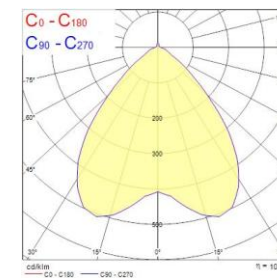

Koodi	Snro	Kuvaus	Teho W	Valovirta lm	Väriämpötila K	Optiikka	Ohjusvirta mA	Väri
2038585	4277688	Kometa 300 LED	16+20	3558	3000	alumiini/opaali	350 + 700	valkoinen
2058586	4277690	Kometa 300 LED	16+20	3565	4000	alumiini/opaali	350 + 700	valkoinen
2038593	4277692	Kometa 300 LED DALI	16+20	3558	3000	alumiini/opaali	350 + 700	valkoinen
2038594	4277696	Kometa 300 LED DALI	16+20	3565	4000	alumiini/opaali	350 + 700	valkoinen
2038588	4277698	Kometa 300 LED SylSmart Standalone	17+21	3565	4000	alumiini/opaali	350 + 700	valkoinen
		Lisätarvikkeet						
2038590	4262000	Kometa 300 LED 600x600mm asennuslevy T-listakattoon						
2038592	4262001	Kometa 300 LED Pull-up asennussarja/asennuskehys kipsilevykattoon						

4000K