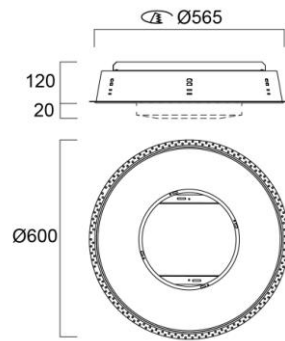

**SYLVANIA**

Koodi	Snro	Kuvaus	Teho W	Valovirta lm	Väriämpötila K	Optiikka	Ohjusvirta mA	Väri
2038585	4277688	Kometa 300 LED	16+20	3558	3000	alumiini/opaali	350 + 700	valkoinen
2058586	4277690	Kometa 300 LED	16+20	3565	4000	alumiini/opaali	350 + 700	valkoinen
2038593	4277692	Kometa 300 LED DALI	16+20	3558	3000	alumiini/opaali	350 + 700	valkoinen
2038594	4277696	Kometa 300 LED DALI	16+20	3565	4000	alumiini/opaali	350 + 700	valkoinen
2038588	4277698	Kometa 300 LED SylSmart Standalone	17+21	3565	4000	alumiini/opaali	350 + 700	valkoinen
		<b>Lisätarvikkeet</b>						
2038590	4262000	Kometa 300 LED 600x600mm asennuslevy T-listakattoon						
2038592	4262001	Kometa 300 LED Pull-up asennussarja/asennuskehys kipsilevykattoon						

Kometa 300 LED

600x600mm asennuslevy  
T-listakattoon

LED Pull-up asennussarja/  
asennuskehys kipsilevykattoon

3000K

4000K