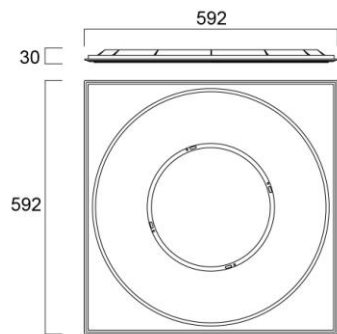

- ✓ Uppoasennettava, lisävarusteiden avulla myös T-listakattoon ja kipsilevykattoon
- ✓ Ø 300mm
- ✓ LED 16W + 20W ja 17W + 21W
- ✓ 3558 - 3565lm
- ✓ 99lm/W
- ✓ Värilämpötila lämmin valkea 3000K ja valkea 4000K
- ✓ Alumiiniheijastin/ opaali valokaulus
- ✓ Saatavissa lisävarusteena asennuslevy T-listakattoon ja pull-up asennussarja/asennuskehys kipsilevykattoon
- ✓ Erinomainen värintoistoindeksi CRI80
- ✓ Saatavissa myös DALI ja SylSmart Standalone
- ✓ Elinikä 50 000h/L70B50

**SYLVANIA**

Koodi	Snro	Kuvaus	Teho W	Valovirta lm	Väriämpötila K	Optiikka	Ohjusvirta mA	Väri
2038585	4277688	Kometa 300 LED	16+20	3558	3000	alumiini/opaali	350 + 700	valkoinen
2058586	4277690	Kometa 300 LED	16+20	3565	4000	alumiini/opaali	350 + 700	valkoinen
2038593	4277692	Kometa 300 LED DALI	16+20	3558	3000	alumiini/opaali	350 + 700	valkoinen
2038594	4277696	Kometa 300 LED DALI	16+20	3565	4000	alumiini/opaali	350 + 700	valkoinen
2038588	4277698	Kometa 300 LED SylSmart Standalone	17+21	3565	4000	alumiini/opaali	350 + 700	valkoinen
		<b>Lisätarvikkeet</b>						
2038590	4262000	Kometa 300 LED 600x600mm asennuslevy T-listakattoon						
2038592	4262001	Kometa 300 LED Pull-up asennussarja/asennuskehys kipsilevykattoon						

Kometa 300 LED

600x600mm asennuslevy  
T-listakattoon

LED Pull-up asennussarja/  
asennuskehys kipsilevykattoon

3000K

4000K