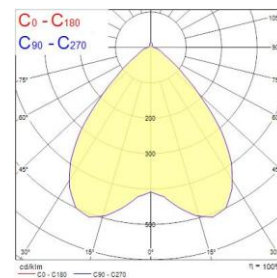

Koodi	Snro	Kuvaus	Teho W	Valovirta lm	Väriämpötila K	Optiikka	Ohjusvirta mA	Väri
2038585	4277688	Kometa 300 LED	16+20	3558	3000	alumiini/opaali	350 + 700	valkoinen
2058586	4277690	Kometa 300 LED	16+20	3565	4000	alumiini/opaali	350 + 700	valkoinen
2038593	4277692	Kometa 300 LED DALI	16+20	3558	3000	alumiini/opaali	350 + 700	valkoinen
2038594	4277696	Kometa 300 LED DALI	16+20	3565	4000	alumiini/opaali	350 + 700	valkoinen
2038588	4277698	Kometa 300 LED SylSmart Standalone	17+21	3565	4000	alumiini/opaali	350 + 700	valkoinen
		Lisätarvikkeet						
2038590	4262000	Kometa 300 LED 600x600mm asennuslevy T-listakattoon						
2038592	4262001	Kometa 300 LED Pull-up asennussarja/asennuskehys kipsilevykattoon						

3000K