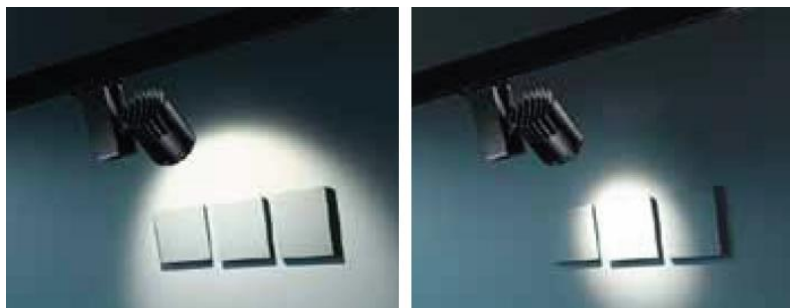

Koodi	Snro	Tuotenimi	Teho (W)	Valovirta (lm)	Väriämpötila (K)	Avauskulma (°)	Väri
Beacon Muse II 4000K CRI 97 himmennettävä RC-tyyppin säätimellä							
2059736	4280898	BEACON MUSE II 97 4000K L1 Himm Musta	21	1150	4000	8° - 55°	musta
2059737	4280899	BEACON MUSE II 97 4000K L1 Himm Valk	21	1150	4000	8° - 55°	valkoinen
2059750	4274046	BEACON MUSE II 97 4000K L3 Himm Musta	21	1150	4000	8° - 55°	musta
2059751	4274055	BEACON MUSE II 97 4000K L3 Himm Valk	21	1150	4000	8° - 55°	valkoinen
Beacon Muse II 4000K CRI 97 himmennettävä valaisinkohtainen himmennin							
2059738	4274004	BEACON MUSE II 97 4000K L1 Sis.rak. himmennin Musta	21	1150	4000	8° - 55°	musta
2059739	4274022	BEACON MUSE II 97 4000K L1 Sis.rak. himmennin Valk	21	1150	4000	8° - 55°	valkoinen
2059752	4274061	BEACON MUSE II 97 4000K L3 Sis.rak. himmennin Musta	21	1150	4000	8° - 55°	musta
2059753	4274064	BEACON MUSE II 97 4000K L3 Sis.rak. himmennin Valk	21	1150	4000	8° - 55°	valkoinen
Beacon Muse II 4000K CRI 97 himmennettävä DALI							
2059754	4274070	BEACON MUSE II 97 4000K L3 DALI Musta	21	1150	4000	8° - 55°	musta
2059755	4274073	BEACON MUSE II 97 4000K L3 DALI Valk	21	1150	4000	8° - 55°	valkoinen
Beacon Muse II 4000K CRI 97 himmennettävä SylSmart Standalone							
2059740	4274031	BEACON MUSE II 97 4000K L1 SylSmart Standalone Musta	21	1150	4000	8° - 55°	musta
2059741	4274040	BEACON MUSE II 97 4000K L1 SylSmart Standalone Valk	21	1150	4000	8° - 55°	valkoinen
2059756	4274076	BEACON MUSE II 97 4000K L3 SylSmart Standalone Musta	21	1150	4000	8° - 55°	musta
2059757	4274079	BEACON MUSE II 97 4000K L3 SylSmart Standalone Valk	21	1150	4000	8° - 55°	valkoinen