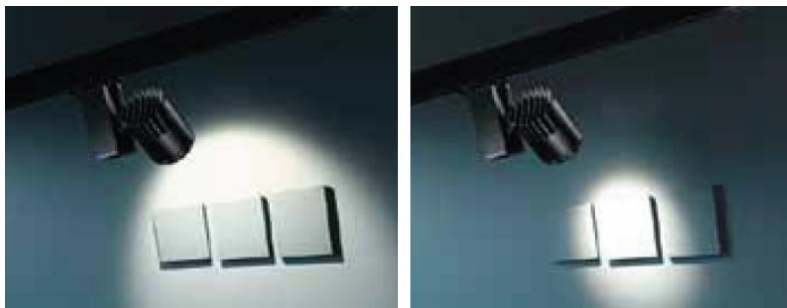

Koodi	Snro	Tuotenimi	Teho (W)	Valovirta (lm)	Väriämpötila (K)	Avauskulma (°)	Väri
Beacon Muse II 3000K CRI 97 himmennettävä RC-tyyppin säätimellä							
2059730	4280884	BEACON MUSE II 97 3000K L1 Himm Musta	21	1081	3000	8° - 55°	musta
2059731	4280885	BEACON MUSE II 97 3000K L1 Himm Valk	21	1081	3000	8° - 55°	valkoinen
2059742	4280890	BEACON MUSE II 97 3000K L3 Himm Musta	21	1081	3000	8° - 55°	musta
2059743	4280891	BEACON MUSE II 97 3000K L3 Himm Valk	21	1081	3000	8° - 55°	valkoinen
Beacon Muse II 3000K CRI 97 himmennettävä valaisinkohtainen himmennin							
2059732	4280886	BEACON MUSE II 97 3000K L1 Sis.rak. himmennin Musta	21	1081	3000	8° - 55°	musta
2059733	4280887	BEACON MUSE II 97 3000K L1 Sis.rak. himmennin Valk	21	1081	3000	8° - 55°	valkoinen
2059744	4280892	BEACON MUSE II 97 3000K L3 Sis.rak. himmennin Musta	21	1081	3000	8° - 55°	musta
2059745	4280893	BEACON MUSE II 97 3000K L3 Sis.rak. himmennin Valk	21	1081	3000	8° - 55°	valkoinen
Beacon Muse II 3000K CRI 97 himmennettävä DALI							
2059746	4280894	BEACON MUSE II 97 3000K L3 DALI Musta	21	1081	3000	8° - 55°	musta
2059747	4280895	BEACON MUSE II 97 3000K L3 DALI Valk	21	1081	3000	8° - 55°	valkoinen
Beacon Muse II 3000K CRI 97 himmennettävä SylSmart Standalone							
2059734	4280888	BEACON MUSE II 97 3000K L1 SylSmart Standalone Musta	21	1081	3000	8° - 55°	musta
2059735	4280889	BEACON MUSE II 97 3000K L1 SylSmart Standalone Valk	21	1081	3000	8° - 55°	valkoinen
2059748	4280896	BEACON MUSE II 97 3000K L3 SylSmart Standalone Musta	21	1081	3000	8° - 55°	musta
2059749	4280897	BEACON MUSE II 97 3000K L3 SylSmart Standalone Valk	21	1081	3000	8° - 55°	valkoinen