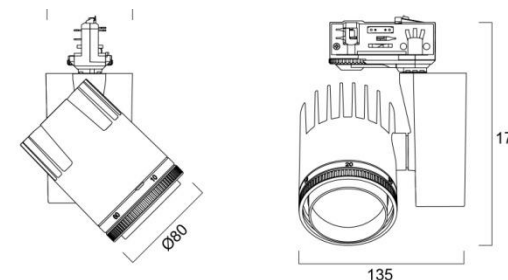

Beacon Muse LED

Tyylikäs ja sulavalinjainen Beacon Muse tarjoaa mielenkiintoisen himmennettävän LED-kohdevalaisinkonseptin, jossa valon avautumiskulmaa voidaan joko laajentaa tai kaventaa optisen linssin avulla ja näin saavuttaa juuri oikeanlainen valaistus näyttelyssä tai galleriassa. Valaisimen painevalettu alumiinirakenne takaa hyvän jäähdyvyyden ja pitkän eliniän. Vakiomalli himmennettävissä RC-tyyppin säätimellä. Liitettävissä myös SylSmart Standalone –valonohjausjärjestelmään.

Ominaisuudet:

- ✓ LED 21W
- ✓ 3000K 8° 553lm – 55° 1081lm
- ✓ 4000K 8° 623lm – 55° 1150lm
- ✓ Huippupisteen valovoima yli 38000 cd
- ✓ 1- ja 3-vaihekiskoon
- ✓ Värilämpötila lämmin valkea 3000K ja valkea 4000K
- ✓ Värintoistoindeksi CRI 97 R9@90
- ✓ Valokeilan portaaton säädettävyys 8° - 55°
- ✓ Himmennys: RC-tyyppin säätimellä, valaisinkohtainen himmennin, DALI tai SylSmart Standalone
- ✓ Pitkä elinikä >72 000 tuntia (L80B10)
- ✓ Ei UV/IR-säteilyä
- ✓ Saatavana myös yksittäisasennukseen Monopoint kattoasennuslevykkeellä
- ✓ Saatavana väreissä musta ja valkoinen
- ✓ Ihanteellinen museoihin ja gallerioihin

SYLVANIA