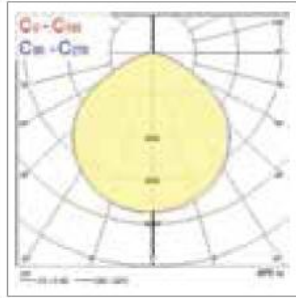

10W/11W 4000K