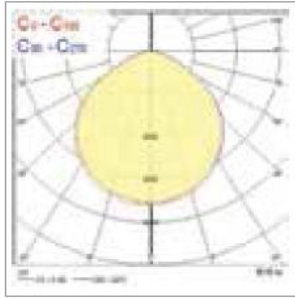

10W/11W 3000K