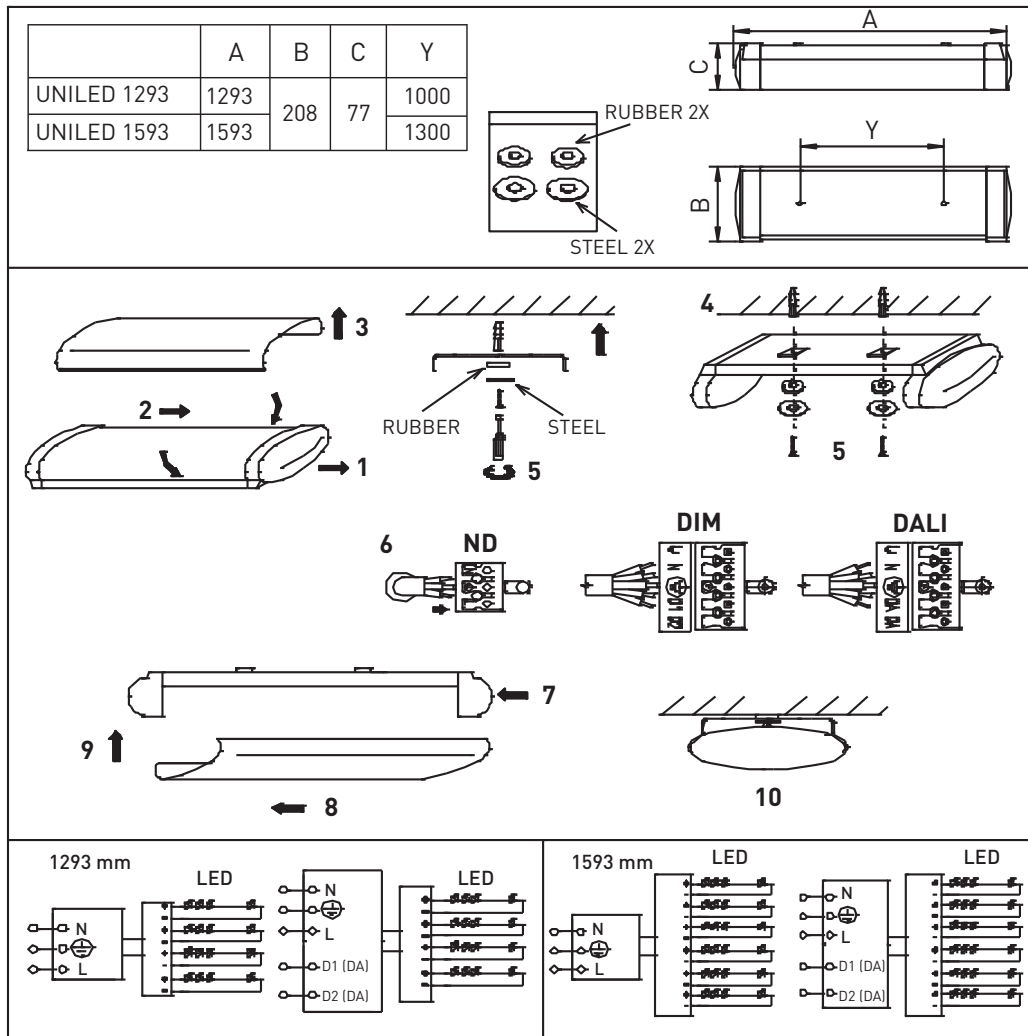

UNILED

IP44 -O-  CE  

Valaisimen saa asentaa vain sähköalan ammattilainen. Käytä ainoastaan syöttöjännitettä ja taajuutta joka on merkitty liitännälaitteeseen. Kytke virta pois päältä ennen asennusta tai huoltoa. Tämä asennusohje on säilytettävä ja sen on oltava käytössä asennuksessa ja huollossa.

Vi rekommenderar att installationen görs av en behörig elektriker. Använd endast driftspänning och frekvens som är märkt på förkopplingsdonet. Bryt av strömmen för installation eller service. Denna monteringsanvisning bör sparas och finnas tillgänglig vid installation eller framtida service.

Tylko osoba z uprawnieniami elektrycznymi może zainstalować oprawę. Przed rozpoczęciem instalacji wyłącz zasilanie. Oprawa oświetleniowa może być zasilana tylko napięciem o parametrach określonych na zasilaczu (napięcie znamionowe i częstotliwość znamionowa). Ta instrukcja montażu musi być dostępna podczas instalacji i przyszłej konserwacji plafonu.