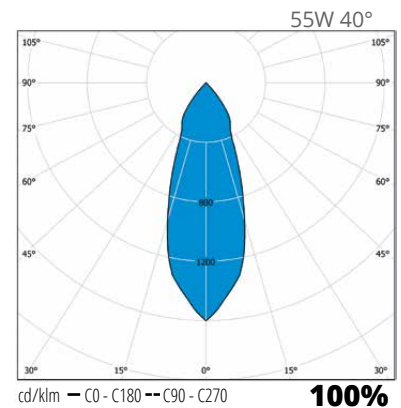

Snro	Tyyppi	Tuotenimi	Kanta	Väri	Kg	Optiikka	Teho	Valovirta
Stage								
➤ 42 604 79	ST33FL930WH	ST33FL930WH 3300LM FL WH	LED	Valkoinen	1,12	30°	42W	3300 lm
42 604 81	ST33FL930BL	ST33FL930BL 3300LM FL BL	LED	Musta	1,12	30°	42W	3300 lm
➤ 42 604 83	ST34WF930WH	ST34WF930WH 3375LM WFL WH	LED	Valkoinen	1,12	50°	42W	3375 lm
42 604 84	ST34WF930BL	ST34WF930BL 3375LM WFL BL	LED	Musta	1,12	50°	42W	3375 lm
42 604 87	ST50FL930BL	ST50FL930BL 5000LM FL BL	LED	Musta	1,22	40°	55W	5000 lm
42 604 89	ST50FL930WH	ST50FL930WH 5000LM FL WH	LED	Valkoinen	1,22	40°	55W	5000 lm

HUOM! Oranssilla merkityt tuotteet ovat varastotuotteita, toimitusaika on 5 päivää.