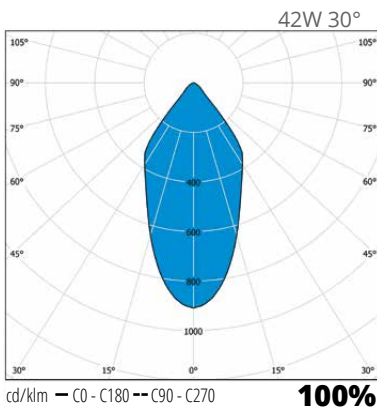

Snro	Tyyppi	Tuotenimi	Kanta	Väri	Kg	Optiikka	Teho	Valovirta
Stage								
➤ 42 604 79	ST33FL930WH	ST33FL930WH 3300LM FL WH	LED	Valkoinen	1,12	30°	42W	3300 lm
42 604 81	ST33FL930BL	ST33FL930BL 3300LM FL BL	LED	Musta	1,12	30°	42W	3300 lm
➤ 42 604 83	ST34WF930WH	ST34WF930WH 3375LM WFL WH	LED	Valkoinen	1,12	50°	42W	3375 lm
42 604 84	ST34WF930BL	ST34WF930BL 3375LM WFL BL	LED	Musta	1,12	50°	42W	3375 lm
42 604 87	ST50FL930BL	ST50FL930BL 5000LM FL BL	LED	Musta	1,22	40°	55W	5000 lm
42 604 89	ST50FL930WH	ST50FL930WH 5000LM FL WH	LED	Valkoinen	1,22	40°	55W	5000 lm

HUOM! Oranssilla merkityt tuotteet ovat varastotuotteita, toimitusaika on 5 päivää.