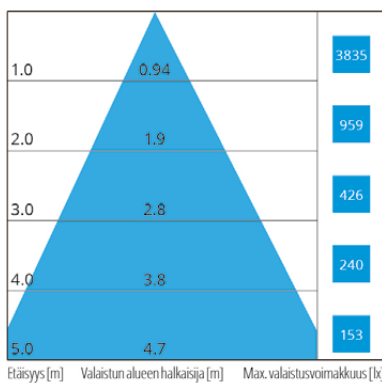

Snro	Tyyppi	Tuotenimi	Kanta	Väri	Kg	Optiikka	Teho	Valovirta
Stage								
➤ 42 604 79	ST33FL930WH	ST33FL930WH 3300LM FL WH	LED	Valkoinen	1,12	30°	42W	3300 lm
42 604 81	ST33FL930BL	ST33FL930BL 3300LM FL BL	LED	Musta	1,12	30°	42W	3300 lm
➤ 42 604 83	ST34WF930WH	ST34WF930WH 3375LM WFL WH	LED	Valkoinen	1,12	50°	42W	3375 lm
42 604 84	ST34WF930BL	ST34WF930BL 3375LM WFL BL	LED	Musta	1,12	50°	42W	3375 lm
42 604 87	ST50FL930BL	ST50FL930BL 5000LM FL BL	LED	Musta	1,22	40°	55W	5000 lm
42 604 89	ST50FL930WH	ST50FL930WH 5000LM FL WH	LED	Valkoinen	1,22	40°	55W	5000 lm

HUOM! Oranssilla merkityt tuotteet ovat varastotuotteita, toimitusaika on 5 päivää.