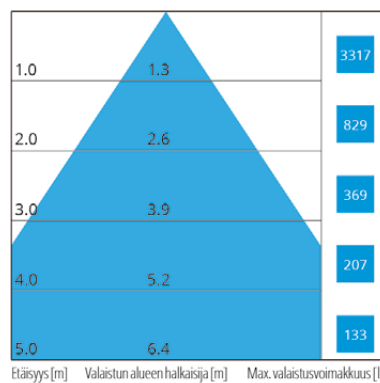

Snro	Tyyppi	Tuotenimi	Kanta	Väri	Kg	Optiikka	Teho	Valovirta
Stage								
➤ 42 604 79	ST33FL930WH	ST33FL930WH 3300LM FL WH	LED	Valkoinen	1,12	30°	42W	3300 lm
42 604 81	ST33FL930BL	ST33FL930BL 3300LM FL BL	LED	Musta	1,12	30°	42W	3300 lm
➤ 42 604 83	ST34WF930WH	ST34WF930WH 3375LM WFL WH	LED	Valkoinen	1,12	50°	42W	3375 lm
42 604 84	ST34WF930BL	ST34WF930BL 3375LM WFL BL	LED	Musta	1,12	50°	42W	3375 lm
42 604 87	ST50FL930BL	ST50FL930BL 5000LM FL BL	LED	Musta	1,22	40°	55W	5000 lm
42 604 89	ST50FL930WH	ST50FL930WH 5000LM FL WH	LED	Valkoinen	1,22	40°	55W	5000 lm

HUOM! Oranssilla merkityt tuotteet ovat varastotuotteita, toimitusaika on 5 päivää.