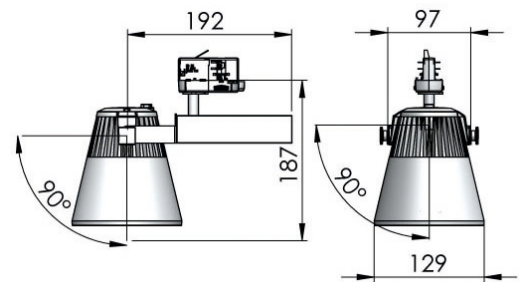

Snro	Tyyppi	Tuotenimi	Kanta	Väri	Kg	Optiikka	Teho	Valovirta
Stage								
➤ 42 604 79	ST33FL930WH	ST33FL930WH 3300LM FL WH	LED	Valkoinen	1,12	30°	42W	3300 lm
42 604 81	ST33FL930BL	ST33FL930BL 3300LM FL BL	LED	Musta	1,12	30°	42W	3300 lm
➤ 42 604 83	ST34WF930WH	ST34WF930WH 3375LM WFL WH	LED	Valkoinen	1,12	50°	42W	3375 lm
42 604 84	ST34WF930BL	ST34WF930BL 3375LM WFL BL	LED	Musta	1,12	50°	42W	3375 lm
42 604 87	ST50FL930BL	ST50FL930BL 5000LM FL BL	LED	Musta	1,22	40°	55W	5000 lm
42 604 89	ST50FL930WH	ST50FL930WH 5000LM FL WH	LED	Valkoinen	1,22	40°	55W	5000 lm

HUOM! Oranssilla merkityt tuotteet ovat varastotuotteita, toimitusaika on 5 päivää.