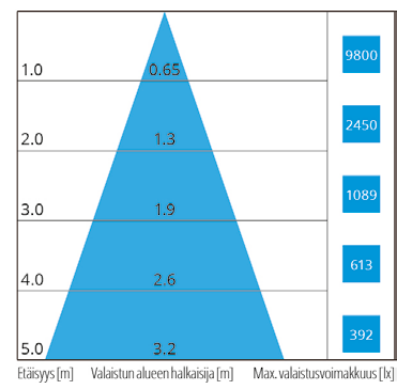

Snro	Tyyppi	Tuotenimi	Kanta	Väri	Kg	Optiikka	Teho	Valovirta
Stage								
➤ 42 604 79	ST33FL930WH	ST33FL930WH 3300LM FL WH	LED	Valkoinen	1,12	30°	42W	3300 lm
42 604 81	ST33FL930BL	ST33FL930BL 3300LM FL BL	LED	Musta	1,12	30°	42W	3300 lm
➤ 42 604 83	ST34WF930WH	ST34WF930WH 3375LM WFL WH	LED	Valkoinen	1,12	50°	42W	3375 lm
42 604 84	ST34WF930BL	ST34WF930BL 3375LM WFL BL	LED	Musta	1,12	50°	42W	3375 lm
42 604 87	ST50FL930BL	ST50FL930BL 5000LM FL BL	LED	Musta	1,22	40°	55W	5000 lm
42 604 89	ST50FL930WH	ST50FL930WH 5000LM FL WH	LED	Valkoinen	1,22	40°	55W	5000 lm

HUOM! Oranssilla merkityt tuotteet ovat varastotuotteita, toimitusaika on 5 päivää.