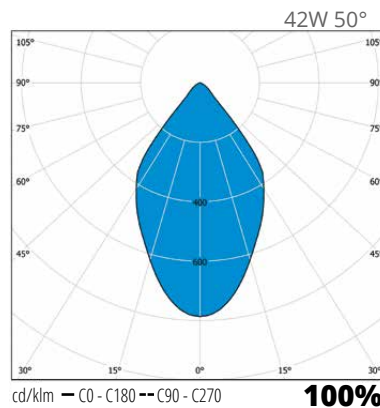

Snro	Tyyppi	Tuotenimi	Kanta	Väri	Kg	Optiikka	Teho	Valovirta
Stage								
➤ 42 604 79	ST33FL930WH	ST33FL930WH 3300LM FL WH	LED	Valkoinen	1,12	30°	42W	3300 lm
42 604 81	ST33FL930BL	ST33FL930BL 3300LM FL BL	LED	Musta	1,12	30°	42W	3300 lm
➤ 42 604 83	ST34WF930WH	ST34WF930WH 3375LM WFL WH	LED	Valkoinen	1,12	50°	42W	3375 lm
42 604 84	ST34WF930BL	ST34WF930BL 3375LM WFL BL	LED	Musta	1,12	50°	42W	3375 lm
42 604 87	ST50FL930BL	ST50FL930BL 5000LM FL BL	LED	Musta	1,22	40°	55W	5000 lm
42 604 89	ST50FL930WH	ST50FL930WH 5000LM FL WH	LED	Valkoinen	1,22	40°	55W	5000 lm

HUOM! Oranssilla merkityt tuotteet ovat varastotuotteita, toimitusaika on 5 päivää.