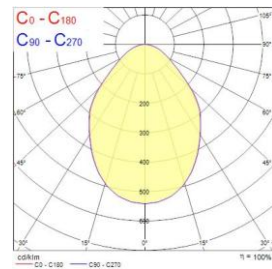

4000K 4700lm