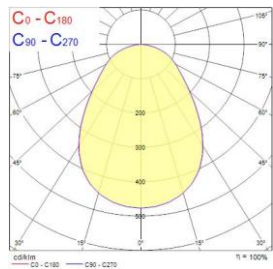

Koodi	Snro	Kuvaus	Teho W	Valovirta lm	Väriämpötila K	Optiikka	UGR	Liitäntälaitte/ himmennys	Väri
300x1200 3000K - CRI80									
2069385	4262016	Pixer LED 1200 uppo	25	3550	3000	opaali	<19	DALI/Switch-Dim	valkoinen
2069386	4262017	Pixer LED 1200 uppo	26	3550	3000	opaali	<19	ActiveAhead	valkoinen
2069387	4262018	Pixer LED 1200 uppo	26	3550	3000	opaali	<19	Casambi	valkoinen
300x1200 4000K - CRI80									
2069388	4262019	Pixer LED 1200 uppo	25	3700	4000	opaali	<19	DALI/Switch-Dim	valkoinen
2069389	4262020	Pixer LED 1200 uppo	26	3700	4000	opaali	<19	ActiveAhead	valkoinen
2069390	4262021	Pixer LED 1200 uppo	26	3700	4000	opaali	<19	Casambi	valkoinen
2069393	4262022	Pixer LED 1200 uppo	25	3700	4000	opaali	<19	DALI turvavalo keskusakustolle	valkoinen
300x1200 3000K - CRI80									
2069427	4262023	Pixer LED 1200 uppo	36	4500	3000	opaali	<19	DALI/Switch-Dim	valkoinen
2069428	4262024	Pixer LED 1200 uppo	37	4500	3000	opaali	<19	ActiveAhead	valkoinen
2069429	4262025	Pixer LED 1200 uppo	37	4500	3000	opaali	<19	Casambi	valkoinen
300x1200 4000K - CRI80									
2069402	4262026	Pixer LED 1200 uppo	36	4700	4000	opaali	<19	DALI/Switch-Dim	valkoinen
2069403	4262027	Pixer LED 1200 uppo	37	4700	4000	opaali	<19	ActiveAhead	valkoinen
2069404	4262028	Pixer LED 1200 uppo	37	4700	4000	opaali	<19	Casambi	valkoinen
2069407	4262029	Pixer LED 1200 uppo	36	4700	4000	opaali	<19	DALI turvavalo keskusakustolle	valkoinen
		Lisätarvikkeet							
2069451		Pixer LED 1200 pinta-asennuskotelo							

4000K 3700lm