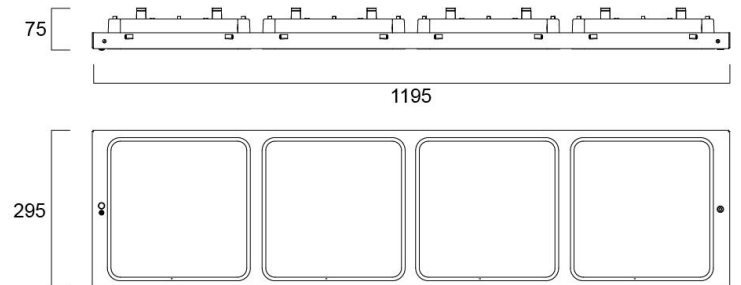

Koodi	Snro	Kuvaus	Teho W	Valovirta lm	Väriämpötila K	Optiikka	UGR	Liitäntälaitte/ himmennys	Väri
300x1200 3000K - CRI80									
2069385	4262016	Pixer LED 1200 uppo	25	3550	3000	opaali	<19	DALI/Switch-Dim	valkoinen
2069386	4262017	Pixer LED 1200 uppo	26	3550	3000	opaali	<19	ActiveAhead	valkoinen
2069387	4262018	Pixer LED 1200 uppo	26	3550	3000	opaali	<19	Casambi	valkoinen
300x1200 4000K - CRI80									
2069388	4262019	Pixer LED 1200 uppo	25	3700	4000	opaali	<19	DALI/Switch-Dim	valkoinen
2069389	4262020	Pixer LED 1200 uppo	26	3700	4000	opaali	<19	ActiveAhead	valkoinen
2069390	4262021	Pixer LED 1200 uppo	26	3700	4000	opaali	<19	Casambi	valkoinen
2069393	4262022	Pixer LED 1200 uppo	25	3700	4000	opaali	<19	DALI turvavalo keskusakustolle	valkoinen
300x1200 3000K - CRI80									
2069427	4262023	Pixer LED 1200 uppo	36	4500	3000	opaali	<19	DALI/Switch-Dim	valkoinen
2069428	4262024	Pixer LED 1200 uppo	37	4500	3000	opaali	<19	ActiveAhead	valkoinen
2069429	4262025	Pixer LED 1200 uppo	37	4500	3000	opaali	<19	Casambi	valkoinen
300x1200 4000K - CRI80									
2069402	4262026	Pixer LED 1200 uppo	36	4700	4000	opaali	<19	DALI/Switch-Dim	valkoinen
2069403	4262027	Pixer LED 1200 uppo	37	4700	4000	opaali	<19	ActiveAhead	valkoinen
2069404	4262028	Pixer LED 1200 uppo	37	4700	4000	opaali	<19	Casambi	valkoinen
2069407	4262029	Pixer LED 1200 uppo	36	4700	4000	opaali	<19	DALI turvavalo keskusakustolle	valkoinen
		Lisätarvikkeet							
2069451		Pixer LED 1200 pinta-asennuskotelo