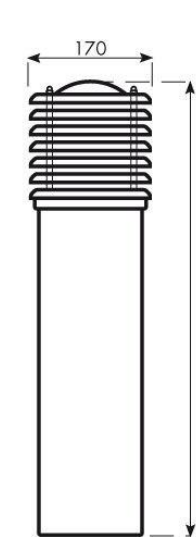

www.karlux.fi /// info@karlux.fi

PERUSMALLI