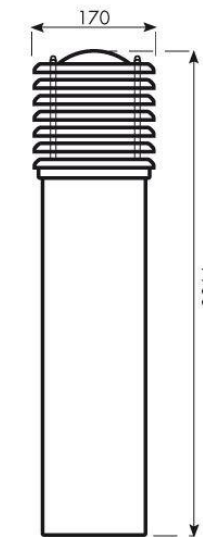

PITKÄMALLI