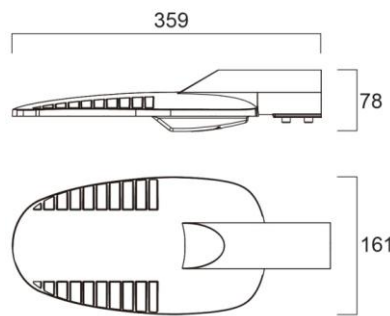

Ominaisuudet:

- ✓ Asennus valaisinvarteen
- ✓ Kaksi kokoa small ja large
- ✓ LED 30W, 50W ja 80W
- ✓ 3700 – 9600lm
- ✓ Valotehokkuus jopa 123lm/W
- ✓ Värilämpötila valkea 4000K
- ✓ Valaisimen valonjako osittain epäsymmetrinen
- ✓ IP66
- ✓ Vankka alumiinivalusta valmistettu runko
- ✓ IK09
- ✓ Väri harmaa RAL9022
- ✓ Small sopii 48mm pylväsvarteen ja large 60mm pylväsvarteen
- ✓ Valaisin vaatii erillisen pylvään päähän asennettavan pylväsvarren
- ✓ Suositeltu asennuskorkeus 4-8m
- ✓ Toimitus sisältää 8m kaapelin ja LED-ohjaimen
- ✓ Ympäristölämpötila-alue: -20... +45°
- ✓ Pitkä elinikä 50 000h (L70 B50)

Zephyr large

Zephyr small

Koodi	Snro	Kuvaus	Teho W	Valovirta lm	Väriämpötila K	Väri
		Zephyr LED small				
0049390	4579413	Zephyr LED small	30	3700	4000	harmaa
		Zephyr LED large				
0049392	4579414	Zephyr LED large	50	6000	4000	harmaa
0049396	4579415	Zephyr LED large	80	9600	4000	harmaa