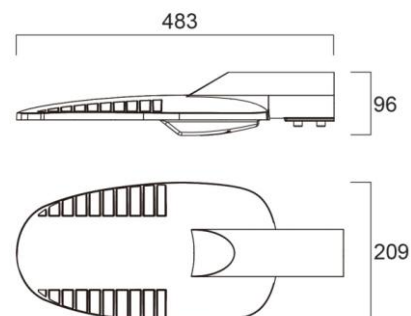

Zephyr large